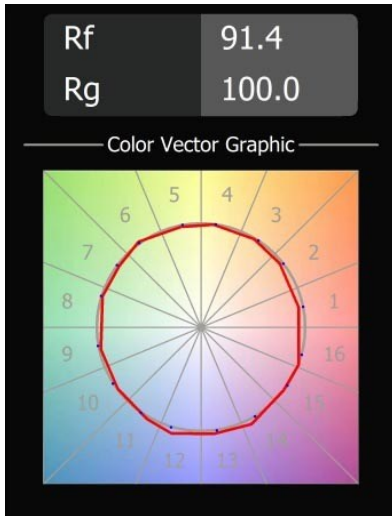

TM30 & CRI Diagramm