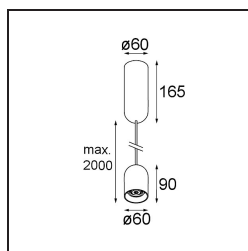

### Spezifikationen

Material	12621381
Typ der Lichtquelle	LED
LED Typ	PLACEBO - TCI LED 12x 3030
LED-Technologie	LED-Platine
CRI	Min. 90
Farbtemperatur	3000K
Lebensdauer	L80 B20 bei 50.000 Stunden
Leuchtmittel enthalten	Ja
Anzahl Lichtquellen	1
CIE-Fluxcode	24 48 74 53 72
Binning (SDCM)	3
Lichtrichtung	Abwärts
Eingangsspannung	230 V
Luminaire power (W)	9,0
Schutzklasse	I
Schutzart	20
Glühdrahtprüfung (°C)	960
Dimmprotokoll	Phasenabschnittdimmung
Innen/Außen	Innen
Anwendung	Decke
Montage	Pendel
Verstellbarkeit	Not Applicable
Abstand zum beleuchteten Objekt (m)	0,1
Primärfarbe & Primäres Finish	Schwarz, Gebürstet und Eloxiert
Bruttogewicht (g)	790,0
Lichtstrom pro Lampe (lm)	625
Effizienz (lm/W)	69
UGR	18
Bemerkung	<ul style="list-style-type: none"> <li>• Glaskugel oder -zylinder nicht enthalten</li> <li>• Längere Aufhängung auf Anfrage (Standardlänge ist 2 Meter)</li> <li>• Lichtausbeute abhängig von der Wahl des Glaszubehörs</li> </ul>

**TM30 & CRI Diagramm**

**Lichtverteilung und Lichtverteilungskurve**

Diagramm

**Optisches Zubehör**

12624038 Glass Tube Down 46 Placebo White Matt

12624238 Glass Tube Down 130 Placebo White Matt

12626038 Glass Ball Down 90 Placebo White Matt