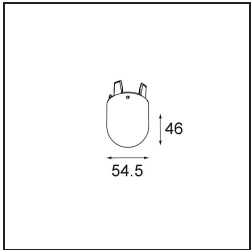

### Spezifikationen

Material	12621381
Typ der Lichtquelle	LED
LED Typ	PLACEBO - TCI LED 12x 3030
LED-Technologie	LED-Platine
CRI	Min. 90
Farbtemperatur	3000K
Lebensdauer	L80 B20 bei 50.000 Stunden
Leuchtmittel enthalten	Ja
Anzahl Lichtquellen	1
CIE-Fluxcode	24 48 74 53 72
Binning (SDCM)	3
Lichtrichtung	Abwärts
Eingangsspannung	230 V
Luminaire power (W)	9,0
Schutzklasse	I
Schutzart	20
Glühdrahtprüfung (°C)	960
Dimmprotokoll	Phasenabschnittdimmung
Innen/Außen	Innen
Anwendung	Decke
Montage	Pendel
Verstellbarkeit	Not Applicable
Abstand zum beleuchteten Objekt (m)	0,1
Primärfarbe & Primäres Finish	Schwarz, Gebürstet und Eloxiert
Bruttogewicht (g)	790,0
Lichtstrom pro Lampe (lm)	625
Effizienz (lm/W)	69
UGR	18
Bemerkung	<ul style="list-style-type: none"> <li>• Glaskugel oder -zylinder nicht enthalten</li> <li>• Längere Aufhängung auf Anfrage (Standardlänge ist 2 Meter)</li> <li>• Lichtausbeute abhängig von der Wahl des Glaszubehörs</li> </ul>

**TM30 & CRI Diagramm**

**Lichtverteilung und Lichtverteilungskurve**

Diagramm

**Optisches Zubehör**

12624038 Glass Tube Down 46 Placebo White Matt

12624238 Glass Tube Down 130 Placebo White Matt

12626038 Glass Ball Down 90 Placebo White Matt