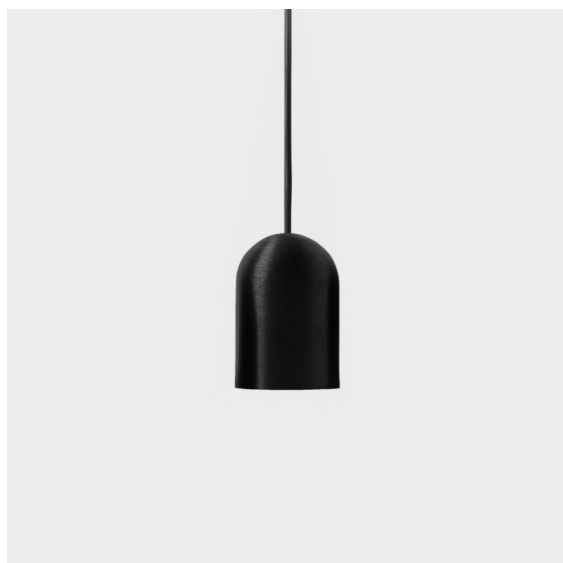

*Placebo Suspended Down 60 1x LED 3000K Trailing Edge DI Black Brushed Anodised*

### Spezifikationen

Material	12621381
Typ der Lichtquelle	LED
LED Typ	PLACEBO - TCI LED 12x 3030
LED-Technologie	LED-Platine
CRI	Min. 90
Farbtemperatur	3000K
Lebensdauer	L80 B20 bei 50.000 Stunden
Leuchtmittel enthalten	Ja
Anzahl Lichtquellen	1
CIE-Fluxcode	24 48 74 53 72
Binning (SDCM)	3
Lichtrichtung	Abwärts
Eingangsspannung	230 V
Luminaire power (W)	9,0
Schutzklasse	I
Schutzart	20
Glühdrahtprüfung (°C)	960
Dimmprotokoll	Phasenabschnittdimmung
Innen/Außen	Innen
Anwendung	Decke
Montage	Pendel
Verstellbarkeit	Not Applicable
Abstand zum beleuchteten Objekt (m)	0,1
Primärfarbe & Primäres Finish	Schwarz, Gebürstet und Eloxiert
Bruttogewicht (g)	790,0
Lichtstrom pro Lampe (lm)	625
Effizienz (lm/W)	69
UGR	18
Bemerkung	<ul style="list-style-type: none"> <li>• Glaskugel oder -zylinder nicht enthalten</li> <li>• Längere Aufhängung auf Anfrage (Standardlänge ist 2 Meter)</li> <li>• Lichtausbeute abhängig von der Wahl des Glaszubehörs</li> </ul>

Die Placebo ist ein Paradigma der spielerischen Wahl zwischen nach oben und nach unten gerichtetem Licht. Sie werden bald die zahlreichen Optionen dieser Leuchte entdecken, die Ihnen eine noch größere Auswahl ermöglichen. Verschiedene Formen, Größen und Schirme, speziell für Sie gemacht, und dann die verschiedenen Farbkombinationen. Alles spielerische Instrumente, mit denen Sie Ihre kreative Vision in schöne Rhythmen aus reinen Formen und Licht verwandeln können.