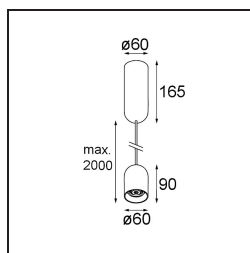

### Specificaties

|                                     |  |
|-------------------------------------|--|
| Materiaal                           | 12621341   |
| Type Lichtbron                      | LED  |
| LED type                            | PLACEBO - TCI LED 12x 3030   |
| LED technologie                     | Led-printplaat   |
| CRI                                 | Min. 90  |
| Kleurtemperatuur                    | 3000K  |
| Levensduur                          | L80B20 bij 50.000 Uur  |
| Lamp inbegrepen                     | Ja   |
| Aantal Lichtbronnen                 | 1  |
| CIE-fluxcode                        | 24 48 74 53 72   |
| Binning (SDCM)                      | 3  |
| Lichtrichting                       | Omlaag   |
| Ingangsspanning                     | 230 V  |
| Luminaire power (W)                 | 9,0  |
| Elektriciteitsklasse                | I  |
| IP-klasse                           | 20   |
| Gloeidraadtest (°C)                 | 960  |
| Protocol Voor Dimmen                | Trailing-Edge  |
| Binnen/Buiten                       | Binnen   |
| Toepassing                          | Plafond  |
| Montage                             | Gependeld  |
| Verstelbaarheid                     | Not Applicable   |
| Afstand tot Verlicht Voorwerp (m)   | 0,1  |
| Primaire Kleur & Primaire Afwerking | Champagne, Geborsteld Geanodiseerd   |
| Brutogewicht (g)                    | 790,0  |
| Lumenoutput per lampunit (lm)       | 625  |
| Efficiëntie (lm/W)                  | 69   |
| UGR                                 | 18   |
| Opmerking                           | <ul style="list-style-type: none"> <li>• Glazen bol of buis niet inbegrepen</li> <li>• Langere hangkabel op verzoek (standaardlengte is 2 meter)</li> <li>• Lichtsterkte is afhankelijk van het gekozen glazen accessoire</li> </ul> |