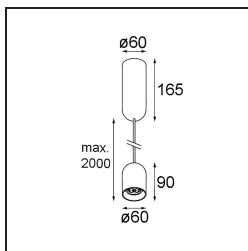

Specifications

Materiale	12621341
Tipo di Sorgente	LED
Tipologia LED	PLACEBO - TCI LED 12x 3030
Tecnologie LED	LED PCB
CRI	Min. 90
Temperatura di colore della luce	3000K
Vita utile	L80B20 @50.000 ore
Lampadina inclusa	Sì
Numero di fonte luminosa	1
Codice di flusso CIE	24 48 74 53 72
Binning (SDCM)	3
Direzione della luce	Diretta
Volt in ingresso	230V
Luminaire power (W)	9,0
Classificazione elettrica	I
Grado IP	20
Test filo a caldo (°C)	960
Protocollo di regolazione (Dimmer)	Taglio di fase
Interno/Esterno	Interno
Applicazione	Soffitto
Montaggio	Sospeso
Orientabilità	Not Applicable
Distanza dall'oggetto illuminato (m)	0,1
Colore primario & Finitura primaria	Champagne, Anodizzata Spazzolata
Peso lordo (g)	790,0
Flusso luminoso per lampade (lm)	625
Efficienza (lm/W)	69
Livello abbagliamento	18
Remark	<ul style="list-style-type: none"> • Sfera di vetro o tubo non inclusi • Cavo di sospensione più lungo su richiesta (la lunghezza standard è di 2 metri) • Il flusso luminoso dipende dalla scelta dell'accessorio in vetro

TM30 & CRI diagram

Light distribution & beam diagram

Accessorio Ottico

12624038 Glass Tube Down 46 Placebo White Matt

12624238 Glass Tube Down 130 Placebo White Matt

12626038 Glass Ball Down 90 Placebo White Matt