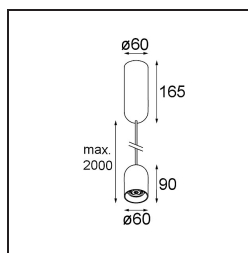

### Specifications

Materiale	12621341
Tipo di Sorgente	LED
Tipologia LED	PLACEBO - TCI LED 12x 3030
Tecnologie LED	LED PCB
CRI	Min. 90
Temperatura di colore della luce	3000K
Vita utile	L80B20 @50.000 ore
Lampadina inclusa	Sì
Numero di fonte luminosa	1
Codice di flusso CIE	24 48 74 53 72
Binning (SDCM)	3
Direzione della luce	Diretta
Volt in ingresso	230V
Luminaire power (W)	9,0
Classificazione elettrica	I
Grado IP	20
Test filo a caldo (°C)	960
Protocollo di regolazione (Dimmer)	Taglio di fase
Interno/Esterno	Interno
Applicazione	Soffitto
Montaggio	Sospeso
Orientabilità	Not Applicable
Distanza dall'oggetto illuminato (m)	0,1
Colore primario & Finitura primaria	Champagne, Anodizzata Spazzolata
Peso lordo (g)	790,0
Flusso luminoso per lampade (lm)	625
Efficienza (lm/W)	69
Livello abbagliamento	18
Remark	<ul style="list-style-type: none"> <li>• Sfera di vetro o tubo non inclusi</li> <li>• Cavo di sospensione più lungo su richiesta (la lunghezza standard è di 2 metri)</li> <li>• Il flusso luminoso dipende dalla scelta dell'accessorio in vetro</li> </ul>

**TM30 & CRI diagram**

**Light distribution & beam diagram**

**Accessorio Ottico**

12624038 Glass Tube Down 46 Placebo White Matt

12624238 Glass Tube Down 130 Placebo White Matt

12626038 Glass Ball Down 90 Placebo White Matt