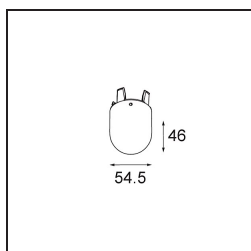

### Specifications

Materiale	12621341
Tipo di Sorgente	LED
Tipologia LED	PLACEBO - TCI LED 12x 3030
Tecnologie LED	LED PCB
CRI	Min. 90
Temperatura di colore della luce	3000K
Vita utile	L80B20 @50.000 ore
Lampadina inclusa	Sì
Numero di fonte luminosa	1
Codice di flusso CIE	24 48 74 53 72
Binning (SDCM)	3
Direzione della luce	Diretta
Volt in ingresso	230V
Luminaire power (W)	9,0
Classificazione elettrica	I
Grado IP	20
Test filo a caldo (°C)	960
Protocollo di regolazione (Dimmer)	Taglio di fase
Interno/Esterno	Interno
Applicazione	Soffitto
Montaggio	Sospeso
Orientabilità	Not Applicable
Distanza dall'oggetto illuminato (m)	0,1
Colore primario & Finitura primaria	Champagne, Anodizzata Spazzolata
Peso lordo (g)	790,0
Flusso luminoso per lampade (lm)	625
Efficienza (lm/W)	69
Livello abbagliamento	18
Remark	<ul style="list-style-type: none"> <li>• Sfera di vetro o tubo non inclusi</li> <li>• Cavo di sospensione più lungo su richiesta (la lunghezza standard è di 2 metri)</li> <li>• Il flusso luminoso dipende dalla scelta dell'accessorio in vetro</li> </ul>

**TM30 & CRI diagram**

**Light distribution & beam diagram**

**Accessorio Ottico**

12624038 Glass Tube Down 46 Placebo White Matt

12624238 Glass Tube Down 130 Placebo White Matt

12626038 Glass Ball Down 90 Placebo White Matt