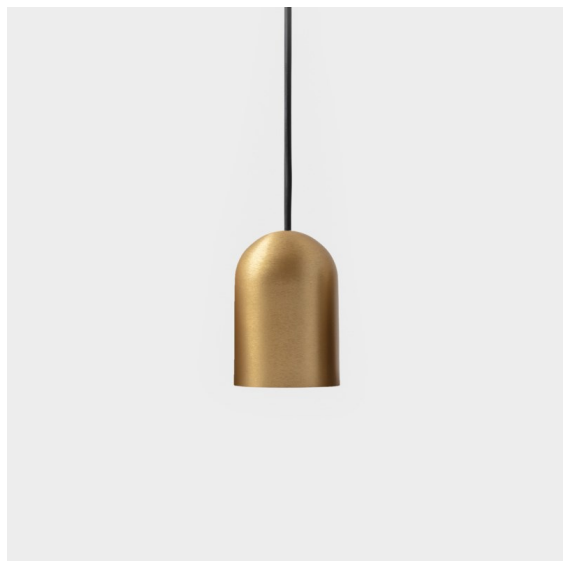

Date
Customer
Project
Type

Placebo Suspended Down 60 1x LED 3000K Trailing Edge DI Champagne Brushed Anodised

Placebo è un paradigma di scelte giocose di uplight e downlight. Scoprirai presto le numerose opzioni disponibili, per una scelta davvero ampia. Forme, dimensioni e tonalità diverse pensate per te, a cui aggiungere combinazioni di colori di ogni genere. Tutti strumenti giocosi per trasformare la tua idea creativa in ritmi incantevoli di forme pure e di luce.

Specifications

Materiale	12621341
Tipo di Sorgente	LED
Tipologia LED	PLACEBO - TCI LED 12x 3030
Tecnologie LED	LED PCB
CRI	Min. 90
Temperatura di colore della luce	3000K
Vita utile	L80B20 @50.000 ore
Lampadina inclusa	Sì
Numero di fonte luminosa	1
Codice di flusso CIE	24 48 74 53 72
Binning (SDCM)	3
Direzione della luce	Diretta
Volt in ingresso	230V
Luminaire power (W)	9,0
Classificazione elettrica	I
Grado IP	20
Test filo a caldo (°C)	960
Protocollo di regolazione (Dimmer)	Taglio di fase
Interno/Esterno	Interno
Applicazione	Soffitto
Montaggio	Sospeso
Orientabilità	Not Applicable
Distanza dall'oggetto illuminato (m)	0,1
Colore primario & Finitura primaria	Champagne, Anodizzata Spazzolata
Peso lordo (g)	790,0
Flusso luminoso per lampade (lm)	625
Efficienza (lm/W)	69
Livello abbagliamento	18
Remark	<ul style="list-style-type: none"> • Sfera di vetro o tubo non inclusi • Cavo di sospensione più lungo su richiesta (la lunghezza standard è di 2 metri) • Il flusso luminoso dipende dalla scelta dell'accessorio in vetro

TM30 & CRI diagram

Light distribution & beam diagram

Accessorio Ottico

12624038 Glass Tube Down 46 Placebo White Matt

12624238 Glass Tube Down 130 Placebo White Matt

12626038 Glass Ball Down 90 Placebo White Matt

12626238 Glass Ball Down 155 Placebo White Matt

Accessori Decorativi

12627017 Shade Sombrero Placebo Champagne Brushed

12627018 Shade Sombrero Placebo Bronze Brushed

12627038 Shade Sombrero Placebo Grey White Matt