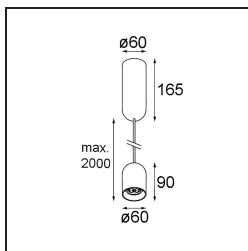

Caractéristiques

Matériaux	12621341
Type de Source Lumineuse	LED
Type de LED	PLACEBO - TCI LED 12x 3030
Technologie LED	PCB de LED
CRI	Min. 90
Température de Couleur	3000K
Durée de Vie	L80B20 à 50 000 heures
Ampoule incluse	Oui
Nombre de Sources Lumineuses	1
Code de flux CIE	24 48 74 53 72
Groupe ment (SDCM)	3
Direction de la Lumière	Bas
Tension d'Entrée	230 V
Luminaire power (W)	9,0
Classe Électrique	I
Indice de protection IP	20
Essai au fil incandescent (°C)	960
Protocole de Variation	Coupure en Fin de Phase
Intérieur/extérieur	Intérieur
Application	Plafond
Montage	Suspendu
Ajustabilité	Not Applicable
Distance avec l'Objet Éclairé (m)	0,1
Couleur Principale & Finition Principale	Champagne, Anodisé Brossé
Poids brut (g)	790,0
Flux lumineux par lampe (lm)	625
Efficacité (lm/W)	69
UGR	18
Commentaire	<ul style="list-style-type: none"> • Sphère ou tube en verre non inclus. • Câble de suspension plus long sur demande (la longueur standard est de 2 mètres) • Le flux lumineux dépend du choix de l'accessoire en verre.

TM30 & CRI diagrammes

Distribution de Lumière & Schéma de Faisceau

Accessoires d'Eclairage optiques

12624038 Glass Tube Down 46 Placebo White Matt

12624238 Glass Tube Down 130 Placebo White Matt

12626038 Glass Ball Down 90 Placebo White Matt