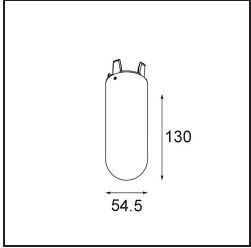

TM30 & CRI diagram

Light distribution & beam diagram

Accesorios Opticos

12624038 Glass Tube Down 46 Placebo White Matt

12624238 Glass Tube Down 130 Placebo White Matt

12626038 Glass Ball Down 90 Placebo White Matt