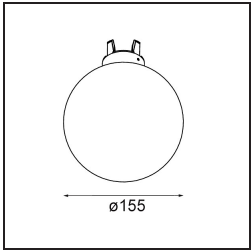

TM30 & CRI diagram

Light distribution & beam diagram

Accesorios Opticos

12624038 Glass Tube Down 46 Placebo White Matt

12624238 Glass Tube Down 130 Placebo White Matt

12626038 Glass Ball Down 90 Placebo White Matt