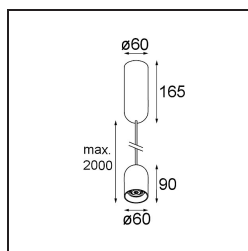

### Specifications

Material	12621341
Tipo de fuente de luz	LED
Tipo de LED	PLACEBO - TCI LED 12x 3030
Tecnología LED	PCB LED
CRI	Min. 90
Temperatura del color	3000K
Vida Útil	L80B20 @50.000 horas
Lámpara Incluida	Sí
Número de fuentes de luz	1
Código de flujo CIE	24 48 74 53 72
Binning (SDCM)	3
Dirección de la luz	Directo
Voltaje de entrada	230V
Luminaire power (W)	9,0
Clasificación eléctrica	I
Clasificación del IP	20
Clasificación de hilo incandescente (°C)	960
Protocolo de regulación	Trailing Edge
Interio/Exterior	Interior
Aplicación	Techo
Montaje	Suspendido
Ajustabilidad	Not Applicable
Distancia al objeto iluminado (m)	0,1
Color principal & Acabado principal	Champán, Anodizado cepillado
Peso bruto (g)	790,0
Flujo luminoso por lámpara (lm)	625
Eficacia (lm/W)	69
Índice de deslumbramiento	18
Remark	<ul style="list-style-type: none"> <li>• Esfera vidrio o tubo no incluidos</li> <li>• Cable de suspensión más largo bajo pedido (la longitud estándar es de 2 metros)</li> <li>• El flujo luminoso depende de la elección del accesorio de vidrio.</li> </ul>

**TM30 & CRI diagram**

**Light distribution & beam diagram**

**Accesorios Opticos**

**12624038** Glass Tube Down 46 Placebo White Matt

**12624238** Glass Tube Down 130 Placebo White Matt

**12626038** Glass Ball Down 90 Placebo White Matt