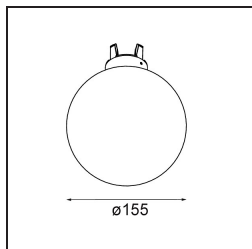

### Specifications

Material	12621341
Tipo de fuente de luz	LED
Tipo de LED	PLACEBO - TCI LED 12x 3030
Tecnología LED	PCB LED
CRI	Min. 90
Temperatura del color	3000K
Vida Útil	L80B20 @50.000 horas
Lámpara Incluida	Sí
Número de fuentes de luz	1
Código de flujo CIE	24 48 74 53 72
Binning (SDCM)	3
Dirección de la luz	Directo
Voltaje de entrada	230V
Luminaire power (W)	9,0
Clasificación eléctrica	I
Clasificación del IP	20
Clasificación de hilo incandescente (°C)	960
Protocolo de regulación	Trailing Edge
Interio/Exterior	Interior
Aplicación	Techo
Montaje	Suspendido
Ajustabilidad	Not Applicable
Distancia al objeto iluminado (m)	0,1
Color principal & Acabado principal	Champán, Anodizado cepillado
Peso bruto (g)	790,0
Flujo luminoso por lámpara (lm)	625
Eficacia (lm/W)	69
Índice de deslumbramiento	18
Remark	<ul style="list-style-type: none"> <li>• Esfera vidrio o tubo no incluidos</li> <li>• Cable de suspensión más largo bajo pedido (la longitud estándar es de 2 metros)</li> <li>• El flujo luminoso depende de la elección del accesorio de vidrio.</li> </ul>

**TM30 & CRI diagram**

**Light distribution & beam diagram**

**Accesorios Opticos**

**12624038** Glass Tube Down 46 Placebo White Matt

**12624238** Glass Tube Down 130 Placebo White Matt

**12626038** Glass Ball Down 90 Placebo White Matt