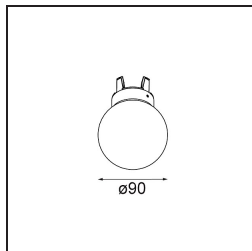

### Specifications

Material	12621341
Tipo de fuente de luz	LED
Tipo de LED	PLACEBO - TCI LED 12x 3030
Tecnología LED	PCB LED
CRI	Min. 90
Temperatura del color	3000K
Vida Útil	L80B20 @50.000 horas
Lámpara Incluida	Sí
Número de fuentes de luz	1
Código de flujo CIE	24 48 74 53 72
Binning (SDCM)	3
Dirección de la luz	Directo
Voltaje de entrada	230V
Luminaire power (W)	9,0
Clasificación eléctrica	I
Clasificación del IP	20
Clasificación de hilo incandescente (°C)	960
Protocolo de regulación	Trailing Edge
Interio/Exterior	Interior
Aplicación	Techo
Montaje	Suspendido
Ajustabilidad	Not Applicable
Distancia al objeto iluminado (m)	0,1
Color principal & Acabado principal	Champán, Anodizado cepillado
Peso bruto (g)	790,0
Flujo luminoso por lámpara (lm)	625
Eficacia (lm/W)	69
Índice de deslumbramiento	18
Remark	<ul style="list-style-type: none"> <li>• Esfera vidrio o tubo no incluidos</li> <li>• Cable de suspensión más largo bajo pedido (la longitud estándar es de 2 metros)</li> <li>• El flujo luminoso depende de la elección del accesorio de vidrio.</li> </ul>

**TM30 & CRI diagram**

**Light distribution & beam diagram**

**Accesorios Opticos**

**12624038** Glass Tube Down 46 Placebo White Matt

**12624238** Glass Tube Down 130 Placebo White Matt

**12626038** Glass Ball Down 90 Placebo White Matt