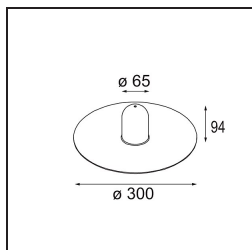

Accesorios Decorativo

12627017 Shade Sombrero Placebo Champagne Brushed

12627018 Shade Sombrero Placebo Bronze Brushed