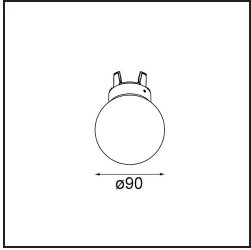

TM30 & CRI diagram

Light distribution & beam diagram

Accesorios Opticos

12624038 Glass Tube Down 46 Placebo White Matt

12624238 Glass Tube Down 130 Placebo White Matt

12626038 Glass Ball Down 90 Placebo White Matt