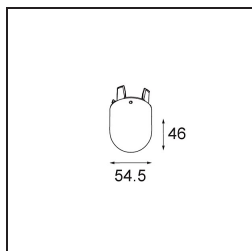

### Specifications

Material	12621341
Tipo de fuente de luz	LED
Tipo de LED	PLACEBO - TCI LED 12x 3030
Tecnología LED	PCB LED
CRI	Min. 90
Temperatura del color	3000K
Vida Útil	L80B20 @50.000 horas
Lámpara Incluida	Sí
Número de fuentes de luz	1
Código de flujo CIE	24 48 74 53 72
Binning (SDCM)	3
Dirección de la luz	Directo
Voltaje de entrada	230V
Luminaire power (W)	9,0
Clasificación eléctrica	I
Clasificación del IP	20
Clasificación de hilo incandescente (°C)	960
Protocolo de regulación	Trailing Edge
Interio/Exterior	Interior
Aplicación	Techo
Montaje	Suspendido
Ajustabilidad	Not Applicable
Distancia al objeto iluminado (m)	0,1
Color principal & Acabado principal	Champán, Anodizado cepillado
Peso bruto (g)	790,0
Flujo luminoso por lámpara (lm)	625
Eficacia (lm/W)	69
Índice de deslumbramiento	18
Remark	<ul style="list-style-type: none"> <li>• Esfera vidrio o tubo no incluidos</li> <li>• Cable de suspensión más largo bajo pedido (la longitud estándar es de 2 metros)</li> <li>• El flujo luminoso depende de la elección del accesorio de vidrio.</li> </ul>

**TM30 & CRI diagram**

**Light distribution & beam diagram**

**Accesorios Opticos**

**12624038** Glass Tube Down 46 Placebo White Matt

**12624238** Glass Tube Down 130 Placebo White Matt

**12626038** Glass Ball Down 90 Placebo White Matt