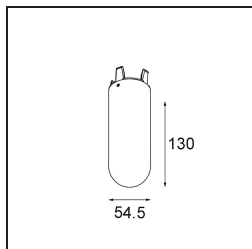

### Specifications

Material	12621341
Tipo de fuente de luz	LED
Tipo de LED	PLACEBO - TCI LED 12x 3030
Tecnología LED	PCB LED
CRI	Min. 90
Temperatura del color	3000K
Vida Útil	L80B20 @50.000 horas
Lámpara Incluida	Sí
Número de fuentes de luz	1
Código de flujo CIE	24 48 74 53 72
Binning (SDCM)	3
Dirección de la luz	Directo
Voltaje de entrada	230V
Luminaire power (W)	9,0
Clasificación eléctrica	I
Clasificación del IP	20
Clasificación de hilo incandescente (°C)	960
Protocolo de regulación	Trailing Edge
Interio/Exterior	Interior
Aplicación	Techo
Montaje	Suspendido
Ajustabilidad	Not Applicable
Distancia al objeto iluminado (m)	0,1
Color principal & Acabado principal	Champán, Anodizado cepillado
Peso bruto (g)	790,0
Flujo luminoso por lámpara (lm)	625
Eficacia (lm/W)	69
Índice de deslumbramiento	18
Remark	<ul style="list-style-type: none"> <li>• Esfera vidrio o tubo no incluidos</li> <li>• Cable de suspensión más largo bajo pedido (la longitud estándar es de 2 metros)</li> <li>• El flujo luminoso depende de la elección del accesorio de vidrio.</li> </ul>

**TM30 & CRI diagram**

**Light distribution & beam diagram**

**Accesorios Opticos**

**12624038** Glass Tube Down 46 Placebo White Matt

**12624238** Glass Tube Down 130 Placebo White Matt

**12626038** Glass Ball Down 90 Placebo White Matt