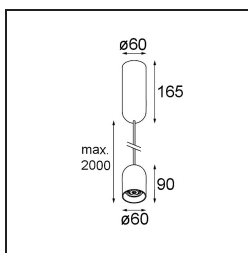

Placebo Suspended Down 60 1x LED 3000K Trailing Edge DI Champagne Brushed Anodised

Specifications

Material	12621341
Tipo de fuente de luz	LED
Tipo de LED	PLACEBO - TCI LED 12x 3030
Tecnología LED	PCB LED
CRI	Min. 90
Temperatura del color	3000K
Vida Útil	L80B20 @50.000 horas
Lámpara Incluida	Sí
Número de fuentes de luz	1
Código de flujo CIE	24 48 74 53 72
Binning (SDCM)	3
Dirección de la luz	Directo
Voltaje de entrada	230V
Luminaire power (W)	9,0
Clasificación eléctrica	I
Clasificación del IP	20
Clasificación de hilo incandescente (°C)	960
Protocolo de regulación	Trailing Edge
Interio/Exterior	Interior
Aplicación	Techo
Montaje	Suspendido
Ajustabilidad	Not Applicable
Distancia al objeto iluminado (m)	0,1
Color principal & Acabado principal	Champán, Anodizado cepillado
Peso bruto (g)	790,0
Flujo luminoso por lámpara (lm)	625
Eficacia (lm/W)	69
Índice de deslumbramiento	18
Remark	<ul style="list-style-type: none"> • Esfera vidrio o tubo no incluidos • Cable de suspensión más largo bajo pedido (la longitud estándar es de 2 metros) • El flujo luminoso depende de la elección del accesorio de vidrio.

TM30 & CRI diagram

Light distribution & beam diagram

Accesorios Opticos

12624038 Glass Tube Down 46 Placebo White Matt

12624238 Glass Tube Down 130 Placebo White Matt

12626038 Glass Ball Down 90 Placebo White Matt