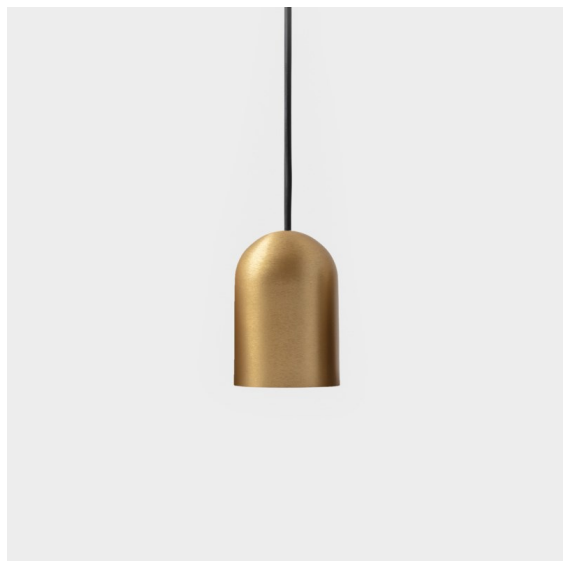

Placebo Suspended Down 60 1x LED 3000K Trailing Edge DI Champagne Brushed Anodised

Spezifikationen

Material	12621341
Typ der Lichtquelle	LED
LED Typ	PLACEBO - TCI LED 12x 3030
LED-Technologie	LED-Platine
CRI	Min. 90
Farbtemperatur	3000K
Lebensdauer	L80 B20 bei 50.000 Stunden
Leuchtmittel enthalten	Ja
Anzahl Lichtquellen	1
CIE-Fluxcode	24 48 74 53 72
Binning (SDCM)	3
Lichtrichtung	Abwärts
Eingangsspannung	230 V
Luminaire power (W)	9,0
Schutzklasse	I
Schutzart	20
Glühdrahtprüfung (°C)	960
Dimmprotokoll	Phasenabschnittdimmung
Innen/Außen	Innen
Anwendung	Decke
Montage	Pendel
Verstellbarkeit	Not Applicable
Abstand zum beleuchteten Objekt (m)	0,1
Primärfarbe & Primäres Finish	Champagner, Gebürstet und Eloxiert
Bruttogewicht (g)	790,0
Lichtstrom pro Lampe (lm)	625
Effizienz (lm/W)	69
UGR	18
Bemerkung	<ul style="list-style-type: none"> • Glaskugel oder -zylinder nicht enthalten • Längere Aufhängung auf Anfrage (Standardlänge ist 2 Meter) • Lichtausbeute abhängig von der Wahl des Glaszubehörs

Die Placebo ist ein Paradigma der spielerischen Wahl zwischen nach oben und nach unten gerichtetem Licht. Sie werden bald die zahlreichen Optionen dieser Leuchte entdecken, die Ihnen eine noch größere Auswahl ermöglichen. Verschiedene Formen, Größen und Schirme, speziell für Sie gemacht, und dann die verschiedenen Farbkombinationen. Alles spielerische Instrumente, mit denen Sie Ihre kreative Vision in schöne Rhythmen aus reinen Formen und Licht verwandeln können.

TM30 & CRI Diagramm

Lichtverteilung und Lichtverteilungskurve

Diagramm

Optisches Zubehör

12624038 Glass Tube Down 46 Placebo White Matt

12624238 Glass Tube Down 130 Placebo White Matt

12626038 Glass Ball Down 90 Placebo White Matt

12626238 Glass Ball Down 155 Placebo White Matt

Dekorative Zubehör

12627017 Shade Sombrero Placebo Champagne Brushed

12627018 Shade Sombrero Placebo Bronze Brushed

12627038 Shade Sombrero Placebo Grey White Matt