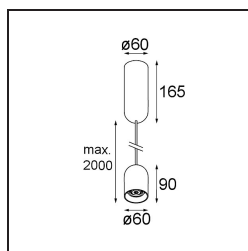

Placebo Suspended Down 60 1x LED 3000K Trailing Edge DI Champagne Brushed Anodised

Spezifikationen

Material	12621341
Typ der Lichtquelle	LED
LED Typ	PLACEBO - TCI LED 12x 3030
LED-Technologie	LED-Platine
CRI	Min. 90
Farbtemperatur	3000K
Lebensdauer	L80 B20 bei 50.000 Stunden
Leuchtmittel enthalten	Ja
Anzahl Lichtquellen	1
CIE-Fluxcode	24 48 74 53 72
Binning (SDCM)	3
Lichtrichtung	Abwärts
Eingangsspannung	230 V
Luminaire power (W)	9,0
Schutzklasse	I
Schutzart	20
Glühdrahtprüfung (°C)	960
Dimmprotokoll	Phasenabschnittdimmung
Innen/Außen	Innen
Anwendung	Decke
Montage	Pendel
Verstellbarkeit	Not Applicable
Abstand zum beleuchteten Objekt (m)	0,1
Primärfarbe & Primäres Finish	Champagner, Gebürstet und Eloxiert
Bruttogewicht (g)	790,0
Lichtstrom pro Lampe (lm)	625
Effizienz (lm/W)	69
UGR	18
Bemerkung	<ul style="list-style-type: none"> • Glaskugel oder -zylinder nicht enthalten • Längere Aufhängung auf Anfrage (Standardlänge ist 2 Meter) • Lichtausbeute abhängig von der Wahl des Glaszubehörs

TM30 & CRI Diagramm

Lichtverteilung und Lichtverteilungskurve

Diagramm

Optisches Zubehör

12624038 Glass Tube Down 46 Placebo White Matt

12624238 Glass Tube Down 130 Placebo White Matt

12626038 Glass Ball Down 90 Placebo White Matt