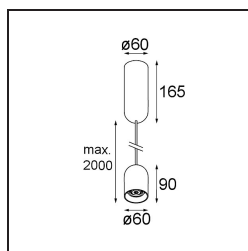

Placebo Suspended Down 60 1x LED 3000K Trailing Edge DI Champagne Brushed Anodised

Spezifikationen

Material	12621341
Typ der Lichtquelle	LED
LED Typ	PLACEBO - TCI LED 12x 3030
LED-Technologie	LED-Platine
CRI	Min. 90
Farbtemperatur	3000K
Lebensdauer	L80 B20 bei 50.000 Stunden
Leuchtmittel enthalten	Ja
Anzahl Lichtquellen	1
CIE-Fluxcode	24 48 74 53 72
Binning (SDCM)	3
Lichtrichtung	Abwärts
Eingangsspannung	230 V
Luminaire power (W)	9,0
Schutzklasse	I
Schutzart	20
Glühdrahtprüfung (°C)	960
Dimmprotokoll	Phasenabschnittdimmung
Innen/Außen	Innen
Anwendung	Decke
Montage	Pendel
Verstellbarkeit	Not Applicable
Abstand zum beleuchteten Objekt (m)	0,1
Primärfarbe & Primäres Finish	Champagner, Gebürstet und Eloxiert
Bruttogewicht (g)	790,0
Lichtstrom pro Lampe (lm)	625
Effizienz (lm/W)	69
UGR	18
Bemerkung	• Glaskugel oder -zylinder nicht enthalten • Längere Aufhängung auf Anfrage (Standardlänge ist 2 Meter) • Lichtausbeute abhängig von der Wahl des Glaszubehörs

Die Placebo ist ein Paradigma der spielerischen Wahl zwischen nach oben und nach unten gerichtetem Licht. Sie werden bald die zahlreichen Optionen dieser Leuchte entdecken, die Ihnen eine noch größere Auswahl ermöglichen. Verschiedene Formen, Größen und Schirme, speziell für Sie gemacht, und dann die verschiedenen Farbkombinationen. Alles spielerische Instrumente, mit denen Sie Ihre kreative Vision in schöne Rhythmen aus reinen Formen und Licht verwandeln können.