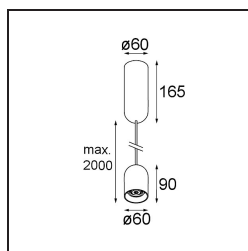

Datum
Klant
Project
Soort

Placebo Suspended Down 60 1x LED 3000K Trailing Edge DI Black Structure

Specificaties

Materiaal	12621332
Type Lichtbron	LED
LED type	PLACEBO - TCI LED 12x 3030
LED technologie	Led-printplaat
CRI	Min. 90
Kleurtemperatuur	3000K
Levensduur	L80B20 bij 50.000 Uur
Lamp inbegrepen	Ja
Aantal Lichtbronnen	1
CIE-fluxcode	24 48 74 53 72
Binning (SDCM)	3
Lichtrichting	Omlaag
Ingangsspanning	230 V
Luminaire power (W)	9,0
Elektriciteitsklasse	I
IP-klasse	20
Gloeidraadtest (°C)	960
Protocol Voor Dimmen	Trailing-Edge
Binnen/Buiten	Binnen
Toepassing	Plafond
Montage	Gependeld
Verstelbaarheid	Not Applicable
Afstand tot Verlicht Voorwerp (m)	0,1
Primaire Kleur & Primaire Afwerking	Zwart, Structuur
Brutogewicht (g)	790,0
Lumenoutput per lampunit (lm)	625
Efficiëntie (lm/W)	69
UGR	18
Opmerking	<ul style="list-style-type: none"> • Glazen bol of buis niet inbegrepen • Langere hangkabel op verzoek (standaardlengte is 2 meter) • Lichtsterkte is afhankelijk van het gekozen glazen accessoire

TM30 & CRI Diagrammen

Lichtspreading & Stralingsdiagram

Diagrammen

Optische Accessoires

12624038 Glass Tube Down 46 Placebo White Matt

12624238 Glass Tube Down 130 Placebo White Matt

12626038 Glass Ball Down 90 Placebo White Matt