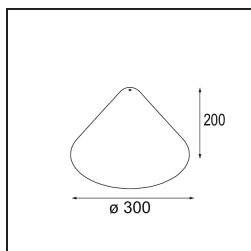

- **12629017** Shade Douli Placebo Champagne Brushed
- **12629018** Shade Douli Placebo Bronze Brushed
- **12629038** Shade Douli Placebo Grey White Matt
- **12629083** Shade Douli Placebo Black Matt

■ Kies een vereist accessoire