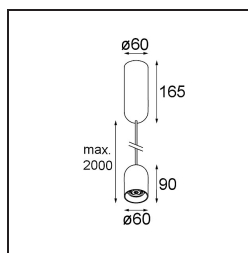

### Specifications

Materiale	12621332
Tipo di Sorgente	LED
Tipologia LED	PLACEBO - TCI LED 12x 3030
Tecnologie LED	LED PCB
CRI	Min. 90
Temperatura di colore della luce	3000K
Vita utile	L80B20 @50.000 ore
Lampadina inclusa	Sì
Numero di fonte luminosa	1
Codice di flusso CIE	24 48 74 53 72
Binning (SDCM)	3
Direzione della luce	Diretta
Volt in ingresso	230V
Luminaire power (W)	9,0
Classificazione elettrica	I
Grado IP	20
Test filo a caldo (°C)	960
Protocollo di regolazione (Dimmer)	Taglio di fase
Interno/Esterno	Interno
Applicazione	Soffitto
Montaggio	Sospeso
Orientabilità	Not Applicable
Distanza dall'oggetto illuminato (m)	0,1
Colore primario & Finitura primaria	Nero, Strutturata
Peso lordo (g)	790,0
Flusso luminoso per lampade (lm)	625
Efficienza (lm/W)	69
Livello abbagliamento	18
Remark	<ul style="list-style-type: none"> <li>• Sfera di vetro o tubo non inclusi</li> <li>• Cavo di sospensione più lungo su richiesta (la lunghezza standard è di 2 metri)</li> <li>• Il flusso luminoso dipende dalla scelta dell'accessorio in vetro</li> </ul>

**TM30 & CRI diagram**

**Light distribution & beam diagram**

Diagrams

**Accessorio Ottico**

12624038 Glass Tube Down 46 Placebo White Matt

12624238 Glass Tube Down 130 Placebo White Matt

12626038 Glass Ball Down 90 Placebo White Matt