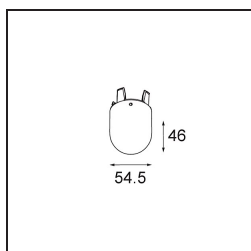

Caractéristiques

Matériaux	12621332
Type de Source Lumineuse	LED
Type de LED	PLACEBO - TCI LED 12x 3030
Technologie LED	PCB de LED
CRI	Min. 90
Température de Couleur	3000K
Durée de Vie	L80B20 à 50 000 heures
Ampoule incluse	Oui
Nombre de Sources Lumineuses	1
Code de flux CIE	24 48 74 53 72
Groupe (SDCM)	3
Direction de la Lumière	Bas
Tension d'Entrée	230 V
Luminaire power (W)	9,0
Classe Électrique	I
Indice de protection IP	20
Essai au fil incandescent (°C)	960
Protocole de Variation	Coupeure en Fin de Phase
Intérieur/extérieur	Intérieur
Application	Plafond
Montage	Suspendu
Ajustabilité	Not Applicable
Distance avec l'Objet Éclairé (m)	0,1
Couleur Principale & Finition Principale	Noir, Structure
Poids brut (g)	790,0
Flux lumineux par lampe (lm)	625
Efficacité (lm/W)	69
UGR	18
Commentaire	<ul style="list-style-type: none"> • Sphère ou tube en verre non inclus. • Câble de suspension plus long sur demande (la longueur standard est de 2 mètres) • Le flux lumineux dépend du choix de l'accessoire en verre.

TM30 & CRI diagrammes

Distribution de Lumière & Schéma de Faisceau

Diagrammes

Accessoires d'Eclairage optiques

12624038 Glass Tube Down 46 Placebo White Matt

12624238 Glass Tube Down 130 Placebo White Matt