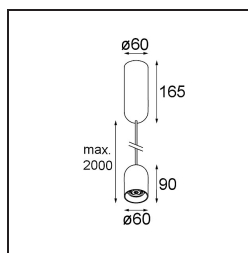

Caractéristiques

Matériaux	12621332
Type de Source Lumineuse	LED
Type de LED	PLACEBO - TCI LED 12x 3030
Technologie LED	PCB de LED
CRI	Min. 90
Température de Couleur	3000K
Durée de Vie	L80B20 à 50 000 heures
Ampoule incluse	Oui
Nombre de Sources Lumineuses	1
Code de flux CIE	24 48 74 53 72
Groupe (SDCM)	3
Direction de la Lumière	Bas
Tension d'Entrée	230 V
Luminaire power (W)	9,0
Classe Électrique	I
Indice de protection IP	20
Essai au fil incandescent (°C)	960
Protocole de Variation	Coupeure en Fin de Phase
Intérieur/extérieur	Intérieur
Application	Plafond
Montage	Suspendu
Ajustabilité	Not Applicable
Distance avec l'Objet Éclairé (m)	0,1
Couleur Principale & Finition Principale	Noir, Structure
Poids brut (g)	790,0
Flux lumineux par lampe (lm)	625
Efficacité (lm/W)	69
UGR	18
Commentaire	<ul style="list-style-type: none"> • Sphère ou tube en verre non inclus. • Câble de suspension plus long sur demande (la longueur standard est de 2 mètres) • Le flux lumineux dépend du choix de l'accessoire en verre.