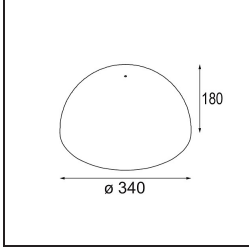

- **12628017** Shade Beanie Placebo Champagne Brushed
- **12628018** Shade Beanie Placebo Bronze Brushed
- **12628038** Shade Beanie Placebo Grey White Matt
- **12628083** Shade Beanie Placebo Black Matt