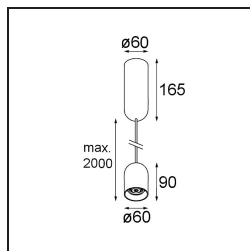

Date
Customer
Project
Type

Placebo Suspended Down 60 1x LED 3000K Trailing Edge DI Black Structure

Specifications

Material	12621332
Tipo de fuente de luz	LED
Tipo de LED	PLACEBO - TCI LED 12x 3030
Tecnología LED	PCB LED
CRI	Min. 90
Temperatura del color	3000K
Vida Útil	L80B20 @50.000 horas
Lámpara Incluida	Sí
Número de fuentes de luz	1
Código de flujo CIE	24 48 74 53 72
Binning (SDCM)	3
Dirección de la luz	Directo
Voltaje de entrada	230V
Luminaire power (W)	9,0
Clasificación eléctrica	I
Clasificación del IP	20
Clasificación de hilo incandescente (°C)	960
Protocolo de regulación	Trailing Edge
Interio/Exterior	Interior
Aplicación	Techo
Montaje	Suspendido
Ajustabilidad	Not Applicable
Distancia al objeto iluminado (m)	0,1
Color principal & Acabado principal	Negro, Estructura
Peso bruto (g)	790,0
Flujo luminoso por lámpara (lm)	625
Eficacia (lm/W)	69
Índice de deslumbramiento	18
Remark	<ul style="list-style-type: none"> • Esfera vidrio o tubo no incluidos • Cable de suspensión más largo bajo pedido (la longitud estándar es de 2 metros) • El flujo luminoso depende de la elección del accesorio de vidrio.

TM30 & CRI diagram

Light distribution & beam diagram

Accesorios Opticos

12624038 Glass Tube Down 46 Placebo White Matt

12624238 Glass Tube Down 130 Placebo White Matt

12626038 Glass Ball Down 90 Placebo White Matt