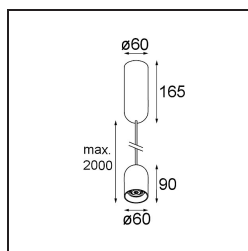

### Spezifikationen

Material	12621332
Typ der Lichtquelle	LED
LED Typ	PLACEBO - TCI LED 12x 3030
LED-Technologie	LED-Platine
CRI	Min. 90
Farbtemperatur	3000K
Lebensdauer	L80 B20 bei 50.000 Stunden
Leuchtmittel enthalten	Ja
Anzahl Lichtquellen	1
CIE-Fluxcode	24 48 74 53 72
Binning (SDCM)	3
Lichtrichtung	Abwärts
Eingangsspannung	230 V
Luminaire power (W)	9,0
Schutzklasse	I
Schutzart	20
Glühdrahtprüfung (°C)	960
Dimmprotokoll	Phasenabschnittdimmung
Innen/Außen	Innen
Anwendung	Decke
Montage	Pendel
Verstellbarkeit	Not Applicable
Abstand zum beleuchteten Objekt (m)	0,1
Primärfarbe & Primäres Finish	Schwarz, Strukturiert
Bruttogewicht (g)	790,0
Lichtstrom pro Lampe (lm)	625
Effizienz (lm/W)	69
UGR	18
Bemerkung	<ul style="list-style-type: none"> <li>• Glaskugel oder -zylinder nicht enthalten</li> <li>• Längere Aufhängung auf Anfrage (Standardlänge ist 2 Meter)</li> <li>• Lichtausbeute abhängig von der Wahl des Glaszubehörs</li> </ul>

**TM30 & CRI Diagramm**

**Lichtverteilung und Lichtverteilungskurve**

Diagramm

**Optisches Zubehör**

12624038 Glass Tube Down 46 Placebo White Matt

12624238 Glass Tube Down 130 Placebo White Matt

12626038 Glass Ball Down 90 Placebo White Matt