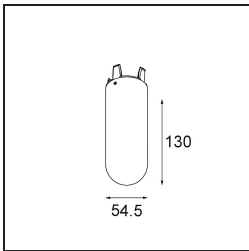

### Spezifikationen

Material	12621332
Typ der Lichtquelle	LED
LED Typ	PLACEBO - TCI LED 12x 3030
LED-Technologie	LED-Platine
CRI	Min. 90
Farbtemperatur	3000K
Lebensdauer	L80 B20 bei 50.000 Stunden
Leuchtmittel enthalten	Ja
Anzahl Lichtquellen	1
CIE-Fluxcode	24 48 74 53 72
Binning (SDCM)	3
Lichtrichtung	Abwärts
Eingangsspannung	230 V
Luminaire power (W)	9,0
Schutzklasse	I
Schutzart	20
Glühdrahtprüfung (°C)	960
Dimmprotokoll	Phasenabschnittdimmung
Innen/Außen	Innen
Anwendung	Decke
Montage	Pendel
Verstellbarkeit	Not Applicable
Abstand zum beleuchteten Objekt (m)	0,1
Primärfarbe & Primäres Finish	Schwarz, Strukturiert
Bruttogewicht (g)	790,0
Lichtstrom pro Lampe (lm)	625
Effizienz (lm/W)	69
UGR	18
Bemerkung	<ul style="list-style-type: none"> <li>• Glaskugel oder -zylinder nicht enthalten</li> <li>• Längere Aufhängung auf Anfrage (Standardlänge ist 2 Meter)</li> <li>• Lichtausbeute abhängig von der Wahl des Glaszubehörs</li> </ul>

**TM30 & CRI Diagramm**

**Lichtverteilung und Lichtverteilungskurve**

Diagramm

**Optisches Zubehör**

12624038 Glass Tube Down 46 Placebo White Matt

12624238 Glass Tube Down 130 Placebo White Matt

12626038 Glass Ball Down 90 Placebo White Matt