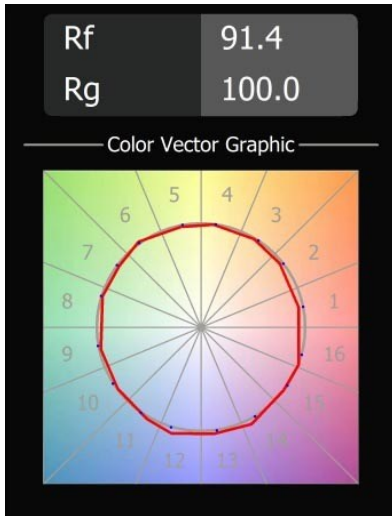

*Placebo Suspended Down 60 1x LED 3000K Trailing Edge DI Black Structure*

Die Placebo ist ein Paradigma der spielerischen Wahl zwischen nach oben und nach unten gerichtetem Licht. Sie werden bald die zahlreichen Optionen dieser Leuchte entdecken, die Ihnen eine noch größere Auswahl ermöglichen. Verschiedene Formen, Größen und Schirme, speziell für Sie gemacht, und dann die verschiedenen Farbkombinationen. Alles spielerische Instrumente, mit denen Sie Ihre kreative Vision in schöne Rhythmen aus reinen Formen und Licht verwandeln können.

### Spezifikationen

Material	12621332
Typ der Lichtquelle	LED
LED Typ	PLACEBO - TCI LED 12x 3030
LED-Technologie	LED-Platine
CRI	Min. 90
Farbtemperatur	3000K
Lebensdauer	L80 B20 bei 50.000 Stunden
Leuchtmittel enthalten	Ja
Anzahl Lichtquellen	1
CIE-Fluxcode	24 48 74 53 72
Binning (SDCM)	3
Lichtrichtung	Abwärts
Eingangsspannung	230 V
Luminaire power (W)	9,0
Schutzklasse	I
Schutzart	20
Glühdrahtprüfung (°C)	960
Dimmprotokoll	Phasenabschnittdimmung
Innen/Außen	Innen
Anwendung	Decke
Montage	Pendel
Verstellbarkeit	Not Applicable
Abstand zum beleuchteten Objekt (m)	0,1
Primärfarbe & Primäres Finish	Schwarz, Strukturiert
Bruttogewicht (g)	790,0
Lichtstrom pro Lampe (lm)	625
Effizienz (lm/W)	69
UGR	18
Bemerkung	<ul style="list-style-type: none"> <li>• Glaskugel oder -zylinder nicht enthalten</li> <li>• Längere Aufhängung auf Anfrage (Standardlänge ist 2 Meter)</li> <li>• Lichtausbeute abhängig von der Wahl des Glaszubehörs</li> </ul>

**TM30 & CRI Diagramm**

**Lichtverteilung und Lichtverteilungskurve**

Diagramm

**Optisches Zubehör**

12624038 Glass Tube Down 46 Placebo White Matt

12624238 Glass Tube Down 130 Placebo White Matt

12626038 Glass Ball Down 90 Placebo White Matt