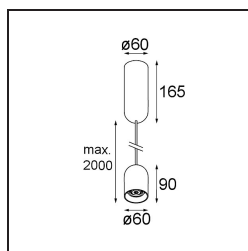

Datum
Klant
Project
Soort

Placebo Suspended Down 60 1x LED 3000K Trailing Edge DI White Structure

Specificaties

Materiaal	12621309
Type Lichtbron	LED
LED type	PLACEBO - TCI LED 12x 3030
LED technologie	Led-printplaat
CRI	Min. 90
Kleurtemperatuur	3000K
Levensduur	L80B20 bij 50.000 Uur
Lamp inbegrepen	Ja
Aantal Lichtbronnen	1
CIE-fluxcode	24 48 74 53 72
Binning (SDCM)	3
Lichtrichting	Omlaag
Ingangsspanning	230 V
Luminaire power (W)	9,0
Elektriciteitsklasse	I
IP-klasse	20
Gloeidraadtest (°C)	960
Protocol Voor Dimmen	Trailing-Edge
Binnen/Buiten	Binnen
Toepassing	Plafond
Montage	Gependeld
Verstelbaarheid	Not Applicable
Afstand tot Verlicht Voorwerp (m)	0,1
Primaire Kleur & Primaire Afwerking	Wit, Structuur
Brutogewicht (g)	790,0
Lumenoutput per lampunit (lm)	625
Efficiëntie (lm/W)	69
UGR	18
Opmerking	<ul style="list-style-type: none"> • Glazen bol of buis niet inbegrepen • Langere hangkabel op verzoek (standaardlengte is 2 meter) • Lichtsterkte is afhankelijk van het gekozen glazen accessoire

TM30 & CRI Diagrammen

Lichtspreading & Stralingsdiagram

Diagrammen

Optische Accessoires

12624038 Glass Tube Down 46 Placebo White Matt

12624238 Glass Tube Down 130 Placebo White Matt

12626038 Glass Ball Down 90 Placebo White Matt