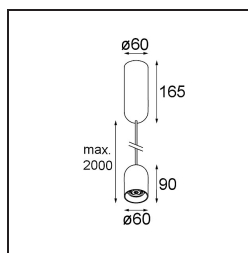

Specifications

Materiale	12621309
Tipo di Sorgente	LED
Tipologia LED	PLACEBO - TCI LED 12x 3030
Tecnologie LED	LED PCB
CRI	Min. 90
Temperatura di colore della luce	3000K
Vita utile	L80B20 @50.000 ore
Lampadina inclusa	Sì
Numero di fonte luminosa	1
Codice di flusso CIE	24 48 74 53 72
Binning (SDCM)	3
Direzione della luce	Diretta
Volt in ingresso	230V
Luminaire power (W)	9,0
Classificazione elettrica	I
Grado IP	20
Test filo a caldo (°C)	960
Protocollo di regolazione (Dimmer)	Taglio di fase
Interno/Esterno	Interno
Applicazione	Soffitto
Montaggio	Sospeso
Orientabilità	Not Applicable
Distanza dall'oggetto illuminato (m)	0,1
Colore primario & Finitura primaria	Bianco, Strutturata
Peso lordo (g)	790,0
Flusso luminoso per lampade (lm)	625
Efficienza (lm/W)	69
Livello abbagliamento	18
Remark	<ul style="list-style-type: none"> • Sfera di vetro o tubo non inclusi • Cavo di sospensione più lungo su richiesta (la lunghezza standard è di 2 metri) • Il flusso luminoso dipende dalla scelta dell'accessorio in vetro

TM30 & CRI diagram

Light distribution & beam diagram

Diagrams

Accessorio Ottico

12624038 Glass Tube Down 46 Placebo White Matt

12624238 Glass Tube Down 130 Placebo White Matt

12626038 Glass Ball Down 90 Placebo White Matt