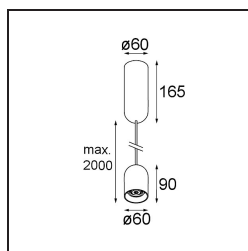

Placebo Suspended Down 60 1x LED 3000K Trailing Edge DI White Structure

Caractéristiques

Matériaux	12621309
Type de Source Lumineuse	LED
Type de LED	PLACEBO - TCI LED 12x 3030
Technologie LED	PCB de LED
CRI	Min. 90
Température de Couleur	3000K
Durée de Vie	L80B20 à 50 000 heures
Ampoule incluse	Oui
Nombre de Sources Lumineuses	1
Code de flux CIE	24 48 74 53 72
Groupe (SDCM)	3
Direction de la Lumière	Bas
Tension d'Entrée	230 V
Luminaire power (W)	9,0
Classe Électrique	I
Indice de protection IP	20
Essai au fil incandescent (°C)	960
Protocole de Variation	Coupe en Fin de Phase
Intérieur/extérieur	Intérieur
Application	Plafond
Montage	Suspendu
Ajustabilité	Not Applicable
Distance avec l'Objet Éclairé (m)	0,1
Couleur Principale & Finition Principale	Blanc, Structure
Poids brut (g)	790,0
Flux lumineux par lampe (lm)	625
Efficacité (lm/W)	69
UGR	18
Commentaire	<ul style="list-style-type: none"> • Sphère ou tube en verre non inclus. • Câble de suspension plus long sur demande (la longueur standard est de 2 mètres) • Le flux lumineux dépend du choix de l'accessoire en verre.