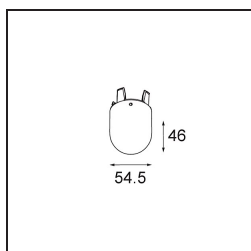

Placebo Suspended Down 60 1x LED 3000K Trailing Edge DI White Structure

Caractéristiques

Matériaux	12621309
Type de Source Lumineuse	LED
Type de LED	PLACEBO - TCI LED 12x 3030
Technologie LED	PCB de LED
CRI	Min. 90
Température de Couleur	3000K
Durée de Vie	L80B20 à 50 000 heures
Ampoule incluse	Oui
Nombre de Sources Lumineuses	1
Code de flux CIE	24 48 74 53 72
Groupe (SDCM)	3
Direction de la Lumière	Bas
Tension d'Entrée	230 V
Luminaire power (W)	9,0
Classe Électrique	I
Indice de protection IP	20
Essai au fil incandescent (°C)	960
Protocole de Variation	Coupe en Fin de Phase
Intérieur/extérieur	Intérieur
Application	Plafond
Montage	Suspendu
Ajustabilité	Not Applicable
Distance avec l'Objet Éclairé (m)	0,1
Couleur Principale & Finition Principale	Blanc, Structure
Poids brut (g)	790,0
Flux lumineux par lampe (lm)	625
Efficacité (lm/W)	69
UGR	18
Commentaire	<ul style="list-style-type: none"> • Sphère ou tube en verre non inclus. • Câble de suspension plus long sur demande (la longueur standard est de 2 mètres) • Le flux lumineux dépend du choix de l'accessoire en verre.

TM30 & CRI diagrammes

Distribution de Lumière & Schéma de Faisceau

Accessoires d'Eclairage optiques

12624038 Glass Tube Down 46 Placebo White Matt

12624238 Glass Tube Down 130 Placebo White Matt

12626038 Glass Ball Down 90 Placebo White Matt