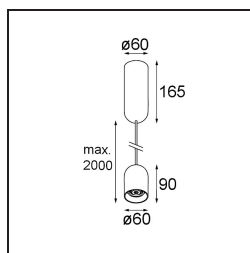

Placebo Suspended Down 60 1x LED 3000K Trailing Edge DI White Structure

Spezifikationen

Material	12621309
Typ der Lichtquelle	LED
LED Typ	PLACEBO - TCI LED 12x 3030
LED-Technologie	LED-Platine
CRI	Min. 90
Farbtemperatur	3000K
Lebensdauer	L80 B20 bei 50.000 Stunden
Leuchtmittel enthalten	Ja
Anzahl Lichtquellen	1
CIE-Fluxcode	24 48 74 53 72
Binning (SDCM)	3
Lichtrichtung	Abwärts
Eingangsspannung	230 V
Luminaire power (W)	9,0
Schutzklasse	I
Schutzart	20
Glühdrahtprüfung (°C)	960
Dimmprotokoll	Phasenabschrittdimmung
Innen/Außen	Innen
Anwendung	Decke
Montage	Pendel
Verstellbarkeit	Not Applicable
Abstand zum beleuchteten Objekt (m)	0,1
Primärfarbe & Primäres Finish	Weiß, Strukturiert
Bruttogewicht (g)	790,0
Lichtstrom pro Lampe (lm)	625
Effizienz (lm/W)	69
UGR	18
Bemerkung	<ul style="list-style-type: none"> • Glaskugel oder -zylinder nicht enthalten • Längere Aufhängung auf Anfrage (Standardlänge ist 2 Meter) • Lichtausbeute abhängig von der Wahl des Glaszubehörs

TM30 & CRI Diagramm

Lichtverteilung und Lichtverteilungskurve

Diagramm

Optisches Zubehör

12624038 Glass Tube Down 46 Placebo White Matt

12624238 Glass Tube Down 130 Placebo White Matt

12626038 Glass Ball Down 90 Placebo White Matt