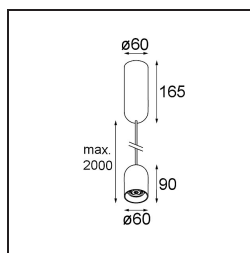

Date
Customer
Project
Type

Placebo Suspended Down 60 1x LED 2700K DALI/Push-Dim DI Silver Bronze Brushed Anodised

Specifications

Materiale	12621284
Tipo di Sorgente	LED
Tipologia LED	PLACEBO - TCI LED 12x 3030
Tecnologie LED	LED PCB
CRI	Min. 90
Temperatura di colore della luce	2700K
Vita utile	L80B20 @50.000 ore
Lampadina inclusa	Sì
Numero di fonte luminosa	1
Codice di flusso CIE	24 48 74 53 72
Binning (SDCM)	3
Direzione della luce	Diretta
Volt in ingresso	230V
Luminaire power (W)	9,0
Classificazione elettrica	I
Grado IP	20
Test filo a caldo (°C)	960
Protocollo di regolazione (Dimmer)	DALI, Push-Dim
DALI Standard	DALI-2
Interno/Esterno	Interno
Applicazione	Soffitto
Montaggio	Sospeso
Orientabilità	Not Applicable
Distanza dall'oggetto illuminato (m)	0,1
Colore primario & Finitura primaria	Argento Bronzo, Anodizzata Spazzolata
Peso lordo (g)	790,0
Flusso luminoso per lampade (lm)	608
Efficienza (lm/W)	67
Livello abbagliamento	18
Remark	<ul style="list-style-type: none"> • Sfera di vetro o tubo non inclusi • Cavo di sospensione più lungo su richiesta (la lunghezza standard è di 2 metri) • Il flusso luminoso dipende dalla scelta dell'accessorio in vetro

TM30 & CRI diagram

Light distribution & beam diagram

Accessorio Ottico

12624038 Glass Tube Down 46 Placebo White Matt

12624238 Glass Tube Down 130 Placebo White Matt

12626038 Glass Ball Down 90 Placebo White Matt