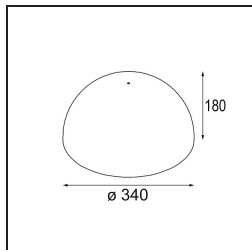

**TM30 & CRI diagrammes**

**Distribution de Lumière & Schéma de Faisceau**

Diagrammes

**Accessoires d'Eclairage optiques**

**12624038** Glass Tube Down 46 Placebo White Matt

**12624238** Glass Tube Down 130 Placebo White Matt

**12626038** Glass Ball Down 90 Placebo White Matt

**12626238** Glass Ball Down 155 Placebo White Matt

**Accessoires d'Eclairage décoratives**

- 12627017** Shade Sombrero Placebo Champagne Brushed
- 12627018** Shade Sombrero Placebo Bronze Brushed
- 12627038** Shade Sombrero Placebo Grey White Matt
- 12627083** Shade Sombrero Placebo Black Matt