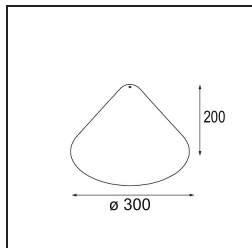

- **12629017** Shade Douli Placebo Champagne Brushed
- **12629018** Shade Douli Placebo Bronze Brushed
- **12629038** Shade Douli Placebo Grey White Matt
- **12629083** Shade Douli Placebo Black Matt

■ Choisir un accessoire requis