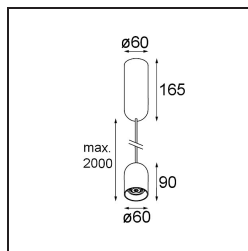

Specifications

Material	12621284
Tipo de fuente de luz	LED
Tipo de LED	PLACEBO - TCI LED 12x 3030
Tecnología LED	PCB LED
CRI	Min. 90
Temperatura del color	2700K
Vida Útil	L80B20 @50.000 horas
Lámpara Incluida	Sí
Número de fuentes de luz	1
Código de flujo CIE	24 48 74 53 72
Binning (SDCM)	3
Dirección de la luz	Directo
Voltaje de entrada	230V
Luminaire power (W)	9,0
Clasificación eléctrica	I
Clasificación del IP	20
Clasificación de hilo incandescente (°C)	960
Protocolo de regulación	DALI, Push-Dim
DALI Standard	DALI-2
Interio/Exterior	Interior
Aplicación	Techo
Montaje	Suspendido
Ajustabilidad	Not Applicable
Distancia al objeto iluminado (m)	0,1
Color principal & Acabado principal	Bronce plateado, Anodizado cepillado
Peso bruto (g)	790,0
Flujo luminoso por lámpara (lm)	608
Eficacia (lm/W)	67
Índice de deslumbramiento	18
Remark	<ul style="list-style-type: none"> • Esfera vidrio o tubo no incluidos • Cable de suspensión más largo bajo pedido (la longitud estándar es de 2 metros) • El flujo luminoso depende de la elección del accesorio de vidrio.

TM30 & CRI diagram

Light distribution & beam diagram

Accesorios Opticos

12624038 Glass Tube Down 46 Placebo White Matt

12624238 Glass Tube Down 130 Placebo White Matt

12626038 Glass Ball Down 90 Placebo White Matt