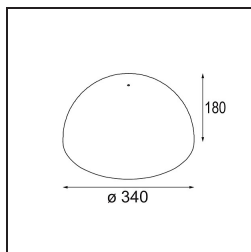

12627038 Shade Sombrero Placebo Grey White Matt

12627083 Shade Sombrero Placebo Black Matt

- **12628017** Shade Beanie Placebo Champagne Brushed
- **12628018** Shade Beanie Placebo Bronze Brushed
- **12628038** Shade Beanie Placebo Grey White Matt
- **12628083** Shade Beanie Placebo Black Matt