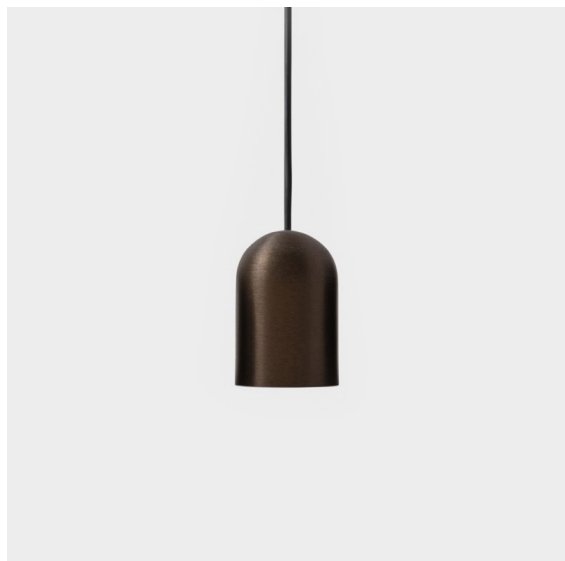

*Placebo Suspended Down 60 1x LED 2700K DALI/Push-Dim DI Bronze Brushed Anodised*

### Caractéristiques

Matériaux	12621282
Type de Source Lumineuse	LED
Type de LED	PLACEBO - TCI LED 12x 3030
Technologie LED	PCB de LED
CRI	Min. 90
Température de Couleur	2700K
Durée de Vie	L80B20 à 50 000 heures
Ampoule incluse	Oui
Nombre de Sources Lumineuses	1
Code de flux CIE	24 48 74 53 72
Groupe (SDCM)	3
Direction de la Lumière	Bas
Tension d'Entrée	230 V
Luminaire power (W)	9,0
Classe Électrique	I
Indice de protection IP	20
Essai au fil incandescent (°C)	960
Protocole de Variation	DALI, Push-Dim
DALI Standard	DALI-2
Intérieur/extérieur	Intérieur
Application	Plafond
Montage	Suspendu
Ajustabilité	Not Applicable
Distance avec l'Objet Éclairé (m)	0,1
Couleur Principale & Finition Principale	Bronze, Anodisé Brossé
Poids brut (g)	790,0
Flux lumineux par lampe (lm)	608
Efficacité (lm/W)	67
UGR	18
Commentaire	<ul style="list-style-type: none"> <li>• Sphère ou tube en verre non inclus.</li> <li>• Câble de suspension plus long sur demande (la longueur standard est de 2 mètres)</li> <li>• Le flux lumineux dépend du choix de l'accessoire en verre.</li> </ul>

Placebo offre un ensemble de choix ludiques d'éclairages vers le haut et vers le bas. Vous découvrirez vite les nombreuses options qui l'accompagnent, pour vous donner encore plus de choix. Ses formes, tailles et abat-jours variés ont été conçus pour vous. Il est ensuite possible d'ajouter diverses associations de couleurs. Tous les instruments ludiques sont là pour transformer votre vision créative en rythmes esthétiques de formes pures et de lumière.