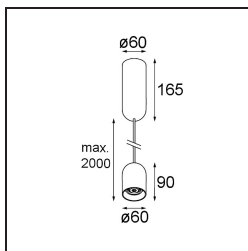

### Caractéristiques

Matériaux	12621282
Type de Source Lumineuse	LED
Type de LED	PLACEBO - TCI LED 12x 3030
Technologie LED	PCB de LED
CRI	Min. 90
Température de Couleur	2700K
Durée de Vie	L80B20 à 50 000 heures
Ampoule incluse	Oui
Nombre de Sources Lumineuses	1
Code de flux CIE	24 48 74 53 72
Groupe (SDCM)	3
Direction de la Lumière	Bas
Tension d'Entrée	230 V
Luminaire power (W)	9,0
Classe Électrique	I
Indice de protection IP	20
Essai au fil incandescent (°C)	960
Protocole de Variation	DALI, Push-Dim
DALI Standard	DALI-2
Intérieur/extérieur	Intérieur
Application	Plafond
Montage	Suspendu
Ajustabilité	Not Applicable
Distance avec l'Objet Éclairé (m)	0,1
Couleur Principale & Finition Principale	Bronze, Anodisé Brossé
Poids brut (g)	790,0
Flux lumineux par lampe (lm)	608
Efficacité (lm/W)	67
UGR	18
Commentaire	<ul style="list-style-type: none"> <li>• Sphère ou tube en verre non inclus.</li> <li>• Câble de suspension plus long sur demande (la longueur standard est de 2 mètres)</li> <li>• Le flux lumineux dépend du choix de l'accessoire en verre.</li> </ul>