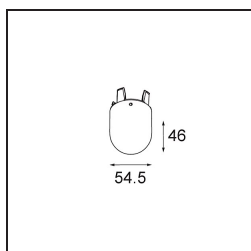

**TM30 & CRI diagrammes**

**Distribution de Lumière & Schéma de Faisceau**

Diagrammes

**Accessoires d'Eclairage optiques**

**12624038** Glass Tube Down 46 Placebo White Matt

**12624238** Glass Tube Down 130 Placebo White Matt