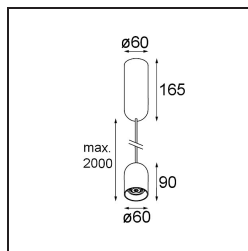

### Specifications

Material	12621282
Tipo de fuente de luz	LED
Tipo de LED	PLACEBO - TCI LED 12x 3030
Tecnología LED	PCB LED
CRI	Min. 90
Temperatura del color	2700K
Vida Útil	L80B20 @50.000 horas
Lámpara Incluida	Sí
Número de fuentes de luz	1
Código de flujo CIE	24 48 74 53 72
Binning (SDCM)	3
Dirección de la luz	Directo
Voltaje de entrada	230V
Luminaire power (W)	9,0
Clasificación eléctrica	I
Clasificación del IP	20
Clasificación de hilo incandescente (°C)	960
Protocolo de regulación	DALI, Push-Dim
DALI Standard	DALI-2
Interio/Exterior	Interior
Aplicación	Techo
Montaje	Suspendido
Ajustabilidad	Not Applicable
Distancia al objeto iluminado (m)	0,1
Color principal & Acabado principal	Bronce, Anodizado cepillado
Peso bruto (g)	790,0
Flujo luminoso por lámpara (lm)	608
Eficacia (lm/W)	67
Índice de deslumbramiento	18
Remark	<ul style="list-style-type: none"> <li>• Esfera vidrio o tubo no incluidos</li> <li>• Cable de suspensión más largo bajo pedido (la longitud estándar es de 2 metros)</li> <li>• El flujo luminoso depende de la elección del accesorio de vidrio.</li> </ul>

**TM30 & CRI diagram**

**Light distribution & beam diagram**

**Accesorios Opticos**

12624038 Glass Tube Down 46 Placebo White Matt

12624238 Glass Tube Down 130 Placebo White Matt

12626038 Glass Ball Down 90 Placebo White Matt