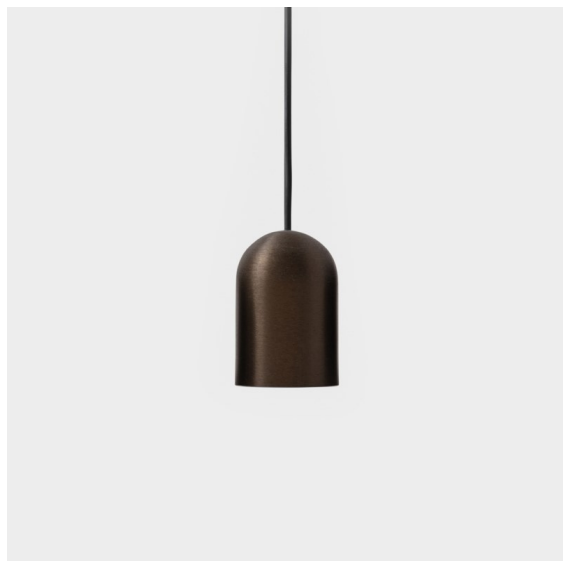

Date
Customer
Project
Type

*Placebo Suspended Down 60 1x LED 2700K DALI/Push-Dim DI Bronze Brushed Anodised*

Placebo es un paradigma de atractivas opciones en iluminación hacia arriba y hacia abajo. Pronto descubrirá las muchas variantes que ofrece, para ampliar aún más sus posibilidades. Formas, tamaños y tonos distintos creados para cubrir sus deseos, así como numerosas combinaciones de color. Todos ellos son instrumentos atractivos para transformar su visión creativa en bellos ritmos de luz y formas puras.

### Specifications

Material	12621282
Tipo de fuente de luz	LED
Tipo de LED	PLACEBO - TCI LED 12x 3030
Tecnología LED	PCB LED
CRI	Min. 90
Temperatura del color	2700K
Vida Útil	L80B20 @50.000 horas
Lámpara Incluida	Sí
Número de fuentes de luz	1
Código de flujo CIE	24 48 74 53 72
Binning (SDCM)	3
Dirección de la luz	Directo
Voltaje de entrada	230V
Luminaire power (W)	9,0
Clasificación eléctrica	I
Clasificación del IP	20
Clasificación de hilo incandescente (°C)	960
Protocolo de regulación	DALI, Push-Dim
DALI Standard	DALI-2
Interio/Exterior	Interior
Aplicación	Techo
Montaje	Suspendido
Ajustabilidad	Not Applicable
Distancia al objeto iluminado (m)	0,1
Color principal & Acabado principal	Bronce, Anodizado cepillado
Peso bruto (g)	790,0
Flujo luminoso por lámpara (lm)	608
Eficacia (lm/W)	67
Índice de deslumbramiento	18
Remark	<ul style="list-style-type: none"> <li>• Esfera vidrio o tubo no incluidos</li> <li>• Cable de suspensión más largo bajo pedido (la longitud estándar es de 2 metros)</li> <li>• El flujo luminoso depende de la elección del accesorio de vidrio.</li> </ul>

12626238 Glass Ball Down 155 Placebo White Matt

**Accesorios Decorativo**

- 12627017 Shade Sombrero Placebo Champagne Brushed
- 12627018 Shade Sombrero Placebo Bronze Brushed
- 12627038 Shade Sombrero Placebo Grey White Matt
- 12627083 Shade Sombrero Placebo Black Matt