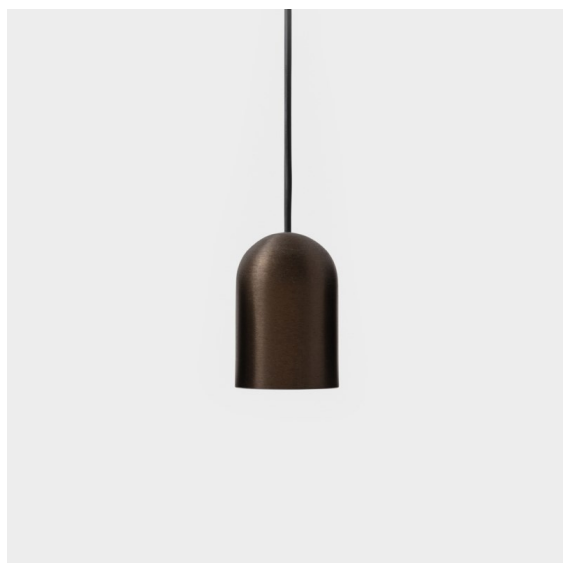

*Placebo Suspended Down 60 1x LED 2700K DALI/Push-Dim DI Bronze Brushed Anodised*

Die Placebo ist ein Paradigma der spielerischen Wahl zwischen nach oben und nach unten gerichtetem Licht. Sie werden bald die zahlreichen Optionen dieser Leuchte entdecken, die Ihnen eine noch größere Auswahl ermöglichen. Verschiedene Formen, Größen und Schirme, speziell für Sie gemacht, und dann die verschiedenen Farbkombinationen. Alles spielerische Instrumente, mit denen Sie Ihre kreative Vision in schöne Rhythmen aus reinen Formen und Licht verwandeln können.

### Spezifikationen

Material	12621282
Typ der Lichtquelle	LED
LED Typ	PLACEBO - TCI LED 12x 3030
LED-Technologie	LED-Platine
CRI	Min. 90
Farbtemperatur	2700K
Lebensdauer	L80 B20 bei 50.000 Stunden
Leuchtmittel enthalten	Ja
Anzahl Lichtquellen	1
CIE-Fluxcode	24 48 74 53 72
Binning (SDCM)	3
Lichtrichtung	Abwärts
Eingangsspannung	230 V
Luminaire power (W)	9,0
Schutzklasse	I
Schutzart	20
Glühdrahtprüfung (°C)	960
Dimmprotokoll	DALI, Push-Dim
DALI Standard	DALI-2
Innen/Außen	Innen
Anwendung	Decke
Montage	Pendel
Verstellbarkeit	Not Applicable
Abstand zum beleuchteten Objekt (m)	0,1
Primärfarbe & Primäres Finish	Bronze, Gebürstet und Eloxiert
Bruttogewicht (g)	790,0
Lichtstrom pro Lampe (lm)	608
Effizienz (lm/W)	67
UGR	18
Bemerkung	<ul style="list-style-type: none"> <li>• Glaskugel oder -zylinder nicht enthalten</li> <li>• Längere Aufhängung auf Anfrage (Standardlänge ist 2 Meter)</li> <li>• Lichtausbeute abhängig von der Wahl des Glaszubehörs</li> </ul>

**TM30 & CRI Diagramm**

**Lichtverteilung und Lichtverteilungskurve**

Diagramm

**Optisches Zubehör**

12624038 Glass Tube Down 46 Placebo White Matt

12624238 Glass Tube Down 130 Placebo White Matt

12626038 Glass Ball Down 90 Placebo White Matt

12626238 Glass Ball Down 155 Placebo White Matt

**Dekorative Zubehör**

12627017 Shade Sombrero Placebo Champagne Brushed

12627018 Shade Sombrero Placebo Bronze Brushed

12627038 Shade Sombrero Placebo Grey White Matt