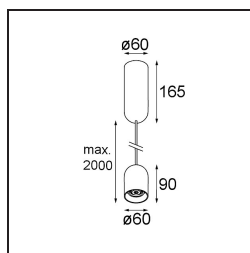

*Placebo Suspended Down 60 1x LED 2700K DALI/Push-Dim DI Bronze Brushed Anodised*

Die Placebo ist ein Paradigma der spielerischen Wahl zwischen nach oben und nach unten gerichtetem Licht. Sie werden bald die zahlreichen Optionen dieser Leuchte entdecken, die Ihnen eine noch größere Auswahl ermöglichen. Verschiedene Formen, Größen und Schirme, speziell für Sie gemacht, und dann die verschiedenen Farbkombinationen. Alles spielerische Instrumente, mit denen Sie Ihre kreative Vision in schöne Rhythmen aus reinen Formen und Licht verwandeln können.

### Spezifikationen

Material	12621282
Typ der Lichtquelle	LED
LED Typ	PLACEBO - TCI LED 12x 3030
LED-Technologie	LED-Platine
CRI	Min. 90
Farbtemperatur	2700K
Lebensdauer	L80 B20 bei 50.000 Stunden
Leuchtmittel enthalten	Ja
Anzahl Lichtquellen	1
CIE-Fluxcode	24 48 74 53 72
Binning (SDCM)	3
Lichtrichtung	Abwärts
Eingangsspannung	230 V
Luminaire power (W)	9,0
Schutzklasse	I
Schutzart	20
Glühdrahtprüfung (°C)	960
Dimmprotokoll	DALI, Push-Dim
DALI Standard	DALI-2
Innen/Außen	Innen
Anwendung	Decke
Montage	Pendel
Verstellbarkeit	Not Applicable
Abstand zum beleuchteten Objekt (m)	0,1
Primärfarbe & Primäres Finish	Bronze, Gebürstet und Eloxiert
Bruttogewicht (g)	790,0
Lichtstrom pro Lampe (lm)	608
Effizienz (lm/W)	67
UGR	18
Bemerkung	<ul style="list-style-type: none"> <li>• Glaskugel oder -zylinder nicht enthalten</li> <li>• Längere Aufhängung auf Anfrage (Standardlänge ist 2 Meter)</li> <li>• Lichtausbeute abhängig von der Wahl des Glaszubehörs</li> </ul>

**TM30 & CRI Diagramm**

**Lichtverteilung und Lichtverteilungskurve**

Diagramm

**Optisches Zubehör**

12624038 Glass Tube Down 46 Placebo White Matt

12624238 Glass Tube Down 130 Placebo White Matt

12626038 Glass Ball Down 90 Placebo White Matt