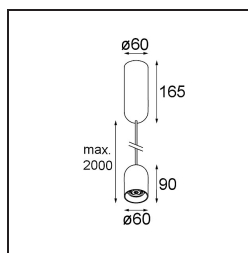

Specifications

Materiale	12621281
Tipo di Sorgente	LED
Tipologia LED	PLACEBO - TCI LED 12x 3030
Tecnologie LED	LED PCB
CRI	Min. 90
Temperatura di colore della luce	2700K
Vita utile	L80B20 @50.000 ore
Lampadina inclusa	Sì
Numero di fonte luminosa	1
Codice di flusso CIE	24 48 74 53 72
Binning (SDCM)	3
Direzione della luce	Diretta
Volt in ingresso	230V
Luminaire power (W)	9,0
Classificazione elettrica	I
Grado IP	20
Test filo a caldo (°C)	960
Protocollo di regolazione (Dimmer)	DALI, Push-Dim
DALI Standard	DALI-2
Interno/Esterno	Interno
Applicazione	Soffitto
Montaggio	Sospeso
Orientabilità	Not Applicable
Distanza dall'oggetto illuminato (m)	0,1
Colore primario & Finitura primaria	Nero, Anodizzata Spazzolata
Peso lordo (g)	790,0
Flusso luminoso per lampade (lm)	608
Efficienza (lm/W)	67
Livello abbagliamento	18
Remark	<ul style="list-style-type: none"> • Sfera di vetro o tubo non inclusi • Cavo di sospensione più lungo su richiesta (la lunghezza standard è di 2 metri) • Il flusso luminoso dipende dalla scelta dell'accessorio in vetro

TM30 & CRI diagram

Light distribution & beam diagram

Diagrams

Accessorio Ottico

12624038 Glass Tube Down 46 Placebo White Matt

12624238 Glass Tube Down 130 Placebo White Matt

12626038 Glass Ball Down 90 Placebo White Matt