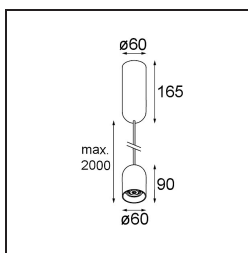

### Specifications

Material	12621281
Tipo de fuente de luz	LED
Tipo de LED	PLACEBO - TCI LED 12x 3030
Tecnología LED	PCB LED
CRI	Min. 90
Temperatura del color	2700K
Vida Útil	L80B20 @50.000 horas
Lámpara Incluida	Sí
Número de fuentes de luz	1
Código de flujo CIE	24 48 74 53 72
Binning (SDCM)	3
Dirección de la luz	Directo
Voltaje de entrada	230V
Luminaire power (W)	9,0
Clasificación eléctrica	I
Clasificación del IP	20
Clasificación de hilo incandescente (°C)	960
Protocolo de regulación	DALI, Push-Dim
DALI Standard	DALI-2
Interio/Exterior	Interior
Aplicación	Techo
Montaje	Suspendido
Ajustabilidad	Not Applicable
Distancia al objeto iluminado (m)	0,1
Color principal & Acabado principal	Negro, Anodizado cepillado
Peso bruto (g)	790,0
Flujo luminoso por lámpara (lm)	608
Eficacia (lm/W)	67
Índice de deslumbramiento	18
Remark	<ul style="list-style-type: none"> <li>• Esfera vidrio o tubo no incluidos</li> <li>• Cable de suspensión más largo bajo pedido (la longitud estándar es de 2 metros)</li> <li>• El flujo luminoso depende de la elección del accesorio de vidrio.</li> </ul>

**TM30 & CRI diagram**

**Light distribution & beam diagram**

Diagrams

**Accesorios Opticos**

12624038 Glass Tube Down 46 Placebo White Matt

12624238 Glass Tube Down 130 Placebo White Matt

12626038 Glass Ball Down 90 Placebo White Matt