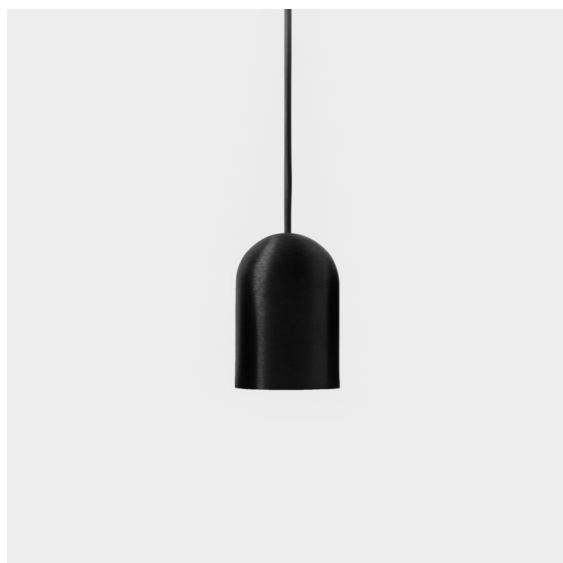

Date
Customer
Project
Type

*Placebo Suspended Down 60 1x LED 2700K DALI/Push-Dim DI Black Brushed Anodised*

Placebo es un paradigma de atractivas opciones en iluminación hacia arriba y hacia abajo. Pronto descubrirá las muchas variantes que ofrece, para ampliar aún más sus posibilidades. Formas, tamaños y tonos distintos creados para cubrir sus deseos, así como numerosas combinaciones de color. Todos ellos son instrumentos atractivos para transformar su visión creativa en bellos ritmos de luz y formas puras.

### Specifications

Material	12621281
Tipo de fuente de luz	LED
Tipo de LED	PLACEBO - TCI LED 12x 3030
Tecnología LED	PCB LED
CRI	Min. 90
Temperatura del color	2700K
Vida Útil	L80B20 @50.000 horas
Lámpara Incluida	Sí
Número de fuentes de luz	1
Código de flujo CIE	24 48 74 53 72
Binning (SDCM)	3
Dirección de la luz	Directo
Voltaje de entrada	230V
Luminaire power (W)	9,0
Clasificación eléctrica	I
Clasificación del IP	20
Clasificación de hilo incandescente (°C)	960
Protocolo de regulación	DALI, Push-Dim
DALI Standard	DALI-2
Interio/Exterior	Interior
Aplicación	Techo
Montaje	Suspendido
Ajustabilidad	Not Applicable
Distancia al objeto iluminado (m)	0,1
Color principal & Acabado principal	Negro, Anodizado cepillado
Peso bruto (g)	790,0
Flujo luminoso por lámpara (lm)	608
Eficacia (lm/W)	67
Índice de deslumbramiento	18
Remark	<ul style="list-style-type: none"> <li>• Esfera vidrio o tubo no incluidos</li> <li>• Cable de suspensión más largo bajo pedido (la longitud estándar es de 2 metros)</li> <li>• El flujo luminoso depende de la elección del accesorio de vidrio.</li> </ul>

12626238 Glass Ball Down 155 Placebo White Matt

**Accesorios Decorativo**

- 12627017 Shade Sombrero Placebo Champagne Brushed
- 12627018 Shade Sombrero Placebo Bronze Brushed
- 12627038 Shade Sombrero Placebo Grey White Matt
- 12627083 Shade Sombrero Placebo Black Matt