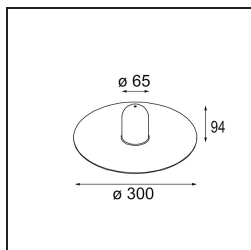

Accesorios Decorativo

- 12627017 Shade Sombrero Placebo Champagne Brushed
- 12627018 Shade Sombrero Placebo Bronze Brushed
- 12627038 Shade Sombrero Placebo Grey White Matt
- 12627083 Shade Sombrero Placebo Black Matt