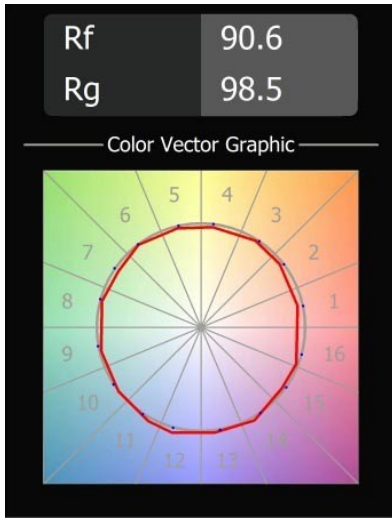

TM30 & CRI diagram