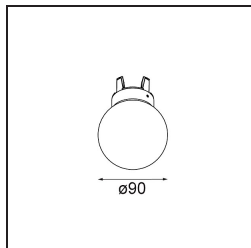

### Specifications

Material	12621281
Tipo de fuente de luz	LED
Tipo de LED	PLACEBO - TCI LED 12x 3030
Tecnología LED	PCB LED
CRI	Min. 90
Temperatura del color	2700K
Vida Útil	L80B20 @50.000 horas
Lámpara Incluida	Sí
Número de fuentes de luz	1
Código de flujo CIE	24 48 74 53 72
Binning (SDCM)	3
Dirección de la luz	Directo
Voltaje de entrada	230V
Luminaire power (W)	9,0
Clasificación eléctrica	I
Clasificación del IP	20
Clasificación de hilo incandescente (°C)	960
Protocolo de regulación	DALI, Push-Dim
DALI Standard	DALI-2
Interio/Exterior	Interior
Aplicación	Techo
Montaje	Suspendido
Ajustabilidad	Not Applicable
Distancia al objeto iluminado (m)	0,1
Color principal & Acabado principal	Negro, Anodizado cepillado
Peso bruto (g)	790,0
Flujo luminoso por lámpara (lm)	608
Eficacia (lm/W)	67
Índice de deslumbramiento	18
Remark	<ul style="list-style-type: none"> <li>• Esfera vidrio o tubo no incluidos</li> <li>• Cable de suspensión más largo bajo pedido (la longitud estándar es de 2 metros)</li> <li>• El flujo luminoso depende de la elección del accesorio de vidrio.</li> </ul>

**TM30 & CRI diagram**

**Light distribution & beam diagram**

Diagrams

**Accesorios Opticos**

12624038 Glass Tube Down 46 Placebo White Matt

12624238 Glass Tube Down 130 Placebo White Matt

12626038 Glass Ball Down 90 Placebo White Matt