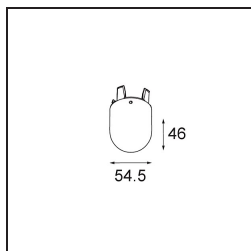

### Specifications

Material	12621281
Tipo de fuente de luz	LED
Tipo de LED	PLACEBO - TCI LED 12x 3030
Tecnología LED	PCB LED
CRI	Min. 90
Temperatura del color	2700K
Vida Útil	L80B20 @50.000 horas
Lámpara Incluida	Sí
Número de fuentes de luz	1
Código de flujo CIE	24 48 74 53 72
Binning (SDCM)	3
Dirección de la luz	Directo
Voltaje de entrada	230V
Luminaire power (W)	9,0
Clasificación eléctrica	I
Clasificación del IP	20
Clasificación de hilo incandescente (°C)	960
Protocolo de regulación	DALI, Push-Dim
DALI Standard	DALI-2
Interio/Exterior	Interior
Aplicación	Techo
Montaje	Suspendido
Ajustabilidad	Not Applicable
Distancia al objeto iluminado (m)	0,1
Color principal & Acabado principal	Negro, Anodizado cepillado
Peso bruto (g)	790,0
Flujo luminoso por lámpara (lm)	608
Eficacia (lm/W)	67
Índice de deslumbramiento	18
Remark	<ul style="list-style-type: none"> <li>• Esfera vidrio o tubo no incluidos</li> <li>• Cable de suspensión más largo bajo pedido (la longitud estándar es de 2 metros)</li> <li>• El flujo luminoso depende de la elección del accesorio de vidrio.</li> </ul>

**TM30 & CRI diagram**

**Light distribution & beam diagram**

Diagrams

**Accesorios Opticos**

12624038 Glass Tube Down 46 Placebo White Matt

12624238 Glass Tube Down 130 Placebo White Matt

12626038 Glass Ball Down 90 Placebo White Matt