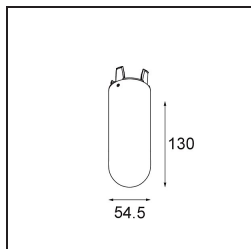

### Specifications

Material	12621281
Tipo de fuente de luz	LED
Tipo de LED	PLACEBO - TCI LED 12x 3030
Tecnología LED	PCB LED
CRI	Min. 90
Temperatura del color	2700K
Vida Útil	L80B20 @50.000 horas
Lámpara Incluida	Sí
Número de fuentes de luz	1
Código de flujo CIE	24 48 74 53 72
Binning (SDCM)	3
Dirección de la luz	Directo
Voltaje de entrada	230V
Luminaire power (W)	9,0
Clasificación eléctrica	I
Clasificación del IP	20
Clasificación de hilo incandescente (°C)	960
Protocolo de regulación	DALI, Push-Dim
DALI Standard	DALI-2
Interio/Exterior	Interior
Aplicación	Techo
Montaje	Suspendido
Ajustabilidad	Not Applicable
Distancia al objeto iluminado (m)	0,1
Color principal & Acabado principal	Negro, Anodizado cepillado
Peso bruto (g)	790,0
Flujo luminoso por lámpara (lm)	608
Eficacia (lm/W)	67
Índice de deslumbramiento	18
Remark	<ul style="list-style-type: none"> <li>• Esfera vidrio o tubo no incluidos</li> <li>• Cable de suspensión más largo bajo pedido (la longitud estándar es de 2 metros)</li> <li>• El flujo luminoso depende de la elección del accesorio de vidrio.</li> </ul>

**TM30 & CRI diagram**

**Light distribution & beam diagram**

Diagrams

**Accesorios Opticos**

12624038 Glass Tube Down 46 Placebo White Matt

12624238 Glass Tube Down 130 Placebo White Matt

12626038 Glass Ball Down 90 Placebo White Matt