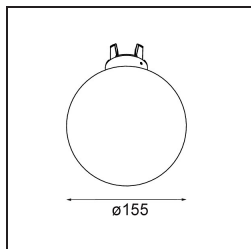

### Specifications

Material	12621281
Tipo de fuente de luz	LED
Tipo de LED	PLACEBO - TCI LED 12x 3030
Tecnología LED	PCB LED
CRI	Min. 90
Temperatura del color	2700K
Vida Útil	L80B20 @50.000 horas
Lámpara Incluida	Sí
Número de fuentes de luz	1
Código de flujo CIE	24 48 74 53 72
Binning (SDCM)	3
Dirección de la luz	Directo
Voltaje de entrada	230V
Luminaire power (W)	9,0
Clasificación eléctrica	I
Clasificación del IP	20
Clasificación de hilo incandescente (°C)	960
Protocolo de regulación	DALI, Push-Dim
DALI Standard	DALI-2
Interio/Exterior	Interior
Aplicación	Techo
Montaje	Suspendido
Ajustabilidad	Not Applicable
Distancia al objeto iluminado (m)	0,1
Color principal & Acabado principal	Negro, Anodizado cepillado
Peso bruto (g)	790,0
Flujo luminoso por lámpara (lm)	608
Eficacia (lm/W)	67
Índice de deslumbramiento	18
Remark	<ul style="list-style-type: none"> <li>• Esfera vidrio o tubo no incluidos</li> <li>• Cable de suspensión más largo bajo pedido (la longitud estándar es de 2 metros)</li> <li>• El flujo luminoso depende de la elección del accesorio de vidrio.</li> </ul>

**TM30 & CRI diagram**

**Light distribution & beam diagram**

Diagrams

**Accesorios Opticos**

12624038 Glass Tube Down 46 Placebo White Matt

12624238 Glass Tube Down 130 Placebo White Matt

12626038 Glass Ball Down 90 Placebo White Matt