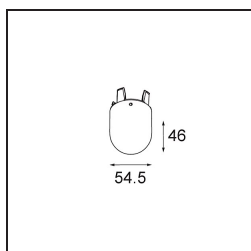

Datum
Klant
Project
Soort

Placebo Suspended Down 60 1x LED 2700K DALI/Push-Dim DI Champagne Brushed Anodised

Specificaties

Materiaal	12621241
Type Lichtbron	LED
LED type	PLACEBO - TCI LED 12x 3030
LED technologie	Led-printplaat
CRI	Min. 90
Kleurtemperatuur	2700K
Levensduur	L80B20 bij 50.000 Uur
Lamp inbegrepen	Ja
Aantal Lichtbronnen	1
CIE-fluxcode	24 48 74 53 72
Binning (SDCM)	3
Lichtrichting	Omlaag
Ingangsspanning	230 V
Luminaire power (W)	9,0
Elektriciteitsklasse	I
IP-klasse	20
Gloeidraadtest (°C)	960
Protocol Voor Dimmen	DALI, Pushdim
DALI Standard	DALI-2
Binnen/Buiten	Binnen
Toepassing	Plafond
Montage	Gependeld
Verstelbaarheid	Not Applicable
Afstand tot Verlicht Voorwerp (m)	0,1
Primaire Kleur & Primaire Afwerking	Champagne, Geborsteld Geanodiseerd
Brutogewicht (g)	790,0
Lumenoutput per lampunit (lm)	608
Efficiëntie (lm/W)	67
UGR	18
Opmerking	<ul style="list-style-type: none"> • Glazen bol of buis niet inbegrepen • Langere hangkabel op verzoek (standaardlengte is 2 meter) • Lichtsterkte is afhankelijk van het gekozen glazen accessoire

TM30 & CRI Diagrammen

Lichtspreading & Stralingsdiagram

Diagrammen

Optische Accessoires

12624038 Glass Tube Down 46 Placebo White Matt

12624238 Glass Tube Down 130 Placebo White Matt

12626038 Glass Ball Down 90 Placebo White Matt