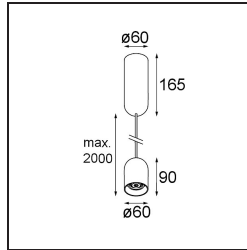

Datum

Klant

Project

Soort

Placebo Suspended Down 60 1x LED 2700K DALI/Push-Dim DI Champagne Brushed Anodised

Placebo is het toonbeeld van speelse keuzes voor open neerwaartse verlichting. Je ontdekt al snel de vele opties die erbij horen, zodat je nog meer keuzes krijgt. Verschillende vormen, formaten en kappen die voor jou ontworpen zijn, met alle kleurencombinaties daaraan toegevoegd. Alle speelse instrumenten om jouw creatieve visie om te toveren tot lieflijke ritmes van pure vormen en licht.

Specificaties

Materiaal	12621241
Type Lichtbron	LED
LED type	PLACEBO - TCI LED 12x 3030
LED technologie	Led-printplaat
CRI	Min. 90
Kleurtemperatuur	2700K
Levensduur	L80B20 bij 50.000 Uur
Lamp inbegrepen	Ja
Aantal Lichtbronnen	1
CIE-fluxcode	24 48 74 53 72
Binning (SDCM)	3
Lichtrichting	Omlaag
Ingangsspanning	230 V
Luminaire power (W)	9,0
Elektriciteitsklasse	I
IP-klasse	20
Gloeidraadtest (°C)	960
Protocol Voor Dimmen	DALI, Pushdim
DALI Standard	DALI-2
Binnen/Buiten	Binnen
Toepassing	Plafond
Montage	Gependeld
Verstelbaarheid	Not Applicable
Afstand tot Verlicht Voorwerp (m)	0,1
Primaire Kleur & Primaire Afwerking	Champagne, Geborsteld Geanodiseerd
Brutogewicht (g)	790,0
Lumenoutput per lampunit (lm)	608
Efficiëntie (lm/W)	67
UGR	18
Opmerking	<ul style="list-style-type: none"> • Glazen bol of buis niet inbegrepen • Langere hangkabel op verzoek (standaardlengte is 2 meter) • Lichtsterkte is afhankelijk van het gekozen glazen accessoire

TM30 & CRI Diagrammen

Lichtspreiding & Stralingsdiagram

Diagrammen

Optische Accessoires

12624038 Glass Tube Down 46 Placebo White Matt

12624238 Glass Tube Down 130 Placebo White Matt

12626038 Glass Ball Down 90 Placebo White Matt