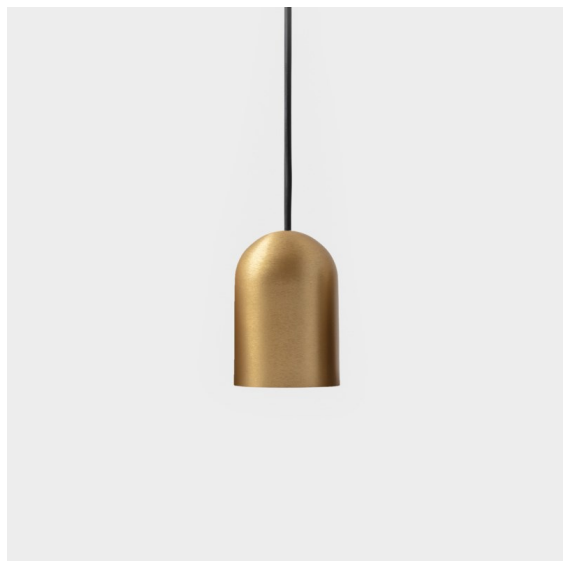

Date
Customer
Project
Type

Placebo Suspended Down 60 1x LED 2700K DALI/Push-Dim DI Champagne Brushed Anodised

Specifications

Materiale	12621241
Tipo di Sorgente	LED
Tipologia LED	PLACEBO - TCI LED 12x 3030
Tecnologie LED	LED PCB
CRI	Min. 90
Temperatura di colore della luce	2700K
Vita utile	L80B20 @50.000 ore
Lampadina inclusa	Sì
Numero di fonte luminosa	1
Codice di flusso CIE	24 48 74 53 72
Binning (SDCM)	3
Direzione della luce	Diretta
Volt in ingresso	230V
Luminaire power (W)	9,0
Classificazione elettrica	I
Grado IP	20
Test filo a caldo (°C)	960
Protocollo di regolazione (Dimmer)	DALI, Push-Dim
DALI Standard	DALI-2
Interno/Esterno	Interno
Applicazione	Soffitto
Montaggio	Sospeso
Orientabilità	Not Applicable
Distanza dall'oggetto illuminato (m)	0,1
Colore primario & Finitura primaria	Champagne, Anodizzata Spazzolata
Peso lordo (g)	790,0
Flusso luminoso per lampade (lm)	608
Efficienza (lm/W)	67
Livello abbagliamento	18
Remark	<ul style="list-style-type: none"> • Sfera di vetro o tubo non inclusi • Cavo di sospensione più lungo su richiesta (la lunghezza standard è di 2 metri) • Il flusso luminoso dipende dalla scelta dell'accessorio in vetro

Placebo è un paradigma di scelte giocose di uplight e downlight. Scoprirai presto le numerose opzioni disponibili, per una scelta davvero ampia. Forme, dimensioni e tonalità diverse pensate per te, a cui aggiungere combinazioni di colori di ogni genere. Tutti strumenti giocosi per trasformare la tua idea creativa in ritmi incantevoli di forme pure e di luce.

TM30 & CRI diagram

Light distribution & beam diagram

Diagrams

Accessorio Ottico

12624038 Glass Tube Down 46 Placebo White Matt

12624238 Glass Tube Down 130 Placebo White Matt

12626038 Glass Ball Down 90 Placebo White Matt