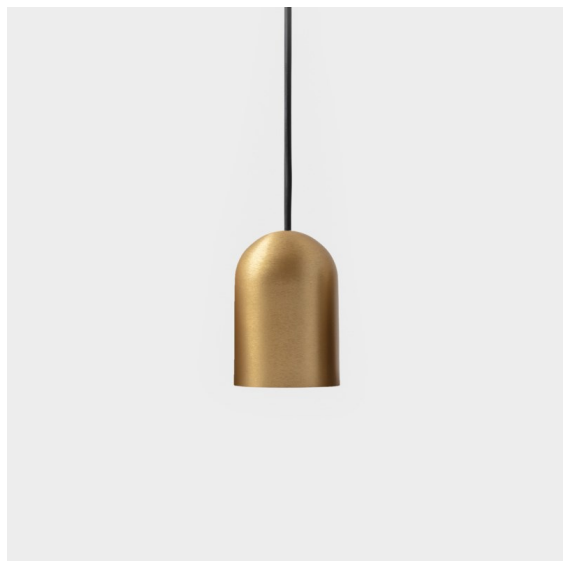

Date
Customer
Project
Type

Placebo Suspended Down 60 1x LED 2700K DALI/Push-Dim DI Champagne Brushed Anodised

Specifications

Materiale	12621241
Tipo di Sorgente	LED
Tipologia LED	PLACEBO - TCI LED 12x 3030
Tecnologie LED	LED PCB
CRI	Min. 90
Temperatura di colore della luce	2700K
Vita utile	L80B20 @50.000 ore
Lampadina inclusa	Sì
Numero di fonte luminosa	1
Codice di flusso CIE	24 48 74 53 72
Binning (SDCM)	3
Direzione della luce	Diretta
Volt in ingresso	230V
Luminaire power (W)	9,0
Classificazione elettrica	I
Grado IP	20
Test filo a caldo (°C)	960
Protocollo di regolazione (Dimmer)	DALI, Push-Dim
DALI Standard	DALI-2
Interno/Esterno	Interno
Applicazione	Soffitto
Montaggio	Sospeso
Orientabilità	Not Applicable
Distanza dall'oggetto illuminato (m)	0,1
Colore primario & Finitura primaria	Champagne, Anodizzata Spazzolata
Peso lordo (g)	790,0
Flusso luminoso per lampade (lm)	608
Efficienza (lm/W)	67
Livello abbagliamento	18
Remark	<ul style="list-style-type: none"> • Sfera di vetro o tubo non inclusi • Cavo di sospensione più lungo su richiesta (la lunghezza standard è di 2 metri) • Il flusso luminoso dipende dalla scelta dell'accessorio in vetro

Placebo è un paradigma di scelte giocose di uplight e downlight. Scoprirai presto le numerose opzioni disponibili, per una scelta davvero ampia. Forme, dimensioni e tonalità diverse pensate per te, a cui aggiungere combinazioni di colori di ogni genere. Tutti strumenti giocosi per trasformare la tua idea creativa in ritmi incantevoli di forme pure e di luce.

TM30 & CRI diagram

Light distribution & beam diagram

Accessorio Ottico

12624038 Glass Tube Down 46 Placebo White Matt

12624238 Glass Tube Down 130 Placebo White Matt

12626038 Glass Ball Down 90 Placebo White Matt

12626238 Glass Ball Down 155 Placebo White Matt

Accessori Decorativi

12627017 Shade Sombrero Placebo Champagne Brushed

12627018 Shade Sombrero Placebo Bronze Brushed

12627038 Shade Sombrero Placebo Grey White Matt