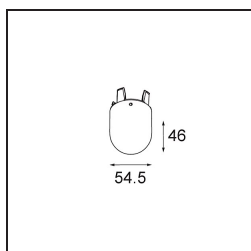

Date
Customer
Project
Type

Placebo Suspended Down 60 1x LED 2700K DALI/Push-Dim DI Champagne Brushed Anodised

Specifications

Materiale	12621241
Tipo di Sorgente	LED
Tipologia LED	PLACEBO - TCI LED 12x 3030
Tecnologie LED	LED PCB
CRI	Min. 90
Temperatura di colore della luce	2700K
Vita utile	L80B20 @50.000 ore
Lampadina inclusa	Sì
Numero di fonte luminosa	1
Codice di flusso CIE	24 48 74 53 72
Binning (SDCM)	3
Direzione della luce	Diretta
Volt in ingresso	230V
Luminaire power (W)	9,0
Classificazione elettrica	I
Grado IP	20
Test filo a caldo (°C)	960
Protocollo di regolazione (Dimmer)	DALI, Push-Dim
DALI Standard	DALI-2
Interno/Esterno	Interno
Applicazione	Soffitto
Montaggio	Sospeso
Orientabilità	Not Applicable
Distanza dall'oggetto illuminato (m)	0,1
Colore primario & Finitura primaria	Champagne, Anodizzata Spazzolata
Peso lordo (g)	790,0
Flusso luminoso per lampade (lm)	608
Efficienza (lm/W)	67
Livello abbagliamento	18
Remark	<ul style="list-style-type: none"> • Sfera di vetro o tubo non inclusi • Cavo di sospensione più lungo su richiesta (la lunghezza standard è di 2 metri) • Il flusso luminoso dipende dalla scelta dell'accessorio in vetro

TM30 & CRI diagram

Light distribution & beam diagram

Accessorio Ottico

12624038 Glass Tube Down 46 Placebo White Matt

12624238 Glass Tube Down 130 Placebo White Matt

12626038 Glass Ball Down 90 Placebo White Matt