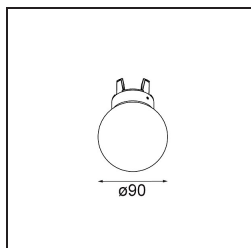

Date
Customer
Project
Type

Placebo Suspended Down 60 1x LED 2700K DALI/Push-Dim DI Champagne Brushed Anodised

Specifications

Materiale	12621241
Tipo di Sorgente	LED
Tipologia LED	PLACEBO - TCI LED 12x 3030
Tecnologie LED	LED PCB
CRI	Min. 90
Temperatura di colore della luce	2700K
Vita utile	L80B20 @50.000 ore
Lampadina inclusa	Sì
Numero di fonte luminosa	1
Codice di flusso CIE	24 48 74 53 72
Binning (SDCM)	3
Direzione della luce	Diretta
Volt in ingresso	230V
Luminaire power (W)	9,0
Classificazione elettrica	I
Grado IP	20
Test filo a caldo (°C)	960
Protocollo di regolazione (Dimmer)	DALI, Push-Dim
DALI Standard	DALI-2
Interno/Esterno	Interno
Applicazione	Soffitto
Montaggio	Sospeso
Orientabilità	Not Applicable
Distanza dall'oggetto illuminato (m)	0,1
Colore primario & Finitura primaria	Champagne, Anodizzata Spazzolata
Peso lordo (g)	790,0
Flusso luminoso per lampade (lm)	608
Efficienza (lm/W)	67
Livello abbagliamento	18
Remark	<ul style="list-style-type: none"> • Sfera di vetro o tubo non inclusi • Cavo di sospensione più lungo su richiesta (la lunghezza standard è di 2 metri) • Il flusso luminoso dipende dalla scelta dell'accessorio in vetro

TM30 & CRI diagram

Light distribution & beam diagram

Diagrams

Accessorio Ottico

12624038 Glass Tube Down 46 Placebo White Matt

12624238 Glass Tube Down 130 Placebo White Matt

12626038 Glass Ball Down 90 Placebo White Matt