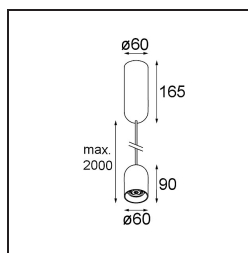

Caractéristiques

Matériaux	12621241
Type de Source Lumineuse	LED
Type de LED	PLACEBO - TCI LED 12x 3030
Technologie LED	PCB de LED
CRI	Min. 90
Température de Couleur	2700K
Durée de Vie	L80B20 à 50 000 heures
Ampoule incluse	Oui
Nombre de Sources Lumineuses	1
Code de flux CIE	24 48 74 53 72
Groupe (SDCM)	3
Direction de la Lumière	Bas
Tension d'Entrée	230 V
Luminaire power (W)	9,0
Classe Électrique	I
Indice de protection IP	20
Essai au fil incandescent (°C)	960
Protocole de Variation	DALI, Push-Dim
DALI Standard	DALI-2
Intérieur/extérieur	Intérieur
Application	Plafond
Montage	Suspendu
Ajustabilité	Not Applicable
Distance avec l'Objet Éclairé (m)	0,1
Couleur Principale & Finition Principale	Champagne, Anodisé Brossé
Poids brut (g)	790,0
Flux lumineux par lampe (lm)	608
Efficacité (lm/W)	67
UGR	18
Commentaire	<ul style="list-style-type: none"> • Sphère ou tube en verre non inclus. • Câble de suspension plus long sur demande (la longueur standard est de 2 mètres) • Le flux lumineux dépend du choix de l'accessoire en verre.