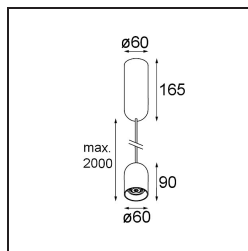

### Specifications

Material	12621241
Tipo de fuente de luz	LED
Tipo de LED	PLACEBO - TCI LED 12x 3030
Tecnología LED	PCB LED
CRI	Min. 90
Temperatura del color	2700K
Vida Útil	L80B20 @50.000 horas
Lámpara Incluida	Sí
Número de fuentes de luz	1
Código de flujo CIE	24 48 74 53 72
Binning (SDCM)	3
Dirección de la luz	Directo
Voltaje de entrada	230V
Luminaire power (W)	9,0
Clasificación eléctrica	I
Clasificación del IP	20
Clasificación de hilo incandescente (°C)	960
Protocolo de regulación	DALI, Push-Dim
DALI Standard	DALI-2
Interio/Exterior	Interior
Aplicación	Techo
Montaje	Suspendido
Ajustabilidad	Not Applicable
Distancia al objeto iluminado (m)	0,1
Color principal & Acabado principal	Champán, Anodizado cepillado
Peso bruto (g)	790,0
Flujo luminoso por lámpara (lm)	608
Eficacia (lm/W)	67
Índice de deslumbramiento	18
Remark	<ul style="list-style-type: none"> <li>• Esfera vidrio o tubo no incluidos</li> <li>• Cable de suspensión más largo bajo pedido (la longitud estándar es de 2 metros)</li> <li>• El flujo luminoso depende de la elección del accesorio de vidrio.</li> </ul>

**TM30 & CRI diagram**

**Light distribution & beam diagram**

**Accesorios Opticos**

12624038 Glass Tube Down 46 Placebo White Matt

12624238 Glass Tube Down 130 Placebo White Matt

12626038 Glass Ball Down 90 Placebo White Matt