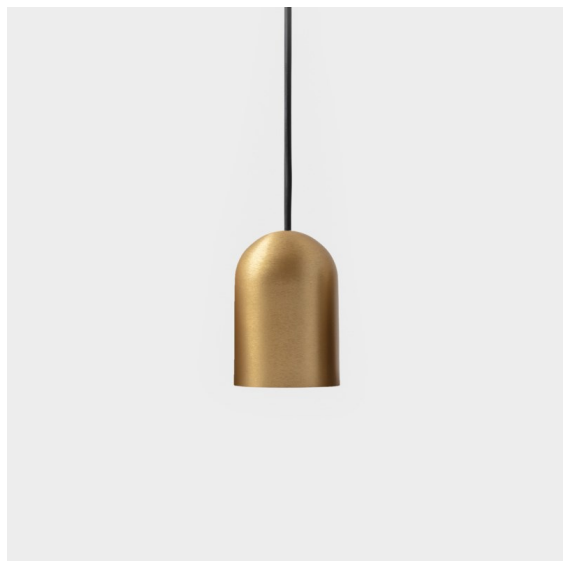

Date
Customer
Project
Type

*Placebo Suspended Down 60 1x LED 2700K DALI/Push-Dim DI Champagne Brushed Anodised*

Placebo es un paradigma de atractivas opciones en iluminación hacia arriba y hacia abajo. Pronto descubrirá las muchas variantes que ofrece, para ampliar aún más sus posibilidades. Formas, tamaños y tonos distintos creados para cubrir sus deseos, así como numerosas combinaciones de color. Todos ellos son instrumentos atractivos para transformar su visión creativa en bellos ritmos de luz y formas puras.

### Specifications

Material	12621241
Tipo de fuente de luz	LED
Tipo de LED	PLACEBO - TCI LED 12x 3030
Tecnología LED	PCB LED
CRI	Min. 90
Temperatura del color	2700K
Vida Útil	L80B20 @50.000 horas
Lámpara Incluida	Sí
Número de fuentes de luz	1
Código de flujo CIE	24 48 74 53 72
Binning (SDCM)	3
Dirección de la luz	Directo
Voltaje de entrada	230V
Luminaire power (W)	9,0
Clasificación eléctrica	I
Clasificación del IP	20
Clasificación de hilo incandescente (°C)	960
Protocolo de regulación	DALI, Push-Dim
DALI Standard	DALI-2
Interio/Exterior	Interior
Aplicación	Techo
Montaje	Suspendido
Ajustabilidad	Not Applicable
Distancia al objeto iluminado (m)	0,1
Color principal & Acabado principal	Champán, Anodizado cepillado
Peso bruto (g)	790,0
Flujo luminoso por lámpara (lm)	608
Eficacia (lm/W)	67
Índice de deslumbramiento	18
Remark	<ul style="list-style-type: none"> <li>• Esfera vidrio o tubo no incluidos</li> <li>• Cable de suspensión más largo bajo pedido (la longitud estándar es de 2 metros)</li> <li>• El flujo luminoso depende de la elección del accesorio de vidrio.</li> </ul>

12626238 Glass Ball Down 155 Placebo White Matt

**Accesorios Decorativo**

- 12627017 Shade Sombrero Placebo Champagne Brushed
- 12627018 Shade Sombrero Placebo Bronze Brushed
- 12627038 Shade Sombrero Placebo Grey White Matt
- 12627083 Shade Sombrero Placebo Black Matt