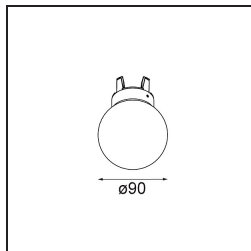

### Specifications

Material	12621241
Tipo de fuente de luz	LED
Tipo de LED	PLACEBO - TCI LED 12x 3030
Tecnología LED	PCB LED
CRI	Min. 90
Temperatura del color	2700K
Vida Útil	L80B20 @50.000 horas
Lámpara Incluida	Sí
Número de fuentes de luz	1
Código de flujo CIE	24 48 74 53 72
Binning (SDCM)	3
Dirección de la luz	Directo
Voltaje de entrada	230V
Luminaire power (W)	9,0
Clasificación eléctrica	I
Clasificación del IP	20
Clasificación de hilo incandescente (°C)	960
Protocolo de regulación	DALI, Push-Dim
DALI Standard	DALI-2
Interio/Exterior	Interior
Aplicación	Techo
Montaje	Suspendido
Ajustabilidad	Not Applicable
Distancia al objeto iluminado (m)	0,1
Color principal & Acabado principal	Champán, Anodizado cepillado
Peso bruto (g)	790,0
Flujo luminoso por lámpara (lm)	608
Eficacia (lm/W)	67
Índice de deslumbramiento	18
Remark	<ul style="list-style-type: none"> <li>• Esfera vidrio o tubo no incluidos</li> <li>• Cable de suspensión más largo bajo pedido (la longitud estándar es de 2 metros)</li> <li>• El flujo luminoso depende de la elección del accesorio de vidrio.</li> </ul>

**TM30 & CRI diagram**

**Light distribution & beam diagram**

**Accesorios Opticos**

12624038 Glass Tube Down 46 Placebo White Matt

12624238 Glass Tube Down 130 Placebo White Matt

12626038 Glass Ball Down 90 Placebo White Matt