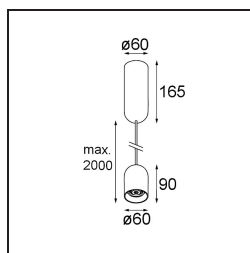

Placebo Suspended Down 60 1x LED 2700K DALI/Push-Dim DI Champagne Brushed Anodised

Spezifikationen

Material	12621241
Typ der Lichtquelle	LED
LED Typ	PLACEBO - TCI LED 12x 3030
LED-Technologie	LED-Platine
CRI	Min. 90
Farbtemperatur	2700K
Lebensdauer	L80 B20 bei 50.000 Stunden
Leuchtmittel enthalten	Ja
Anzahl Lichtquellen	1
CIE-Fluxcode	24 48 74 53 72
Binning (SDCM)	3
Lichtrichtung	Abwärts
Eingangsspannung	230 V
Luminaire power (W)	9,0
Schutzklasse	I
Schutzart	20
Glühdrahtprüfung (°C)	960
Dimmprotokoll	DALI, Push-Dim
DALI Standard	DALI-2
Innen/Außen	Innen
Anwendung	Decke
Montage	Pendel
Verstellbarkeit	Not Applicable
Abstand zum beleuchteten Objekt (m)	0,1
Primärfarbe & Primäres Finish	Champagner, Gebürstet und Eloxiert
Bruttogewicht (g)	790,0
Lichtstrom pro Lampe (lm)	608
Effizienz (lm/W)	67
UGR	18
Bemerkung	<ul style="list-style-type: none"> • Glaskugel oder -zylinder nicht enthalten • Längere Aufhängung auf Anfrage (Standardlänge ist 2 Meter) • Lichtausbeute abhängig von der Wahl des Glaszubehörs

TM30 & CRI Diagramm

Lichtverteilung und Lichtverteilungskurve

Diagramm

Optisches Zubehör

12624038 Glass Tube Down 46 Placebo White Matt

12624238 Glass Tube Down 130 Placebo White Matt

12626038 Glass Ball Down 90 Placebo White Matt