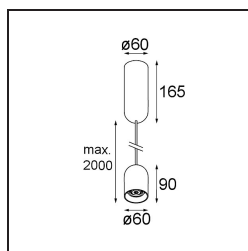

### Spezifikationen

Material	12621241
Typ der Lichtquelle	LED
LED Typ	PLACEBO - TCI LED 12x 3030
LED-Technologie	LED-Platine
CRI	Min. 90
Farbtemperatur	2700K
Lebensdauer	L80 B20 bei 50.000 Stunden
Leuchtmittel enthalten	Ja
Anzahl Lichtquellen	1
CIE-Fluxcode	24 48 74 53 72
Binning (SDCM)	3
Lichtrichtung	Abwärts
Eingangsspannung	230 V
Luminaire power (W)	9,0
Schutzklasse	I
Schutzart	20
Glühdrahtprüfung (°C)	960
Dimmprotokoll	DALI, Push-Dim
DALI Standard	DALI-2
Innen/Außen	Innen
Anwendung	Decke
Montage	Pendel
Verstellbarkeit	Not Applicable
Abstand zum beleuchteten Objekt (m)	0,1
Primärfarbe & Primäres Finish	Champagner, Gebürstet und Eloxiert
Bruttogewicht (g)	790,0
Lichtstrom pro Lampe (lm)	608
Effizienz (lm/W)	67
UGR	18
Bemerkung	<ul style="list-style-type: none"> <li>• Glaskugel oder -zylinder nicht enthalten</li> <li>• Längere Aufhängung auf Anfrage (Standardlänge ist 2 Meter)</li> <li>• Lichtausbeute abhängig von der Wahl des Glaszubehörs</li> </ul>

**TM30 & CRI Diagramm**

**Lichtverteilung und Lichtverteilungskurve**

Diagramm

**Optisches Zubehör**

12624038 Glass Tube Down 46 Placebo White Matt

12624238 Glass Tube Down 130 Placebo White Matt

12626038 Glass Ball Down 90 Placebo White Matt