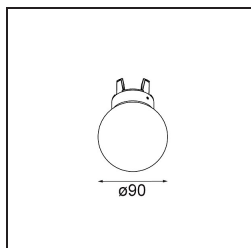

### Specificaties

Materiaal	12621232
Type Lichtbron	LED
LED type	PLACEBO - TCI LED 12x 3030
LED technologie	Led-printplaat
CRI	Min. 90
Kleurtemperatuur	2700K
Levensduur	L80B20 bij 50.000 Uur
Lamp inbegrepen	Ja
Aantal Lichtbronnen	1
CIE-fluxcode	24 48 74 53 72
Binning (SDCM)	3
Lichtrichting	Omlaag
Ingangsspanning	230 V
Luminaire power (W)	9,0
Elektriciteitsklasse	I
IP-klasse	20
Gloeidraadtest (°C)	960
Protocol Voor Dimmen	DALI, Pushdim
DALI Standard	DALI-2
Binnen/Buiten	Binnen
Toepassing	Plafond
Montage	Gependeld
Verstelbaarheid	Not Applicable
Afstand tot Verlicht Voorwerp (m)	0,1
Primaire Kleur & Primaire Afwerking	Zwart, Structuur
Brutogewicht (g)	790,0
Lumenoutput per lampunit (lm)	608
Efficiëntie (lm/W)	67
UGR	18
Opmerking	<ul style="list-style-type: none"> <li>• Glazen bol of buis niet inbegrepen</li> <li>• Langere hangkabel op verzoek (standaardlengte is 2 meter)</li> <li>• Lichtsterkte is afhankelijk van het gekozen glazen accessoire</li> </ul>

**TM30 & CRI Diagrammen**

**Lichtspreiding & Stralingsdiagram**

Diagrammen

*Optische Accessoires*

12624038 Glass Tube Down 46 Placebo White Matt

12624238 Glass Tube Down 130 Placebo White Matt

12626038 Glass Ball Down 90 Placebo White Matt