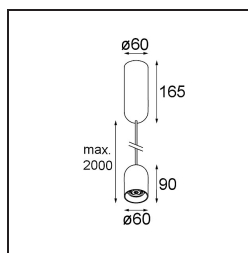

### Specificaties

Materiaal	12621232
Type Lichtbron	LED
LED type	PLACEBO - TCI LED 12x 3030
LED technologie	Led-printplaat
CRI	Min. 90
Kleurtemperatuur	2700K
Levensduur	L80B20 bij 50.000 Uur
Lamp inbegrepen	Ja
Aantal Lichtbronnen	1
CIE-fluxcode	24 48 74 53 72
Binning (SDCM)	3
Lichtrichting	Omlaag
Ingangsspanning	230 V
Luminaire power (W)	9,0
Elektriciteitsklasse	I
IP-klasse	20
Gloeidraadtest (°C)	960
Protocol Voor Dimmen	DALI, Pushdim
DALI Standard	DALI-2
Binnen/Buiten	Binnen
Toepassing	Plafond
Montage	Gependeld
Verstelbaarheid	Not Applicable
Afstand tot Verlicht Voorwerp (m)	0,1
Primaire Kleur & Primaire Afwerking	Zwart, Structuur
Brutogewicht (g)	790,0
Lumenoutput per lampunit (lm)	608
Efficiëntie (lm/W)	67
UGR	18
Opmerking	<ul style="list-style-type: none"> <li>• Glazen bol of buis niet inbegrepen</li> <li>• Langere hangkabel op verzoek (standaardlengte is 2 meter)</li> <li>• Lichtsterkte is afhankelijk van het gekozen glazen accessoire</li> </ul>

**TM30 & CRI Diagrammen**

**Lichtspreiding & Stralingsdiagram**

Diagrammen

*Optische Accessoires*

12624038 Glass Tube Down 46 Placebo White Matt

12624238 Glass Tube Down 130 Placebo White Matt

12626038 Glass Ball Down 90 Placebo White Matt