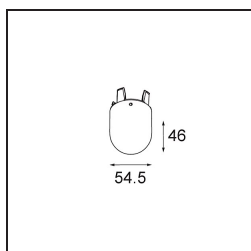

Specifications

Materiale	12621232
Tipo di Sorgente	LED
Tipologia LED	PLACEBO - TCI LED 12x 3030
Tecnologie LED	LED PCB
CRI	Min. 90
Temperatura di colore della luce	2700K
Vita utile	L80B20 @50.000 ore
Lampadina inclusa	Sì
Numero di fonte luminosa	1
Codice di flusso CIE	24 48 74 53 72
Binning (SDCM)	3
Direzione della luce	Diretta
Volt in ingresso	230V
Luminaire power (W)	9,0
Classificazione elettrica	I
Grado IP	20
Test filo a caldo (°C)	960
Protocollo di regolazione (Dimmer)	DALI, Push-Dim
DALI Standard	DALI-2
Interno/Esterno	Interno
Applicazione	Soffitto
Montaggio	Sospeso
Orientabilità	Not Applicable
Distanza dall'oggetto illuminato (m)	0,1
Colore primario & Finitura primaria	Nero, Strutturata
Peso lordo (g)	790,0
Flusso luminoso per lampade (lm)	608
Efficienza (lm/W)	67
Livello abbagliamento	18
Remark	<ul style="list-style-type: none"> • Sfera di vetro o tubo non inclusi • Cavo di sospensione più lungo su richiesta (la lunghezza standard è di 2 metri) • Il flusso luminoso dipende dalla scelta dell'accessorio in vetro

TM30 & CRI diagram

Light distribution & beam diagram

Accessorio Ottico

12624038 Glass Tube Down 46 Placebo White Matt

12624238 Glass Tube Down 130 Placebo White Matt

12626038 Glass Ball Down 90 Placebo White Matt