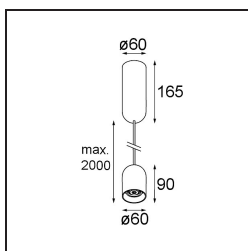

Specifications

Materiale	12621232
Tipo di Sorgente	LED
Tipologia LED	PLACEBO - TCI LED 12x 3030
Tecnologie LED	LED PCB
CRI	Min. 90
Temperatura di colore della luce	2700K
Vita utile	L80B20 @50.000 ore
Lampadina inclusa	Sì
Numero di fonte luminosa	1
Codice di flusso CIE	24 48 74 53 72
Binning (SDCM)	3
Direzione della luce	Diretta
Volt in ingresso	230V
Luminaire power (W)	9,0
Classificazione elettrica	I
Grado IP	20
Test filo a caldo (°C)	960
Protocollo di regolazione (Dimmer)	DALI, Push-Dim
DALI Standard	DALI-2
Interno/Esterno	Interno
Applicazione	Soffitto
Montaggio	Sospeso
Orientabilità	Not Applicable
Distanza dall'oggetto illuminato (m)	0,1
Colore primario & Finitura primaria	Nero, Strutturata
Peso lordo (g)	790,0
Flusso luminoso per lampade (lm)	608
Efficienza (lm/W)	67
Livello abbagliamento	18
Remark	<ul style="list-style-type: none"> • Sfera di vetro o tubo non inclusi • Cavo di sospensione più lungo su richiesta (la lunghezza standard è di 2 metri) • Il flusso luminoso dipende dalla scelta dell'accessorio in vetro

TM30 & CRI diagram

Light distribution & beam diagram

Accessorio Ottico

12624038 Glass Tube Down 46 Placebo White Matt

12624238 Glass Tube Down 130 Placebo White Matt

12626038 Glass Ball Down 90 Placebo White Matt