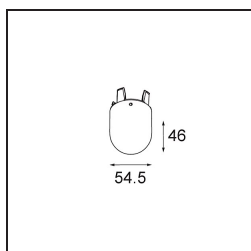

Date
Client
Projet
Type

Placebo Suspended Down 60 1x LED 2700K DALI/Push-Dim DI Black Structure

Caractéristiques

Matériaux	12621232
Type de Source Lumineuse	LED
Type de LED	PLACEBO - TCI LED 12x 3030
Technologie LED	PCB de LED
CRI	Min. 90
Température de Couleur	2700K
Durée de Vie	L80B20 à 50 000 heures
Ampoule incluse	Oui
Nombre de Sources Lumineuses	1
Code de flux CIE	24 48 74 53 72
Groupe (SDCM)	3
Direction de la Lumière	Bas
Tension d'Entrée	230 V
Luminaire power (W)	9,0
Classe Électrique	I
Indice de protection IP	20
Essai au fil incandescent (°C)	960
Protocole de Variation	DALI, Push-Dim
DALI Standard	DALI-2
Intérieur/extérieur	Intérieur
Application	Plafond
Montage	Suspendu
Ajustabilité	Not Applicable
Distance avec l'Objet Éclairé (m)	0,1
Couleur Principale & Finition Principale	Noir, Structure
Poids brut (g)	790,0
Flux lumineux par lampe (lm)	608
Efficacité (lm/W)	67
UGR	18
Commentaire	<ul style="list-style-type: none"> • Sphère ou tube en verre non inclus. • Câble de suspension plus long sur demande (la longueur standard est de 2 mètres) • Le flux lumineux dépend du choix de l'accessoire en verre.

TM30 & CRI diagrammes

Distribution de Lumière & Schéma de Faisceau

Accessoires d'Eclairage optiques

12624038 Glass Tube Down 46 Placebo White Matt

12624238 Glass Tube Down 130 Placebo White Matt

12626038 Glass Ball Down 90 Placebo White Matt