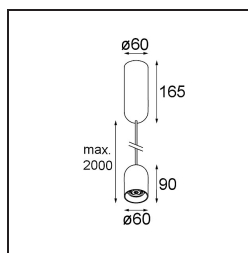

Caractéristiques

Matériaux	12621232
Type de Source Lumineuse	LED
Type de LED	PLACEBO - TCI LED 12x 3030
Technologie LED	PCB de LED
CRI	Min. 90
Température de Couleur	2700K
Durée de Vie	L80B20 à 50 000 heures
Ampoule incluse	Oui
Nombre de Sources Lumineuses	1
Code de flux CIE	24 48 74 53 72
Groupe ment (SDCM)	3
Direction de la Lumière	Bas
Tension d'Entrée	230 V
Luminaire power (W)	9,0
Classe Électrique	I
Indice de protection IP	20
Essai au fil incandescent (°C)	960
Protocole de Variation	DALI, Push-Dim
DALI Standard	DALI-2
Intérieur/extérieur	Intérieur
Application	Plafond
Montage	Suspendu
Ajustabilité	Not Applicable
Distance avec l'Objet Éclairé (m)	0,1
Couleur Principale & Finition Principale	Noir, Structure
Poids brut (g)	790,0
Flux lumineux par lampe (lm)	608
Efficacité (lm/W)	67
UGR	18
Commentaire	<ul style="list-style-type: none"> • Sphère ou tube en verre non inclus. • Câble de suspension plus long sur demande (la longueur standard est de 2 mètres) • Le flux lumineux dépend du choix de l'accessoire en verre.