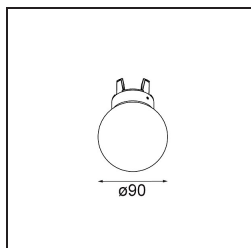

Caractéristiques

Matériaux	12621232
Type de Source Lumineuse	LED
Type de LED	PLACEBO - TCI LED 12x 3030
Technologie LED	PCB de LED
CRI	Min. 90
Température de Couleur	2700K
Durée de Vie	L80B20 à 50 000 heures
Ampoule incluse	Oui
Nombre de Sources Lumineuses	1
Code de flux CIE	24 48 74 53 72
Groupe ment (SDCM)	3
Direction de la Lumière	Bas
Tension d'Entrée	230 V
Luminaire power (W)	9,0
Classe Électrique	I
Indice de protection IP	20
Essai au fil incandescent (°C)	960
Protocole de Variation	DALI, Push-Dim
DALI Standard	DALI-2
Intérieur/extérieur	Intérieur
Application	Plafond
Montage	Suspendu
Ajustabilité	Not Applicable
Distance avec l'Objet Éclairé (m)	0,1
Couleur Principale & Finition Principale	Noir, Structure
Poids brut (g)	790,0
Flux lumineux par lampe (lm)	608
Efficacité (lm/W)	67
UGR	18
Commentaire	<ul style="list-style-type: none"> • Sphère ou tube en verre non inclus. • Câble de suspension plus long sur demande (la longueur standard est de 2 mètres) • Le flux lumineux dépend du choix de l'accessoire en verre.

TM30 & CRI diagrammes

Distribution de Lumière & Schéma de Faisceau

Accessoires d'Eclairage optiques

12624038 Glass Tube Down 46 Placebo White Matt

12624238 Glass Tube Down 130 Placebo White Matt

12626038 Glass Ball Down 90 Placebo White Matt