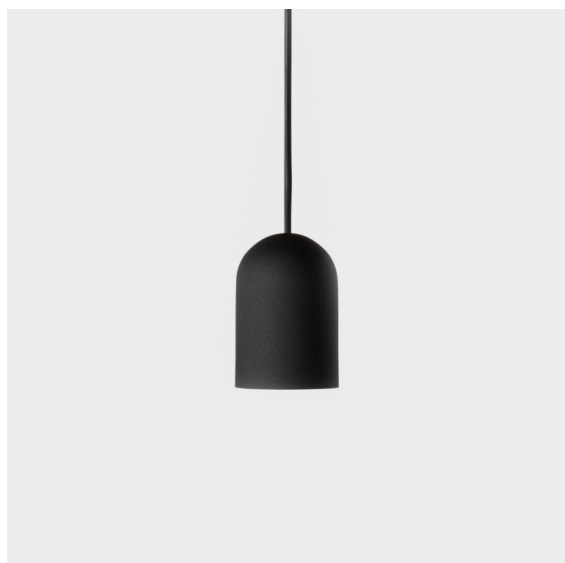

Date
Client
Projet
Type

Placebo Suspended Down 60 1x LED 2700K DALI/Push-Dim DI Black Structure

Caractéristiques

Matériaux	12621232
Type de Source Lumineuse	LED
Type de LED	PLACEBO - TCI LED 12x 3030
Technologie LED	PCB de LED
CRI	Min. 90
Température de Couleur	2700K
Durée de Vie	L80B20 à 50 000 heures
Ampoule incluse	Oui
Nombre de Sources Lumineuses	1
Code de flux CIE	24 48 74 53 72
Groupe (SDCM)	3
Direction de la Lumière	Bas
Tension d'Entrée	230 V
Luminaire power (W)	9,0
Classe Électrique	I
Indice de protection IP	20
Essai au fil incandescent (°C)	960
Protocole de Variation	DALI, Push-Dim
DALI Standard	DALI-2
Intérieur/extérieur	Intérieur
Application	Plafond
Montage	Suspendu
Ajustabilité	Not Applicable
Distance avec l'Objet Éclairé (m)	0,1
Couleur Principale & Finition Principale	Noir, Structure
Poids brut (g)	790,0
Flux lumineux par lampe (lm)	608
Efficacité (lm/W)	67
UGR	18
Commentaire	<ul style="list-style-type: none"> • Sphère ou tube en verre non inclus. • Câble de suspension plus long sur demande (la longueur standard est de 2 mètres) • Le flux lumineux dépend du choix de l'accessoire en verre.

Placebo offre un ensemble de choix ludiques d'éclairages vers le haut et vers le bas. Vous découvrirez vite les nombreuses options qui l'accompagnent, pour vous donner encore plus de choix. Ses formes, tailles et abat-jours variés ont été conçus pour vous. Il est ensuite possible d'ajouter diverses associations de couleurs. Tous les instruments ludiques sont là pour transformer votre vision créative en rythmes esthétiques de formes pures et de lumière.

12626238 Glass Ball Down 155 Placebo White Matt

Accessoires d'Eclairage décoratives

- 12627017** Shade Sombrero Placebo Champagne Brushed
- 12627018** Shade Sombrero Placebo Bronze Brushed
- 12627038** Shade Sombrero Placebo Grey White Matt
- 12627083** Shade Sombrero Placebo Black Matt