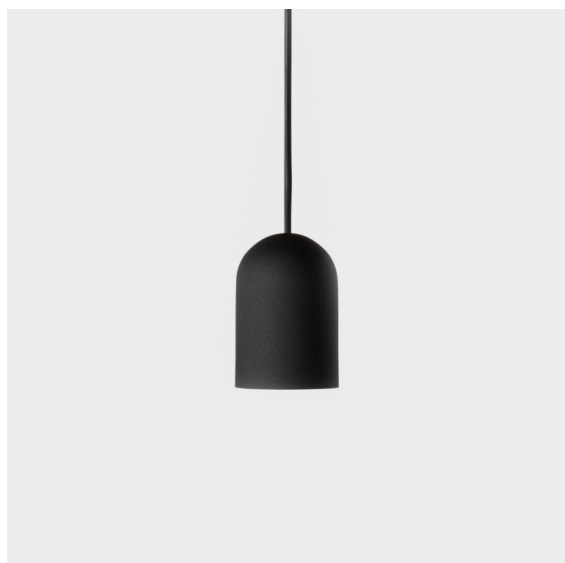

Date
Customer
Project
Type

Placebo Suspended Down 60 1x LED 2700K DALI/Push-Dim DI Black Structure

Specifications

Material	12621232
Tipo de fuente de luz	LED
Tipo de LED	PLACEBO - TCI LED 12x 3030
Tecnología LED	PCB LED
CRI	Min. 90
Temperatura del color	2700K
Vida Útil	L80B20 @50.000 horas
Lámpara Incluida	Sí
Número de fuentes de luz	1
Código de flujo CIE	24 48 74 53 72
Binning (SDCM)	3
Dirección de la luz	Directo
Voltaje de entrada	230V
Luminaire power (W)	9,0
Clasificación eléctrica	I
Clasificación del IP	20
Clasificación de hilo incandescente (°C)	960
Protocolo de regulación	DALI, Push-Dim
DALI Standard	DALI-2
Interio/Exterior	Interior
Aplicación	Techo
Montaje	Suspendido
Ajustabilidad	Not Applicable
Distancia al objeto iluminado (m)	0,1
Color principal & Acabado principal	Negro, Estructura
Peso bruto (g)	790,0
Flujo luminoso por lámpara (lm)	608
Eficacia (lm/W)	67
Índice de deslumbramiento	18
Remark	<ul style="list-style-type: none"> • Esfera vidrio o tubo no incluidos • Cable de suspensión más largo bajo pedido (la longitud estándar es de 2 metros) • El flujo luminoso depende de la elección del accesorio de vidrio.

Placebo es un paradigma de atractivas opciones en iluminación hacia arriba y hacia abajo. Pronto descubrirá las muchas variantes que ofrece, para ampliar aún más sus posibilidades. Formas, tamaños y tonos distintos creados para cubrir sus deseos, así como numerosas combinaciones de color. Todos ellos son instrumentos atractivos para transformar su visión creativa en bellos ritmos de luz y formas puras.

TM30 & CRI diagram

Light distribution & beam diagram

Accesorios Opticos

12624038 Glass Tube Down 46 Placebo White Matt

12624238 Glass Tube Down 130 Placebo White Matt

12626038 Glass Ball Down 90 Placebo White Matt

12626238 Glass Ball Down 155 Placebo White Matt

Accesorios Decorativo

12627017 Shade Sombrero Placebo Champagne Brushed

12627018 Shade Sombrero Placebo Bronze Brushed

12627038 Shade Sombrero Placebo Grey White Matt