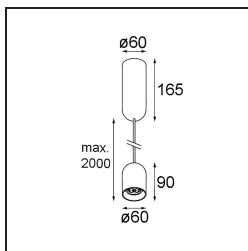

Specifications

Material	12621232
Tipo de fuente de luz	LED
Tipo de LED	PLACEBO - TCI LED 12x 3030
Tecnología LED	PCB LED
CRI	Min. 90
Temperatura del color	2700K
Vida Útil	L80B20 @50.000 horas
Lámpara Incluida	Sí
Número de fuentes de luz	1
Código de flujo CIE	24 48 74 53 72
Binning (SDCM)	3
Dirección de la luz	Directo
Voltaje de entrada	230V
Luminaire power (W)	9,0
Clasificación eléctrica	I
Clasificación del IP	20
Clasificación de hilo incandescente (°C)	960
Protocolo de regulación	DALI, Push-Dim
DALI Standard	DALI-2
Interio/Exterior	Interior
Aplicación	Techo
Montaje	Suspendido
Ajustabilidad	Not Applicable
Distancia al objeto iluminado (m)	0,1
Color principal & Acabado principal	Negro, Estructura
Peso bruto (g)	790,0
Flujo luminoso por lámpara (lm)	608
Eficacia (lm/W)	67
Índice de deslumbramiento	18
Remark	<ul style="list-style-type: none"> • Esfera vidrio o tubo no incluidos • Cable de suspensión más largo bajo pedido (la longitud estándar es de 2 metros) • El flujo luminoso depende de la elección del accesorio de vidrio.

TM30 & CRI diagram

Light distribution & beam diagram

Accesorios Opticos

12624038 Glass Tube Down 46 Placebo White Matt

12624238 Glass Tube Down 130 Placebo White Matt

12626038 Glass Ball Down 90 Placebo White Matt