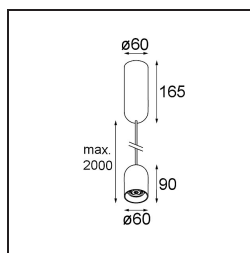

Date
Customer
Project
Type

Placebo Suspended Down 60 1x LED 2700K DALI/Push-Dim DI Black Structure

Specifications

Material	12621232
Tipo de fuente de luz	LED
Tipo de LED	PLACEBO - TCI LED 12x 3030
Tecnología LED	PCB LED
CRI	Min. 90
Temperatura del color	2700K
Vida Útil	L80B20 @50.000 horas
Lámpara Incluida	Sí
Número de fuentes de luz	1
Código de flujo CIE	24 48 74 53 72
Binning (SDCM)	3
Dirección de la luz	Directo
Voltaje de entrada	230V
Luminaire power (W)	9,0
Clasificación eléctrica	I
Clasificación del IP	20
Clasificación de hilo incandescente (°C)	960
Protocolo de regulación	DALI, Push-Dim
DALI Standard	DALI-2
Interio/Exterior	Interior
Aplicación	Techo
Montaje	Suspendido
Ajustabilidad	Not Applicable
Distancia al objeto iluminado (m)	0,1
Color principal & Acabado principal	Negro, Estructura
Peso bruto (g)	790,0
Flujo luminoso por lámpara (lm)	608
Eficacia (lm/W)	67
Índice de deslumbramiento	18
Remark	<ul style="list-style-type: none"> • Esfera vidrio o tubo no incluidos • Cable de suspensión más largo bajo pedido (la longitud estándar es de 2 metros) • El flujo luminoso depende de la elección del accesorio de vidrio.

TM30 & CRI diagram

Light distribution & beam diagram

Accesorios Opticos

12624038 Glass Tube Down 46 Placebo White Matt

12624238 Glass Tube Down 130 Placebo White Matt

12626038 Glass Ball Down 90 Placebo White Matt