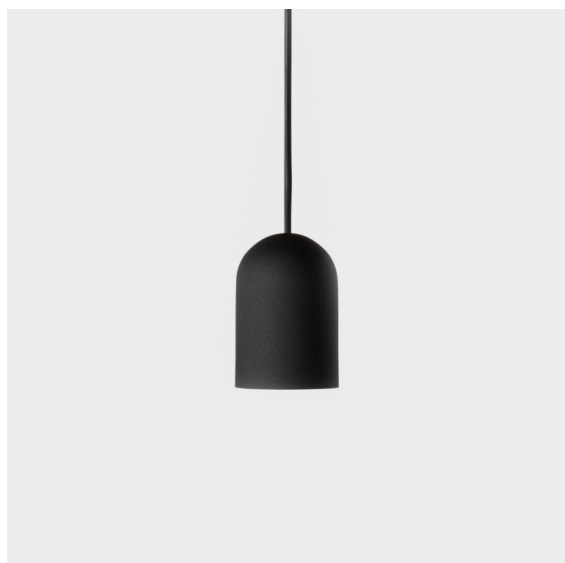

Datum
Kunde
Projekt
Art

*Placebo Suspended Down 60 1x LED 2700K DALI/Push-Dim DI Black Structure*

**Spezifikationen**

Material	12621232
Typ der Lichtquelle	LED
LED Typ	PLACEBO - TCI LED 12x 3030
LED-Technologie	LED-Platine
CRI	Min. 90
Farbtemperatur	2700K
Lebensdauer	L80 B20 bei 50.000 Stunden
Leuchtmittel enthalten	Ja
Anzahl Lichtquellen	1
CIE-Fluxcode	24 48 74 53 72
Binning (SDCM)	3
Lichtrichtung	Abwärts
Eingangsspannung	230 V
Luminaire power (W)	9,0
Schutzklasse	I
Schutzart	20
Glühdrahtprüfung (°C)	960
Dimmprotokoll	DALI, Push-Dim
DALI Standard	DALI-2
Innen/Außen	Innen
Anwendung	Decke
Montage	Pendel
Verstellbarkeit	Not Applicable
Abstand zum beleuchteten Objekt (m)	0,1
Primärfarbe & Primäres Finish	Schwarz, Strukturiert
Bruttogewicht (g)	790,0
Lichtstrom pro Lampe (lm)	608
Effizienz (lm/W)	67
UGR	18
Bemerkung	<ul style="list-style-type: none"> <li>• Glaskugel oder -zylinder nicht enthalten</li> <li>• Längere Aufhängung auf Anfrage (Standardlänge ist 2 Meter)</li> <li>• Lichtausbeute abhängig von der Wahl des Glaszubehörs</li> </ul>

Die Placebo ist ein Paradigma der spielerischen Wahl zwischen nach oben und nach unten gerichtetem Licht. Sie werden bald die zahlreichen Optionen dieser Leuchte entdecken, die Ihnen eine noch größere Auswahl ermöglichen. Verschiedene Formen, Größen und Schirme, speziell für Sie gemacht, und dann die verschiedenen Farbkombinationen. Alles spielerische Instrumente, mit denen Sie Ihre kreative Vision in schöne Rhythmen aus reinen Formen und Licht verwandeln können.

Spezifikationen

**TM30 & CRI Diagramm**

**Lichtverteilung und Lichtverteilungskurve**

Diagramm

*Optisches Zubehör*

12624038 Glass Tube Down 46 Placebo White Matt

12624238 Glass Tube Down 130 Placebo White Matt

12626038 Glass Ball Down 90 Placebo White Matt

12626238 Glass Ball Down 155 Placebo White Matt

*Dekorative Zubehör*

12627017 Shade Sombrero Placebo Champagne Brushed

12627018 Shade Sombrero Placebo Bronze Brushed