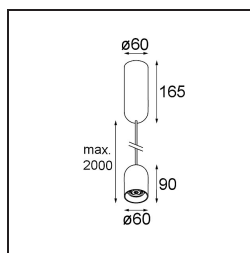

Datum
Kunde
Projekt
Art

*Placebo Suspended Down 60 1x LED 2700K DALI/Push-Dim DI Black Structure*

**Spezifikationen**

Material	12621232
Typ der Lichtquelle	LED
LED Typ	PLACEBO - TCI LED 12x 3030
LED-Technologie	LED-Platine
CRI	Min. 90
Farbtemperatur	2700K
Lebensdauer	L80 B20 bei 50.000 Stunden
Leuchtmittel enthalten	Ja
Anzahl Lichtquellen	1
CIE-Fluxcode	24 48 74 53 72
Binning (SDCM)	3
Lichtrichtung	Abwärts
Eingangsspannung	230 V
Luminaire power (W)	9,0
Schutzklasse	I
Schutzart	20
Glühdrahtprüfung (°C)	960
Dimmprotokoll	DALI, Push-Dim
DALI Standard	DALI-2
Innen/Außen	Innen
Anwendung	Decke
Montage	Pendel
Verstellbarkeit	Not Applicable
Abstand zum beleuchteten Objekt (m)	0,1
Primärfarbe & Primäres Finish	Schwarz, Strukturiert
Bruttogewicht (g)	790,0
Lichtstrom pro Lampe (lm)	608
Effizienz (lm/W)	67
UGR	18
Bemerkung	<ul style="list-style-type: none"> <li>• Glaskugel oder -zylinder nicht enthalten</li> <li>• Längere Aufhängung auf Anfrage (Standardlänge ist 2 Meter)</li> <li>• Lichtausbeute abhängig von der Wahl des Glaszubehörs</li> </ul>

Spezifikationen

**TM30 & CRI Diagramm**

**Lichtverteilung und Lichtverteilungskurve**

Diagramm

*Optisches Zubehör*

12624038 Glass Tube Down 46 Placebo White Matt

12624238 Glass Tube Down 130 Placebo White Matt