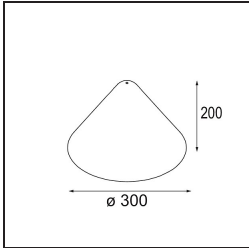

12629017 Shade Douli Placebo Champagne Brushed

12629018 Shade Douli Placebo Bronze Brushed

12629038 Shade Douli Placebo Grey White Matt

12629083 Shade Douli Placebo Black Matt

Wählen Sie das benötigte Zubehör