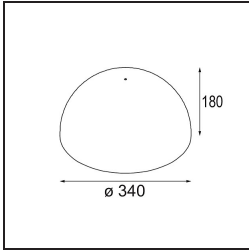

12627038 Shade Sombrero Placebo Grey White Matt

12627083 Shade Sombrero Placebo Black Matt

12628017 Shade Beanie Placebo Champagne Brushed

12628018 Shade Beanie Placebo Bronze Brushed

12628038 Shade Beanie Placebo Grey White Matt

12628083 Shade Beanie Placebo Black Matt