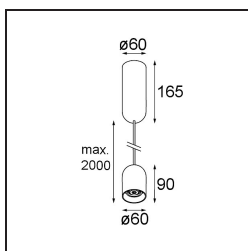

Datum
Kunde
Projekt
Art

Placebo Suspended Down 60 1x LED 2700K DALI/Push-Dim DI Black Structure

Die Placebo ist ein Paradigma der spielerischen Wahl zwischen nach oben und nach unten gerichtetem Licht. Sie werden bald die zahlreichen Optionen dieser Leuchte entdecken, die Ihnen eine noch größere Auswahl ermöglichen. Verschiedene Formen, Größen und Schirme, speziell für Sie gemacht, und dann die verschiedenen Farbkombinationen. Alles spielerische Instrumente, mit denen Sie Ihre kreative Vision in schöne Rhythmen aus reinen Formen und Licht verwandeln können.

Spezifikationen

Material	12621232
Typ der Lichtquelle	LED
LED Typ	PLACEBO - TCI LED 12x 3030
LED-Technologie	LED-Platine
CRI	Min. 90
Farbtemperatur	2700K
Lebensdauer	L80 B20 bei 50.000 Stunden
Leuchtmittel enthalten	Ja
Anzahl Lichtquellen	1
CIE-Fluxcode	24 48 74 53 72
Binning (SDCM)	3
Lichtrichtung	Abwärts
Eingangsspannung	230 V
Luminaire power (W)	9,0
Schutzklasse	I
Schutzart	20
Glühdrahtprüfung (°C)	960
Dimmprotokoll	DALI, Push-Dim
DALI Standard	DALI-2
Innen/Außen	Innen
Anwendung	Decke
Montage	Pendel
Verstellbarkeit	Not Applicable
Abstand zum beleuchteten Objekt (m)	0,1
Primärfarbe & Primäres Finish	Schwarz, Strukturiert
Bruttogewicht (g)	790,0
Lichtstrom pro Lampe (lm)	608
Effizienz (lm/W)	67
UGR	18
Bemerkung	<ul style="list-style-type: none"> • Glaskugel oder -zylinder nicht enthalten • Längere Aufhängung auf Anfrage (Standardlänge ist 2 Meter) • Lichtausbeute abhängig von der Wahl des Glaszubehörs

TM30 & CRI Diagramm

Lichtverteilung und Lichtverteilungskurve

Diagramm

Optisches Zubehör

12624038 Glass Tube Down 46 Placebo White Matt

12624238 Glass Tube Down 130 Placebo White Matt

12626038 Glass Ball Down 90 Placebo White Matt