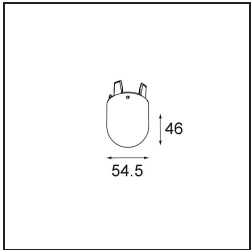

Spezifikationen

Material	12621232
Typ der Lichtquelle	LED
LED Typ	PLACEBO - TCI LED 12x 3030
LED-Technologie	LED-Platine
CRI	Min. 90
Farbtemperatur	2700K
Lebensdauer	L80 B20 bei 50.000 Stunden
Leuchtmittel enthalten	Ja
Anzahl Lichtquellen	1
CIE-Fluxcode	24 48 74 53 72
Binning (SDCM)	3
Lichtrichtung	Abwärts
Eingangsspannung	230 V
Luminaire power (W)	9,0
Schutzklasse	I
Schutzart	20
Glühdrahtprüfung (°C)	960
Dimmprotokoll	DALI, Push-Dim
DALI Standard	DALI-2
Innen/Außen	Innen
Anwendung	Decke
Montage	Pendel
Verstellbarkeit	Not Applicable
Abstand zum beleuchteten Objekt (m)	0,1
Primärfarbe & Primäres Finish	Schwarz, Strukturiert
Bruttogewicht (g)	790,0
Lichtstrom pro Lampe (lm)	608
Effizienz (lm/W)	67
UGR	18
Bemerkung	<ul style="list-style-type: none"> • Glaskugel oder -zylinder nicht enthalten • Längere Aufhängung auf Anfrage (Standardlänge ist 2 Meter) • Lichtausbeute abhängig von der Wahl des Glaszubehörs

TM30 & CRI Diagramm

Lichtverteilung und Lichtverteilungskurve

Diagramm

Optisches Zubehör

12624038 Glass Tube Down 46 Placebo White Matt

12624238 Glass Tube Down 130 Placebo White Matt

12626038 Glass Ball Down 90 Placebo White Matt