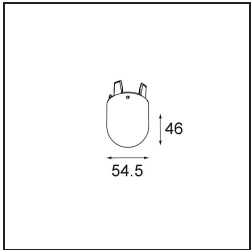

Spezifikationen

**TM30 & CRI Diagramm**

**Lichtverteilung und Lichtverteilungskurve**

Diagramm

*Optisches Zubehör*

12624038 Glass Tube Down 46 Placebo White Matt

12624238 Glass Tube Down 130 Placebo White Matt