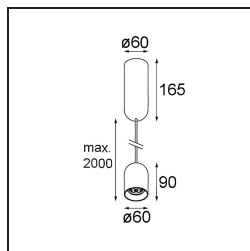

Datum
Klant
Project
Soort

Placebo Suspended Down 60 1x LED 2700K DALI/Push-Dim DI White Structure

Specificaties

Materiaal	12621209
Type Lichtbron	LED
LED type	PLACEBO - TCI LED 12x 3030
LED technologie	Led-printplaat
CRI	Min. 90
Kleurtemperatuur	2700K
Levensduur	L80B20 bij 50.000 Uur
Lamp inbegrepen	Ja
Aantal Lichtbronnen	1
CIE-fluxcode	24 48 74 53 72
Binning (SDCM)	3
Lichtrichting	Omlaag
Ingangsspanning	230 V
Luminaire power (W)	9,0
Elektriciteitsklasse	I
IP-klasse	20
Gloeidraadtest (°C)	960
Protocol Voor Dimmen	DALI, Pushdim
DALI Standard	DALI-2
Binnen/Buiten	Binnen
Toepassing	Plafond
Montage	Gependeld
Verstelbaarheid	Not Applicable
Afstand tot Verlicht Voorwerp (m)	0,1
Primaire Kleur & Primaire Afwerking	Wit, Structuur
Brutogewicht (g)	790,0
Lumenoutput per lampunit (lm)	608
Efficiëntie (lm/W)	67
UGR	18
Opmerking	<ul style="list-style-type: none"> • Glazen bol of buis niet inbegrepen • Langere hangkabel op verzoek (standaardlengte is 2 meter) • Lichtsterkte is afhankelijk van het gekozen glazen accessoire

TM30 & CRI Diagrammen

Lichtspreading & Stralingsdiagram

Diagrammen

Optische Accessoires

12624038 Glass Tube Down 46 Placebo White Matt

12624238 Glass Tube Down 130 Placebo White Matt

12626038 Glass Ball Down 90 Placebo White Matt