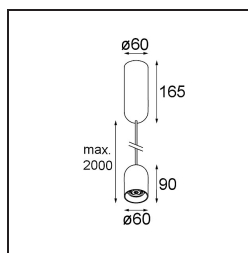

### Caractéristiques

Matériaux	12621209
Type de Source Lumineuse	LED
Type de LED	PLACEBO - TCI LED 12x 3030
Technologie LED	PCB de LED
CRI	Min. 90
Température de Couleur	2700K
Durée de Vie	L80B20 à 50 000 heures
Ampoule incluse	Oui
Nombre de Sources Lumineuses	1
Code de flux CIE	24 48 74 53 72
Groupe (SDCM)	3
Direction de la Lumière	Bas
Tension d'Entrée	230 V
Luminaire power (W)	9,0
Classe Électrique	I
Indice de protection IP	20
Essai au fil incandescent (°C)	960
Protocole de Variation	DALI, Push-Dim
DALI Standard	DALI-2
Intérieur/extérieur	Intérieur
Application	Plafond
Montage	Suspendu
Ajustabilité	Not Applicable
Distance avec l'Objet Éclairé (m)	0,1
Couleur Principale & Finition Principale	Blanc, Structure
Poids brut (g)	790,0
Flux lumineux par lampe (lm)	608
Efficacité (lm/W)	67
UGR	18
Commentaire	<ul style="list-style-type: none"> <li>• Sphère ou tube en verre non inclus.</li> <li>• Câble de suspension plus long sur demande (la longueur standard est de 2 mètres)</li> <li>• Le flux lumineux dépend du choix de l'accessoire en verre.</li> </ul>