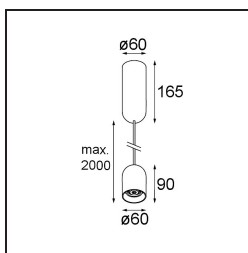

Date
Customer
Project
Type

Placebo Suspended Down 60 1x LED 2700K DALI/Push-Dim DI White Structure

Placebo es un paradigma de atractivas opciones en iluminación hacia arriba y hacia abajo. Pronto descubrirá las muchas variantes que ofrece, para ampliar aún más sus posibilidades. Formas, tamaños y tonos distintos creados para cubrir sus deseos, así como numerosas combinaciones de color. Todos ellos son instrumentos atractivos para transformar su visión creativa en bellos ritmos de luz y formas puras.

Specifications

Material	12621209
Tipo de fuente de luz	LED
Tipo de LED	PLACEBO - TCI LED 12x 3030
Tecnología LED	PCB LED
CRI	Min. 90
Temperatura del color	2700K
Vida Útil	L80B20 @50.000 horas
Lámpara Incluida	Sí
Número de fuentes de luz	1
Código de flujo CIE	24 48 74 53 72
Binning (SDCM)	3
Dirección de la luz	Directo
Voltaje de entrada	230V
Luminaire power (W)	9,0
Clasificación eléctrica	I
Clasificación del IP	20
Clasificación de hilo incandescente (°C)	960
Protocolo de regulación	DALI, Push-Dim
DALI Standard	DALI-2
Interio/Exterior	Interior
Aplicación	Techo
Montaje	Suspendido
Ajustabilidad	Not Applicable
Distancia al objeto iluminado (m)	0,1
Color principal & Acabado principal	Blanco, Estructura
Peso bruto (g)	790,0
Flujo luminoso por lámpara (lm)	608
Eficacia (lm/W)	67
Índice de deslumbramiento	18
Remark	<ul style="list-style-type: none"> • Esfera vidrio o tubo no incluidos • Cable de suspensión más largo bajo pedido (la longitud estándar es de 2 metros) • El flujo luminoso depende de la elección del accesorio de vidrio.

TM30 & CRI diagram

Light distribution & beam diagram

Diagrams

Accesorios Opticos

12624038 Glass Tube Down 46 Placebo White Matt

12624238 Glass Tube Down 130 Placebo White Matt

12626038 Glass Ball Down 90 Placebo White Matt