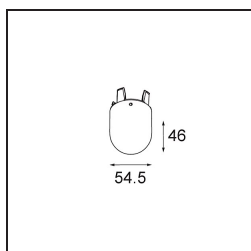

Datum
Kunde
Projekt
Art

Placebo Suspended Down 60 1x LED 2700K DALI/Push-Dim DI White Structure

Spezifikationen

Material	12621209
Typ der Lichtquelle	LED
LED Typ	PLACEBO - TCI LED 12x 3030
LED-Technologie	LED-Platine
CRI	Min. 90
Farbtemperatur	2700K
Lebensdauer	L80 B20 bei 50.000 Stunden
Leuchtmittel enthalten	Ja
Anzahl Lichtquellen	1
CIE-Fluxcode	24 48 74 53 72
Binning (SDCM)	3
Lichtrichtung	Abwärts
Eingangsspannung	230 V
Luminaire power (W)	9,0
Schutzklasse	I
Schutzart	20
Glühdrahtprüfung (°C)	960
Dimmprotokoll	DALI, Push-Dim
DALI Standard	DALI-2
Innen/Außen	Innen
Anwendung	Decke
Montage	Pendel
Verstellbarkeit	Not Applicable
Abstand zum beleuchteten Objekt (m)	0,1
Primärfarbe & Primäres Finish	Weiß, Strukturiert
Bruttogewicht (g)	790,0
Lichtstrom pro Lampe (lm)	608
Effizienz (lm/W)	67
UGR	18
Bemerkung	<ul style="list-style-type: none"> • Glaskugel oder -zylinder nicht enthalten • Längere Aufhängung auf Anfrage (Standardlänge ist 2 Meter) • Lichtausbeute abhängig von der Wahl des Glaszubehörs

TM30 & CRI Diagramm

Lichtverteilung und Lichtverteilungskurve

Diagramm

Optisches Zubehör

12624038 Glass Tube Down 46 Placebo White Matt

12624238 Glass Tube Down 130 Placebo White Matt

12626038 Glass Ball Down 90 Placebo White Matt