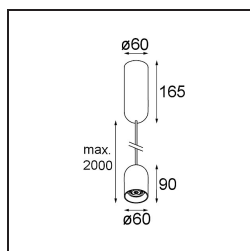

Datum
Kunde
Projekt
Art

Placebo Suspended Down 60 1x LED 2700K DALI/Push-Dim DI White Structure

Spezifikationen

Material	12621209
Typ der Lichtquelle	LED
LED Typ	PLACEBO - TCI LED 12x 3030
LED-Technologie	LED-Platine
CRI	Min. 90
Farbtemperatur	2700K
Lebensdauer	L80 B20 bei 50.000 Stunden
Leuchtmittel enthalten	Ja
Anzahl Lichtquellen	1
CIE-Fluxcode	24 48 74 53 72
Binning (SDCM)	3
Lichtrichtung	Abwärts
Eingangsspannung	230 V
Luminaire power (W)	9,0
Schutzklasse	I
Schutzart	20
Glühdrahtprüfung (°C)	960
Dimmprotokoll	DALI, Push-Dim
DALI Standard	DALI-2
Innen/Außen	Innen
Anwendung	Decke
Montage	Pendel
Verstellbarkeit	Not Applicable
Abstand zum beleuchteten Objekt (m)	0,1
Primärfarbe & Primäres Finish	Weiß, Strukturiert
Bruttogewicht (g)	790,0
Lichtstrom pro Lampe (lm)	608
Effizienz (lm/W)	67
UGR	18
Bemerkung	<ul style="list-style-type: none"> • Glaskugel oder -zylinder nicht enthalten • Längere Aufhängung auf Anfrage (Standardlänge ist 2 Meter) • Lichtausbeute abhängig von der Wahl des Glaszubehörs

TM30 & CRI Diagramm

Lichtverteilung und Lichtverteilungskurve

Diagramm

Optisches Zubehör

12624038 Glass Tube Down 46 Placebo White Matt

12624238 Glass Tube Down 130 Placebo White Matt

12626038 Glass Ball Down 90 Placebo White Matt