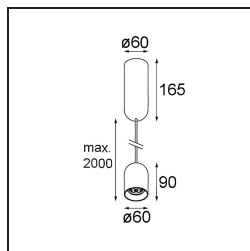

Datum
Klant
Project
Soort

Placebo Suspended Down 60 1x LED 2700K 1-10V DI Silver Bronze Brushed Anodised

Specificaties

Materiaal	12621184
Type Lichtbron	LED
LED type	PLACEBO - TCI LED 12x 3030
LED technologie	Led-printplaat
CRI	Min. 90
Kleurtemperatuur	2700K
Levensduur	L80B20 bij 50.000 Uur
Lamp inbegrepen	Ja
Aantal Lichtbronnen	1
CIE-fluxcode	24 48 74 53 72
Binning (SDCM)	3
Lichtrichting	Omlaag
Ingangsspanning	230 V
Luminaire power (W)	9,0
Elektriciteitsklasse	I
IP-klasse	20
Gloeidraadtest (°C)	960
Protocol Voor Dimmen	1-10V
Binnen/Buiten	Binnen
Toepassing	Plafond
Montage	Gependeld
Verstelbaarheid	Not Applicable
Afstand tot Verlicht Voorwerp (m)	0,1
Primaire Kleur & Primaire Afwerking	Zilverbrons, Geborsteld Geanodiseerd
Brutogewicht (g)	790,0
Lumenoutput per lampunit (lm)	608
Efficiëntie (lm/W)	67
UGR	18
Opmerking	<ul style="list-style-type: none"> • Glazen bol of buis niet inbegrepen • Langere hangkabel op verzoek (standaardlengte is 2 meter) • Lichtsterkte is afhankelijk van het gekozen glazen accessoire

TM30 & CRI Diagrammen

Lichtspreading & Stralingsdiagram

Diagrammen

Optische Accessoires

12624038 Glass Tube Down 46 Placebo White Matt

12624238 Glass Tube Down 130 Placebo White Matt

12626038 Glass Ball Down 90 Placebo White Matt