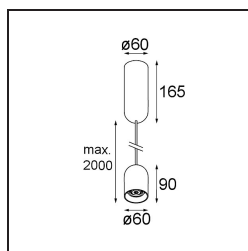

Date
Customer
Project
Type

Placebo Suspended Down 60 1x LED 2700K 1-10V DI Silver Bronze Brushed Anodised

Specifications

Materiale	12621184
Tipo di Sorgente	LED
Tipologia LED	PLACEBO - TCI LED 12x 3030
Tecnologie LED	LED PCB
CRI	Min. 90
Temperatura di colore della luce	2700K
Vita utile	L80B20 @50.000 ore
Lampadina inclusa	Sì
Numero di fonte luminosa	1
Codice di flusso CIE	24 48 74 53 72
Binning (SDCM)	3
Direzione della luce	Diretta
Volt in ingresso	230V
Luminaire power (W)	9,0
Classificazione elettrica	I
Grado IP	20
Test filo a caldo (°C)	960
Protocollo di regolazione (Dimmer)	1-10V
Interno/Esterno	Interno
Applicazione	Soffitto
Montaggio	Sospeso
Orientabilità	Not Applicable
Distanza dall'oggetto illuminato (m)	0,1
Colore primario & Finitura primaria	Argento Bronzo, Anodizzata Spazzolata
Peso lordo (g)	790,0
Flusso luminoso per lampade (lm)	608
Efficienza (lm/W)	67
Livello abbagliamento	18
Remark	<ul style="list-style-type: none"> • Sfera di vetro o tubo non inclusi • Cavo di sospensione più lungo su richiesta (la lunghezza standard è di 2 metri) • Il flusso luminoso dipende dalla scelta dell'accessorio in vetro

TM30 & CRI diagram

Light distribution & beam diagram

Accessorio Ottico

12624038 Glass Tube Down 46 Placebo White Matt

12624238 Glass Tube Down 130 Placebo White Matt

12626038 Glass Ball Down 90 Placebo White Matt