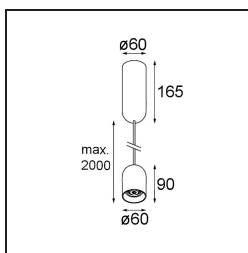

Datum
Klant
Project
Soort

Placebo Suspended Down 60 1x LED 2700K 1-10V DI Bronze Brushed Anodised

Specificaties

Materiaal	12621182
Type Lichtbron	LED
LED type	PLACEBO - TCI LED 12x 3030
LED technologie	Led-printplaat
CRI	Min. 90
Kleurtemperatuur	2700K
Levensduur	L80B20 bij 50.000 Uur
Lamp inbegrepen	Ja
Aantal Lichtbronnen	1
CIE-fluxcode	24 48 74 53 72
Binning (SDCM)	3
Lichtrichting	Omlaag
Ingangsspanning	230 V
Luminaire power (W)	9,0
Elektriciteitsklasse	I
IP-klasse	20
Gloeidraadtest (°C)	960
Protocol Voor Dimmen	1-10V
Binnen/Buiten	Binnen
Toepassing	Plafond
Montage	Gependeld
Verstelbaarheid	Not Applicable
Afstand tot Verlicht Voorwerp (m)	0,1
Primaire Kleur & Primaire Afwerking	Brons, Geborsteld Geanodiseerd
Brutogewicht (g)	790,0
Lumenoutput per lampunit (lm)	608
Efficiëntie (lm/W)	67
UGR	18
Opmerking	<ul style="list-style-type: none"> • Glazen bol of buis niet inbegrepen • Langere hangkabel op verzoek (standaardlengte is 2 meter) • Lichtsterkte is afhankelijk van het gekozen glazen accessoire

TM30 & CRI Diagrammen

Lichtspreading & Stralingsdiagram

Diagrammen

Optische Accessoires

12624038 Glass Tube Down 46 Placebo White Matt

12624238 Glass Tube Down 130 Placebo White Matt

12626038 Glass Ball Down 90 Placebo White Matt