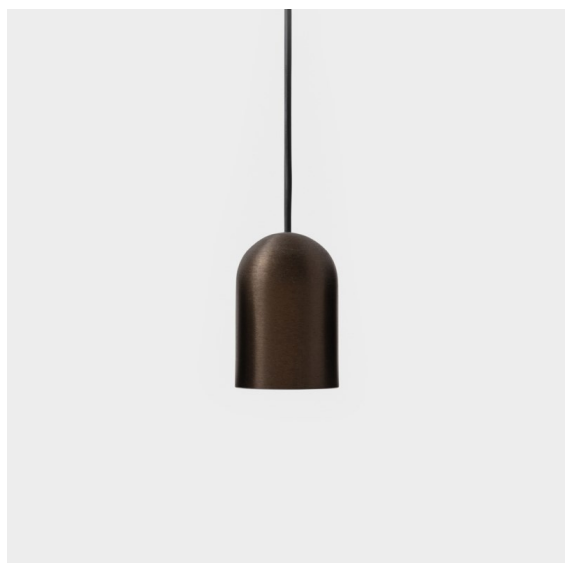

Datum
Klant
Project
Soort

Placebo Suspended Down 60 1x LED 2700K 1-10V DI Bronze Brushed Anodised

Specificaties

Materiaal	12621182
Type Lichtbron	LED
LED type	PLACEBO - TCI LED 12x 3030
LED technologie	Led-printplaat
CRI	Min. 90
Kleurtemperatuur	2700K
Levensduur	L80B20 bij 50.000 Uur
Lamp inbegrepen	Ja
Aantal Lichtbronnen	1
CIE-fluxcode	24 48 74 53 72
Binning (SDCM)	3
Lichtrichting	Omlaag
Ingangsspanning	230 V
Luminaire power (W)	9,0
Elektriciteitsklasse	I
IP-klasse	20
Gloeidraadtest (°C)	960
Protocol Voor Dimmen	1-10V
Binnen/Buiten	Binnen
Toepassing	Plafond
Montage	Gependeld
Verstelbaarheid	Not Applicable
Afstand tot Verlicht Voorwerp (m)	0,1
Primaire Kleur & Primaire Afwerking	Brons, Geborsteld Geanodiseerd
Brutogewicht (g)	790,0
Lumenoutput per lampunit (lm)	608
Efficiëntie (lm/W)	67
UGR	18
Opmerking	<ul style="list-style-type: none"> • Glazen bol of buis niet inbegrepen • Langere hangkabel op verzoek (standaardlengte is 2 meter) • Lichtsterkte is afhankelijk van het gekozen glazen accessoire

Placebo is het toonbeeld van speelse keuzes voor open neerwaartse verlichting. Je ontdekt al snel de vele opties die erbij horen, zodat je nog meer keuzes krijgt. Verschillende vormen, formaten en kappen die voor jou ontworpen zijn, met alle kleurencombinaties daaraan toegevoegd. Alle speelse instrumenten om jouw creatieve visie om te toveren tot lieflijke ritmes van pure vormen en licht.

TM30 & CRI Diagrammen

Lichtspreading & Stralingsdiagram

Diagrammen

Optische Accessoires

12624038 Glass Tube Down 46 Placebo White Matt

12624238 Glass Tube Down 130 Placebo White Matt

12626038 Glass Ball Down 90 Placebo White Matt

12626238 Glass Ball Down 155 Placebo White Matt

Decoratieve Accessoires

12627017 Shade Sombrero Placebo Champagne Brushed

12627018 Shade Sombrero Placebo Bronze Brushed

12627038 Shade Sombrero Placebo Grey White Matt