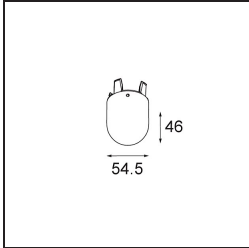

Datum
Klant
Project
Soort

Placebo Suspended Down 60 1x LED 2700K 1-10V DI Bronze Brushed Anodised

Specificaties

Materiaal	12621182
Type Lichtbron	LED
LED type	PLACEBO - TCI LED 12x 3030
LED technologie	Led-printplaat
CRI	Min. 90
Kleurtemperatuur	2700K
Levensduur	L80B20 bij 50.000 Uur
Lamp inbegrepen	Ja
Aantal Lichtbronnen	1
CIE-fluxcode	24 48 74 53 72
Binning (SDCM)	3
Lichtrichting	Omlaag
Ingangsspanning	230 V
Luminaire power (W)	9,0
Elektriciteitsklasse	I
IP-klasse	20
Gloeidraadtest (°C)	960
Protocol Voor Dimmen	1-10V
Binnen/Buiten	Binnen
Toepassing	Plafond
Montage	Gependeld
Verstelbaarheid	Not Applicable
Afstand tot Verlicht Voorwerp (m)	0,1
Primaire Kleur & Primaire Afwerking	Brons, Geborsteld Geanodiseerd
Brutogewicht (g)	790,0
Lumenoutput per lampunit (lm)	608
Efficiëntie (lm/W)	67
UGR	18
Opmerking	<ul style="list-style-type: none"> • Glazen bol of buis niet inbegrepen • Langere hangkabel op verzoek (standaardlengte is 2 meter) • Lichtsterkte is afhankelijk van het gekozen glazen accessoire

TM30 & CRI Diagrammen

Lichtspreading & Stralingsdiagram

Diagrammen

Optische Accessoires

12624038 Glass Tube Down 46 Placebo White Matt

12624238 Glass Tube Down 130 Placebo White Matt

12626038 Glass Ball Down 90 Placebo White Matt