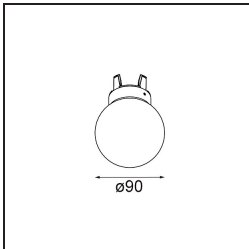

Datum
Klant
Project
Soort

Placebo Suspended Down 60 1x LED 2700K 1-10V DI Bronze Brushed Anodised

Specificaties

Materiaal	12621182
Type Lichtbron	LED
LED type	PLACEBO - TCI LED 12x 3030
LED technologie	Led-printplaat
CRI	Min. 90
Kleurtemperatuur	2700K
Levensduur	L80B20 bij 50.000 Uur
Lamp inbegrepen	Ja
Aantal Lichtbronnen	1
CIE-fluxcode	24 48 74 53 72
Binning (SDCM)	3
Lichtrichting	Omlaag
Ingangsspanning	230 V
Luminaire power (W)	9,0
Elektriciteitsklasse	I
IP-klasse	20
Gloeidraadtest (°C)	960
Protocol Voor Dimmen	1-10V
Binnen/Buiten	Binnen
Toepassing	Plafond
Montage	Gependeld
Verstelbaarheid	Not Applicable
Afstand tot Verlicht Voorwerp (m)	0,1
Primaire Kleur & Primaire Afwerking	Brons, Geborsteld Geanodiseerd
Brutogewicht (g)	790,0
Lumenoutput per lampunit (lm)	608
Efficiëntie (lm/W)	67
UGR	18
Opmerking	<ul style="list-style-type: none"> • Glazen bol of buis niet inbegrepen • Langere hangkabel op verzoek (standaardlengte is 2 meter) • Lichtsterkte is afhankelijk van het gekozen glazen accessoire

TM30 & CRI Diagrammen

Lichtspreading & Stralingsdiagram

Diagrammen

Optische Accessoires

12624038 Glass Tube Down 46 Placebo White Matt

12624238 Glass Tube Down 130 Placebo White Matt

12626038 Glass Ball Down 90 Placebo White Matt