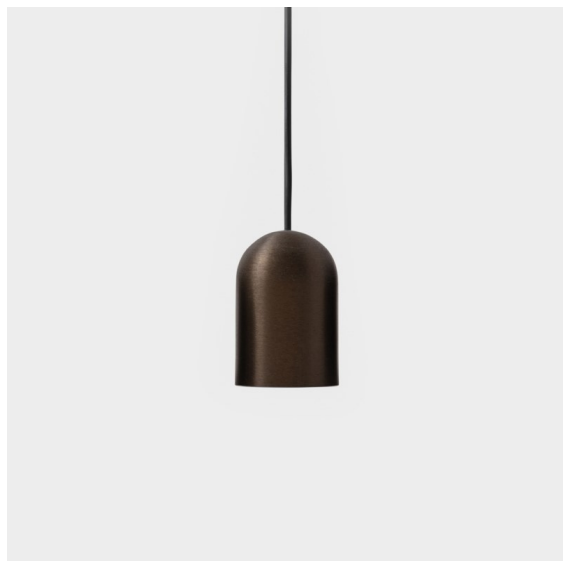

Date
Customer
Project
Type

Placebo Suspended Down 60 1x LED 2700K 1-10V DI Bronze Brushed Anodised

Specifications

Materiale	12621182
Tipo di Sorgente	LED
Tipologia LED	PLACEBO - TCI LED 12x 3030
Tecnologie LED	LED PCB
CRI	Min. 90
Temperatura di colore della luce	2700K
Vita utile	L80B20 @50.000 ore
Lampadina inclusa	Sì
Numero di fonte luminosa	1
Codice di flusso CIE	24 48 74 53 72
Binning (SDCM)	3
Direzione della luce	Diretta
Volt in ingresso	230V
Luminaire power (W)	9,0
Classificazione elettrica	I
Grado IP	20
Test filo a caldo (°C)	960
Protocollo di regolazione (Dimmer)	1-10V
Interno/Esterno	Interno
Applicazione	Soffitto
Montaggio	Sospeso
Orientabilità	Not Applicable
Distanza dall'oggetto illuminato (m)	0,1
Colore primario & Finitura primaria	Bronzo, Anodizzata Spazzolata
Peso lordo (g)	790,0
Flusso luminoso per lampade (lm)	608
Efficienza (lm/W)	67
Livello abbagliamento	18
Remark	<ul style="list-style-type: none"> • Sfera di vetro o tubo non inclusi • Cavo di sospensione più lungo su richiesta (la lunghezza standard è di 2 metri) • Il flusso luminoso dipende dalla scelta dell'accessorio in vetro

Placebo è un paradigma di scelte giocose di uplight e downlight. Scoprirai presto le numerose opzioni disponibili, per una scelta davvero ampia. Forme, dimensioni e tonalità diverse pensate per te, a cui aggiungere combinazioni di colori di ogni genere. Tutti strumenti giocosi per trasformare la tua idea creativa in ritmi incantevoli di forme pure e di luce.

TM30 & CRI diagram

Light distribution & beam diagram

Diagrams

Accessorio Ottico

12624038 Glass Tube Down 46 Placebo White Matt

12624238 Glass Tube Down 130 Placebo White Matt

12626038 Glass Ball Down 90 Placebo White Matt

12626238 Glass Ball Down 155 Placebo White Matt

Accessori Decorativi

- 12627017 Shade Sombrero Placebo Champagne Brushed
- 12627018 Shade Sombrero Placebo Bronze Brushed
- 12627038 Shade Sombrero Placebo Grey White Matt
- 12627083 Shade Sombrero Placebo Black Matt