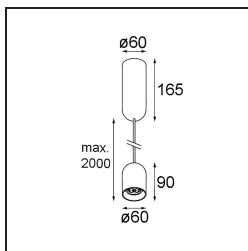

Specifications

Material	12621182
Tipo de fuente de luz	LED
Tipo de LED	PLACEBO - TCI LED 12x 3030
Tecnología LED	PCB LED
CRI	Min. 90
Temperatura del color	2700K
Vida Útil	L80B20 @50.000 horas
Lámpara Incluida	Sí
Número de fuentes de luz	1
Código de flujo CIE	24 48 74 53 72
Binning (SDCM)	3
Dirección de la luz	Directo
Voltaje de entrada	230V
Luminaire power (W)	9,0
Clasificación eléctrica	I
Clasificación del IP	20
Clasificación de hilo incandescente (°C)	960
Protocolo de regulación	1-10V
Interio/Exterior	Interior
Aplicación	Techo
Montaje	Suspendido
Ajustabilidad	Not Applicable
Distancia al objeto iluminado (m)	0,1
Color principal & Acabado principal	Bronce, Anodizado cepillado
Peso bruto (g)	790,0
Flujo luminoso por lámpara (lm)	608
Eficacia (lm/W)	67
Índice de deslumbramiento	18
Remark	<ul style="list-style-type: none"> • Esfera vidrio o tubo no incluidos • Cable de suspensión más largo bajo pedido (la longitud estándar es de 2 metros) • El flujo luminoso depende de la elección del accesorio de vidrio.

TM30 & CRI diagram

Light distribution & beam diagram

Accesorios Opticos

12624038 Glass Tube Down 46 Placebo White Matt

12624238 Glass Tube Down 130 Placebo White Matt

12626038 Glass Ball Down 90 Placebo White Matt