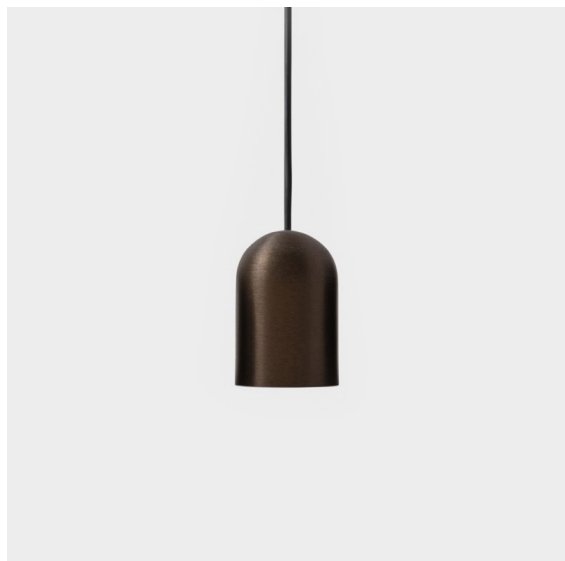

Date
Customer
Project
Type

Placebo Suspended Down 60 1x LED 2700K 1-10V DI Bronze Brushed Anodised

Placebo es un paradigma de atractivas opciones en iluminación hacia arriba y hacia abajo. Pronto descubrirá las muchas variantes que ofrece, para ampliar aún más sus posibilidades. Formas, tamaños y tonos distintos creados para cubrir sus deseos, así como numerosas combinaciones de color. Todos ellos son instrumentos atractivos para transformar su visión creativa en bellos ritmos de luz y formas puras.

Specifications

Material	12621182
Tipo de fuente de luz	LED
Tipo de LED	PLACEBO - TCI LED 12x 3030
Tecnología LED	PCB LED
CRI	Min. 90
Temperatura del color	2700K
Vida Útil	L80B20 @50.000 horas
Lámpara Incluida	Sí
Número de fuentes de luz	1
Código de flujo CIE	24 48 74 53 72
Binning (SDCM)	3
Dirección de la luz	Directo
Voltaje de entrada	230V
Luminaire power (W)	9,0
Clasificación eléctrica	I
Clasificación del IP	20
Clasificación de hilo incandescente (°C)	960
Protocolo de regulación	1-10V
Interio/Exterior	Interior
Aplicación	Techo
Montaje	Suspendido
Ajustabilidad	Not Applicable
Distancia al objeto iluminado (m)	0,1
Color principal & Acabado principal	Bronce, Anodizado cepillado
Peso bruto (g)	790,0
Flujo luminoso por lámpara (lm)	608
Eficacia (lm/W)	67
Índice de deslumbramiento	18
Remark	<ul style="list-style-type: none"> • Esfera vidrio o tubo no incluidos • Cable de suspensión más largo bajo pedido (la longitud estándar es de 2 metros) • El flujo luminoso depende de la elección del accesorio de vidrio.

TM30 & CRI diagram

Light distribution & beam diagram

Accesorios Opticos

12624038 Glass Tube Down 46 Placebo White Matt

12624238 Glass Tube Down 130 Placebo White Matt

12626038 Glass Ball Down 90 Placebo White Matt