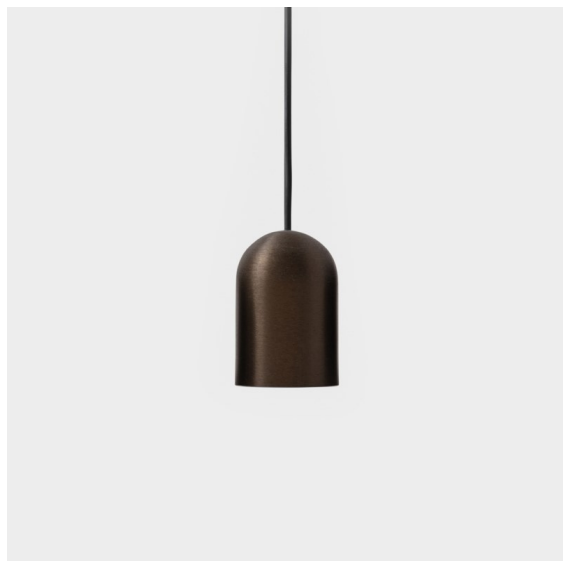

Placebo Suspended Down 60 1x LED 2700K 1-10V DI Bronze Brushed Anodised

Spezifikationen

Material	12621182
Typ der Lichtquelle	LED
LED Typ	PLACEBO - TCI LED 12x 3030
LED-Technologie	LED-Platine
CRI	Min. 90
Farbtemperatur	2700K
Lebensdauer	L80 B20 bei 50.000 Stunden
Leuchtmittel enthalten	Ja
Anzahl Lichtquellen	1
CIE-Fluxcode	24 48 74 53 72
Binning (SDCM)	3
Lichtrichtung	Abwärts
Eingangsspannung	230 V
Luminaire power (W)	9,0
Schutzklasse	I
Schutzart	20
Glühdrahtprüfung (°C)	960
Dimmprotokoll	1-10V
Innen/Außen	Innen
Anwendung	Decke
Montage	Pendel
Verstellbarkeit	Not Applicable
Abstand zum beleuchteten Objekt (m)	0,1
Primärfarbe & Primäres Finish	Bronze, Gebürstet und Eloxier
Bruttogewicht (g)	790,0
Lichtstrom pro Lampe (lm)	608
Effizienz (lm/W)	67
UGR	18
Bemerkung	<ul style="list-style-type: none"> • Glaskugel oder -zylinder nicht enthalten • Längere Aufhängung auf Anfrage (Standardlänge ist 2 Meter) • Lichtausbeute abhängig von der Wahl des Glaszubehörs

Die Placebo ist ein Paradigma der spielerischen Wahl zwischen nach oben und nach unten gerichtetem Licht. Sie werden bald die zahlreichen Optionen dieser Leuchte entdecken, die Ihnen eine noch größere Auswahl ermöglichen. Verschiedene Formen, Größen und Schirme, speziell für Sie gemacht, und dann die verschiedenen Farbkombinationen. Alles spielerische Instrumente, mit denen Sie Ihre kreative Vision in schöne Rhythmen aus reinen Formen und Licht verwandeln können.

TM30 & CRI Diagramm

Lichtverteilung und Lichtverteilungskurve

Diagramm

Optisches Zubehör

12624038 Glass Tube Down 46 Placebo White Matt

12624238 Glass Tube Down 130 Placebo White Matt

12626038 Glass Ball Down 90 Placebo White Matt

12626238 Glass Ball Down 155 Placebo White Matt

Dekorative Zubehör

- 12627017 Shade Sombrero Placebo Champagne Brushed
- 12627018 Shade Sombrero Placebo Bronze Brushed
- 12627038 Shade Sombrero Placebo Grey White Matt
- 12627083 Shade Sombrero Placebo Black Matt