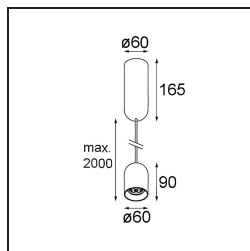

Placebo Suspended Down 60 1x LED 2700K 1-10V DI Bronze Brushed Anodised

Spezifikationen

Material	12621182
Typ der Lichtquelle	LED
LED Typ	PLACEBO - TCI LED 12x 3030
LED-Technologie	LED-Platine
CRI	Min. 90
Farbtemperatur	2700K
Lebensdauer	L80 B20 bei 50.000 Stunden
Leuchtmittel enthalten	Ja
Anzahl Lichtquellen	1
CIE-Fluxcode	24 48 74 53 72
Binning (SDCM)	3
Lichtrichtung	Abwärts
Eingangsspannung	230 V
Luminaire power (W)	9,0
Schutzklasse	I
Schutzart	20
Glühdrahtprüfung (°C)	960
Dimmprotokoll	1-10V
Innen/Außen	Innen
Anwendung	Decke
Montage	Pendel
Verstellbarkeit	Not Applicable
Abstand zum beleuchteten Objekt (m)	0,1
Primärfarbe & Primäres Finish	Bronze, Gebürstet und Eloxier
Bruttogewicht (g)	790,0
Lichtstrom pro Lampe (lm)	608
Effizienz (lm/W)	67
UGR	18
Bemerkung	<ul style="list-style-type: none"> • Glaskugel oder -zylinder nicht enthalten • Längere Aufhängung auf Anfrage (Standardlänge ist 2 Meter) • Lichtausbeute abhängig von der Wahl des Glaszubehörs

TM30 & CRI Diagramm

Lichtverteilung und Lichtverteilungskurve

Diagramm

Optisches Zubehör

12624038 Glass Tube Down 46 Placebo White Matt

12624238 Glass Tube Down 130 Placebo White Matt

12626038 Glass Ball Down 90 Placebo White Matt