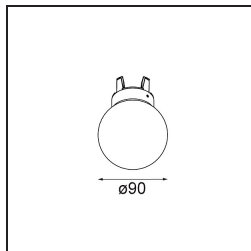

TM30 & CRI Diagramm

Lichtverteilung und Lichtverteilungskurve

Diagramm

Optisches Zubehör

12624038 Glass Tube Down 46 Placebo White Matt

12624238 Glass Tube Down 130 Placebo White Matt

12626038 Glass Ball Down 90 Placebo White Matt