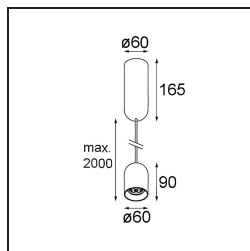

Date
Customer
Project
Type

Placebo Suspended Down 60 1x LED 2700K 1-10V DI Black Brushed Anodised

Specifications

Materiale	12621181
Tipo di Sorgente	LED
Tipologia LED	PLACEBO - TCI LED 12x 3030
Tecnologie LED	LED PCB
CRI	Min. 90
Temperatura di colore della luce	2700K
Vita utile	L80B20 @50.000 ore
Lampadina inclusa	Sì
Numero di fonte luminosa	1
Codice di flusso CIE	24 48 74 53 72
Binning (SDCM)	3
Direzione della luce	Diretta
Volt in ingresso	230V
Luminaire power (W)	9,0
Classificazione elettrica	I
Grado IP	20
Test filo a caldo (°C)	960
Protocollo di regolazione (Dimmer)	1-10V
Interno/Esterno	Interno
Applicazione	Soffitto
Montaggio	Sospeso
Orientabilità	Not Applicable
Distanza dall'oggetto illuminato (m)	0,1
Colore primario & Finitura primaria	Nero, Anodizzata Spazzolata
Peso lordo (g)	790,0
Flusso luminoso per lampade (lm)	608
Efficienza (lm/W)	67
Livello abbagliamento	18
Remark	<ul style="list-style-type: none"> • Sfera di vetro o tubo non inclusi • Cavo di sospensione più lungo su richiesta (la lunghezza standard è di 2 metri) • Il flusso luminoso dipende dalla scelta dell'accessorio in vetro

TM30 & CRI diagram

Light distribution & beam diagram

Diagrams

Accessorio Ottico

12624038 Glass Tube Down 46 Placebo White Matt

12624238 Glass Tube Down 130 Placebo White Matt

12626038 Glass Ball Down 90 Placebo White Matt