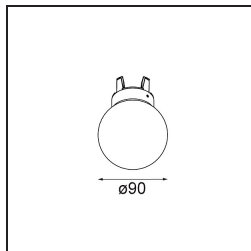

Date
Customer
Project
Type

Placebo Suspended Down 60 1x LED 2700K 1-10V DI Black Brushed Anodised

Specifications

Materiale	12621181
Tipo di Sorgente	LED
Tipologia LED	PLACEBO - TCI LED 12x 3030
Tecnologie LED	LED PCB
CRI	Min. 90
Temperatura di colore della luce	2700K
Vita utile	L80B20 @50.000 ore
Lampadina inclusa	Sì
Numero di fonte luminosa	1
Codice di flusso CIE	24 48 74 53 72
Binning (SDCM)	3
Direzione della luce	Diretta
Volt in ingresso	230V
Luminaire power (W)	9,0
Classificazione elettrica	I
Grado IP	20
Test filo a caldo (°C)	960
Protocollo di regolazione (Dimmer)	1-10V
Interno/Esterno	Interno
Applicazione	Soffitto
Montaggio	Sospeso
Orientabilità	Not Applicable
Distanza dall'oggetto illuminato (m)	0,1
Colore primario & Finitura primaria	Nero, Anodizzata Spazzolata
Peso lordo (g)	790,0
Flusso luminoso per lampade (lm)	608
Efficienza (lm/W)	67
Livello abbagliamento	18
Remark	<ul style="list-style-type: none"> • Sfera di vetro o tubo non inclusi • Cavo di sospensione più lungo su richiesta (la lunghezza standard è di 2 metri) • Il flusso luminoso dipende dalla scelta dell'accessorio in vetro

TM30 & CRI diagram

Light distribution & beam diagram

Diagrams

Accessorio Ottico

12624038 Glass Tube Down 46 Placebo White Matt

12624238 Glass Tube Down 130 Placebo White Matt

12626038 Glass Ball Down 90 Placebo White Matt