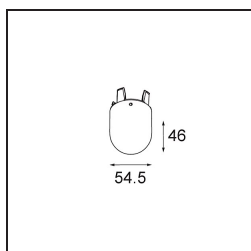

Date
Client
Projet
Type

Placebo Suspended Down 60 1x LED 2700K 1-10V DI Black Brushed Anodised

Caractéristiques

Matériaux	12621181
Type de Source Lumineuse	LED
Type de LED	PLACEBO - TCI LED 12x 3030
Technologie LED	PCB de LED
CRI	Min. 90
Température de Couleur	2700K
Durée de Vie	L80B20 à 50 000 heures
Ampoule incluse	Oui
Nombre de Sources Lumineuses	1
Code de flux CIE	24 48 74 53 72
Groupe (SDCM)	3
Direction de la Lumière	Bas
Tension d'Entrée	230 V
Luminaire power (W)	9,0
Classe Électrique	I
Indice de protection IP	20
Essai au fil incandescent (°C)	960
Protocole de Variation	1-10 V
Intérieur/extérieur	Intérieur
Application	Plafond
Montage	Suspendu
Ajustabilité	Not Applicable
Distance avec l'Objet Éclairé (m)	0,1
Couleur Principale & Finition Principale	Noir, Anodisé Brossé
Poids brut (g)	790,0
Flux lumineux par lampe (lm)	608
Efficacité (lm/W)	67
UGR	18
Commentaire	<ul style="list-style-type: none"> • Sphère ou tube en verre non inclus. • Câble de suspension plus long sur demande (la longueur standard est de 2 mètres) • Le flux lumineux dépend du choix de l'accessoire en verre.

TM30 & CRI diagrammes

Distribution de Lumière & Schéma de Faisceau

Accessoires d'Eclairage optiques

12624038 Glass Tube Down 46 Placebo White Matt

12624238 Glass Tube Down 130 Placebo White Matt

12626038 Glass Ball Down 90 Placebo White Matt