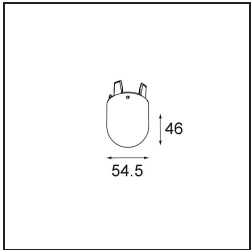

TM30 & CRI Diagramm

Lichtverteilung und Lichtverteilungskurve

Diagramm

Optisches Zubehör

12624038 Glass Tube Down 46 Placebo White Matt

12624238 Glass Tube Down 130 Placebo White Matt

12626038 Glass Ball Down 90 Placebo White Matt