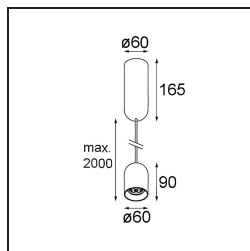

Placebo Suspended Down 60 1x LED 2700K 1-10V DI Black Brushed Anodised

Spezifikationen

Material	12621181
Typ der Lichtquelle	LED
LED Typ	PLACEBO - TCI LED 12x 3030
LED-Technologie	LED-Platine
CRI	Min. 90
Farbtemperatur	2700K
Lebensdauer	L80 B20 bei 50.000 Stunden
Leuchtmittel enthalten	Ja
Anzahl Lichtquellen	1
CIE-Fluxcode	24 48 74 53 72
Binning (SDCM)	3
Lichtrichtung	Abwärts
Eingangsspannung	230 V
Luminaire power (W)	9,0
Schutzklasse	I
Schutzart	20
Glühdrahtprüfung (°C)	960
Dimmprotokoll	1-10V
Innen/Außen	Innen
Anwendung	Decke
Montage	Pendel
Verstellbarkeit	Not Applicable
Abstand zum beleuchteten Objekt (m)	0,1
Primärfarbe & Primäres Finish	Schwarz, Gebürstet und Eloxiert
Bruttogewicht (g)	790,0
Lichtstrom pro Lampe (lm)	608
Effizienz (lm/W)	67
UGR	18
Bemerkung	<ul style="list-style-type: none"> • Glaskugel oder -zylinder nicht enthalten • Längere Aufhängung auf Anfrage (Standardlänge ist 2 Meter) • Lichtausbeute abhängig von der Wahl des Glaszubehörs

TM30 & CRI Diagramm

Lichtverteilung und Lichtverteilungskurve

Diagramm

Optisches Zubehör

12624038 Glass Tube Down 46 Placebo White Matt

12624238 Glass Tube Down 130 Placebo White Matt

12626038 Glass Ball Down 90 Placebo White Matt