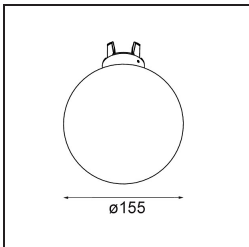

**TM30 & CRI Diagrammen**

**Lichtspreading & Stralingsdiagram**

Diagrammen

**Optische Accessoires**

12624038 Glass Tube Down 46 Placebo White Matt

12624238 Glass Tube Down 130 Placebo White Matt

12626038 Glass Ball Down 90 Placebo White Matt