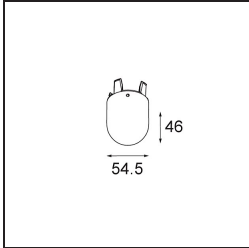

**TM30 & CRI Diagrammen**

**Lichtspreading & Stralingsdiagram**

Diagrammen

**Optische Accessoires**

12624038 Glass Tube Down 46 Placebo White Matt

12624238 Glass Tube Down 130 Placebo White Matt

12626038 Glass Ball Down 90 Placebo White Matt