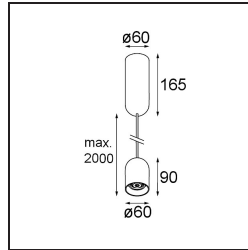

Datum

Klant

Project

Soort

*Placebo Suspended Down 60 1x LED 2700K 1-10V DI Champagne Brushed Anodised*

**Specificaties**

Materiaal	12621141
Type Lichtbron	LED
LED type	PLACEBO - TCI LED 12x 3030
LED technologie	Led-printplaat
CRI	Min. 90
Kleurtemperatuur	2700K
Levensduur	L80B20 bij 50.000 Uur
Lamp inbegrepen	Ja
Aantal Lichtbronnen	1
CIE-fluxcode	24 48 74 53 72
Binning (SDCM)	3
Lichtrichting	Omlaag
Ingangsspanning	230 V
Luminaire power (W)	9,0
Elektriciteitsklasse	I
IP-klasse	20
Gloeidraadtest (°C)	960
Protocol Voor Dimmen	1-10V
Binnen/Buiten	Binnen
Toepassing	Plafond
Montage	Gependeld
Verstelbaarheid	Not Applicable
Afstand tot Verlicht Voorwerp (m)	0,1
Primaire Kleur & Primaire Afwerking	Champagne, Geborsteld Geanodiseerd
Brutogewicht (g)	790,0
Lumenoutput per lampunit (lm)	608
Efficiëntie (lm/W)	67
UGR	18
Opmerking	<ul style="list-style-type: none"> <li>• Glazen bol of buis niet inbegrepen</li> <li>• Langere hangkabel op verzoek (standaardlengte is 2 meter)</li> <li>• Lichtsterkte is afhankelijk van het gekozen glazen accessoire</li> </ul>

**TM30 & CRI Diagrammen**

**Lichtspreading & Stralingsdiagram**

Diagrammen

**Optische Accessoires**

12624038 Glass Tube Down 46 Placebo White Matt

12624238 Glass Tube Down 130 Placebo White Matt

12626038 Glass Ball Down 90 Placebo White Matt