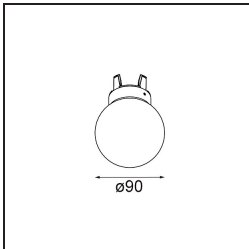

Datum

Klant

Project

Soort

*Placebo Suspended Down 60 1x LED 2700K 1-10V DI Champagne Brushed Anodised*

**Specificaties**

Materiaal	12621141
Type Lichtbron	LED
LED type	PLACEBO - TCI LED 12x 3030
LED technologie	Led-printplaat
CRI	Min. 90
Kleurtemperatuur	2700K
Levensduur	L80B20 bij 50.000 Uur
Lamp inbegrepen	Ja
Aantal Lichtbronnen	1
CIE-fluxcode	24 48 74 53 72
Binning (SDCM)	3
Lichtrichting	Omlaag
Ingangsspanning	230 V
Luminaire power (W)	9,0
Elektriciteitsklasse	I
IP-klasse	20
Gloeidraadtest (°C)	960
Protocol Voor Dimmen	1-10V
Binnen/Buiten	Binnen
Toepassing	Plafond
Montage	Gependeld
Verstelbaarheid	Not Applicable
Afstand tot Verlicht Voorwerp (m)	0,1
Primaire Kleur & Primaire Afwerking	Champagne, Geborsteld Geanodiseerd
Brutogewicht (g)	790,0
Lumenoutput per lampunit (lm)	608
Efficiëntie (lm/W)	67
UGR	18
Opmerking	<ul style="list-style-type: none"> <li>• Glazen bol of buis niet inbegrepen</li> <li>• Langere hangkabel op verzoek (standaardlengte is 2 meter)</li> <li>• Lichtsterkte is afhankelijk van het gekozen glazen accessoire</li> </ul>

**TM30 & CRI Diagrammen**

**Lichtspreading & Stralingsdiagram**

Diagrammen

**Optische Accessoires**

12624038 Glass Tube Down 46 Placebo White Matt

12624238 Glass Tube Down 130 Placebo White Matt

12626038 Glass Ball Down 90 Placebo White Matt