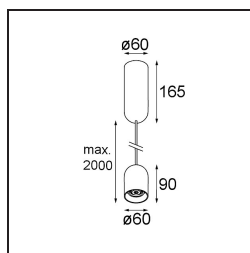

Specifications

Materiale	12621141
Tipo di Sorgente	LED
Tipologia LED	PLACEBO - TCI LED 12x 3030
Tecnologie LED	LED PCB
CRI	Min. 90
Temperatura di colore della luce	2700K
Vita utile	L80B20 @50.000 ore
Lampadina inclusa	Sì
Numero di fonte luminosa	1
Codice di flusso CIE	24 48 74 53 72
Binning (SDCM)	3
Direzione della luce	Diretta
Volt in ingresso	230V
Luminaire power (W)	9,0
Classificazione elettrica	I
Grado IP	20
Test filo a caldo (°C)	960
Protocollo di regolazione (Dimmer)	1-10V
Interno/Esterno	Interno
Applicazione	Soffitto
Montaggio	Sospeso
Orientabilità	Not Applicable
Distanza dall'oggetto illuminato (m)	0,1
Colore primario & Finitura primaria	Champagne, Anodizzata Spazzolata
Peso lordo (g)	790,0
Flusso luminoso per lampade (lm)	608
Efficienza (lm/W)	67
Livello abbagliamento	18
Remark	<ul style="list-style-type: none"> • Sfera di vetro o tubo non inclusi • Cavo di sospensione più lungo su richiesta (la lunghezza standard è di 2 metri) • Il flusso luminoso dipende dalla scelta dell'accessorio in vetro

TM30 & CRI diagram

Light distribution & beam diagram

Accessorio Ottico

12624038 Glass Tube Down 46 Placebo White Matt

12624238 Glass Tube Down 130 Placebo White Matt

12626038 Glass Ball Down 90 Placebo White Matt