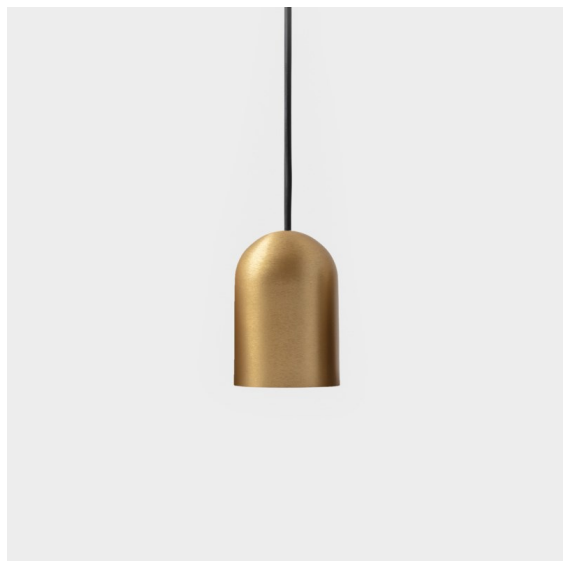

Date
Client
Projet
Type

*Placebo Suspended Down 60 1x LED 2700K 1-10V DI Champagne Brushed Anodised*

### Caractéristiques

Matériaux	12621141
Type de Source Lumineuse	LED
Type de LED	PLACEBO - TCI LED 12x 3030
Technologie LED	PCB de LED
CRI	Min. 90
Température de Couleur	2700K
Durée de Vie	L80B20 à 50 000 heures
Ampoule incluse	Oui
Nombre de Sources Lumineuses	1
Code de flux CIE	24 48 74 53 72
Groupe (SDCM)	3
Direction de la Lumière	Bas
Tension d'Entrée	230 V
Luminaire power (W)	9,0
Classe Électrique	I
Indice de protection IP	20
Essai au fil incandescent (°C)	960
Protocole de Variation	1-10 V
Intérieur/extérieur	Intérieur
Application	Plafond
Montage	Suspendu
Ajustabilité	Not Applicable
Distance avec l'Objet Éclairé (m)	0,1
Couleur Principale & Finition Principale	Champagne, Anodisé Brossé
Poids brut (g)	790,0
Flux lumineux par lampe (lm)	608
Efficacité (lm/W)	67
UGR	18
Commentaire	<ul style="list-style-type: none"> <li>• Sphère ou tube en verre non inclus.</li> <li>• Câble de suspension plus long sur demande (la longueur standard est de 2 mètres)</li> <li>• Le flux lumineux dépend du choix de l'accessoire en verre.</li> </ul>

Placebo offre un ensemble de choix ludiques d'éclairages vers le haut et vers le bas. Vous découvrirez vite les nombreuses options qui l'accompagnent, pour vous donner encore plus de choix. Ses formes, tailles et abat-jours variés ont été conçus pour vous. Il est ensuite possible d'ajouter diverses associations de couleurs. Tous les instruments ludiques sont là pour transformer votre vision créative en rythmes esthétiques de formes pures et de lumière.

12626038 Glass Ball Down 90 Placebo White Matt

12626238 Glass Ball Down 155 Placebo White Matt

**Accessoires d'Eclairage décoratives**

12627017 Shade Sombrero Placebo Champagne Brushed

12627018 Shade Sombrero Placebo Bronze Brushed