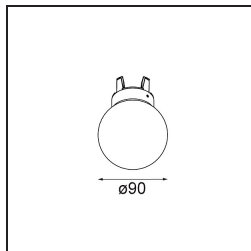

**TM30 & CRI diagrammes**

**Distribution de Lumière & Schéma de Faisceau**

**Accessoires d'Eclairage optiques**

12624038 Glass Tube Down 46 Placebo White Matt

12624238 Glass Tube Down 130 Placebo White Matt