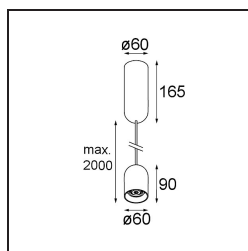

### Caractéristiques

Matériaux	12621141
Type de Source Lumineuse	LED
Type de LED	PLACEBO - TCI LED 12x 3030
Technologie LED	PCB de LED
CRI	Min. 90
Température de Couleur	2700K
Durée de Vie	L80B20 à 50 000 heures
Ampoule incluse	Oui
Nombre de Sources Lumineuses	1
Code de flux CIE	24 48 74 53 72
Groupe (SDCM)	3
Direction de la Lumière	Bas
Tension d'Entrée	230 V
Luminaire power (W)	9,0
Classe Électrique	I
Indice de protection IP	20
Essai au fil incandescent (°C)	960
Protocole de Variation	1-10 V
Intérieur/extérieur	Intérieur
Application	Plafond
Montage	Suspendu
Ajustabilité	Not Applicable
Distance avec l'Objet Éclairé (m)	0,1
Couleur Principale & Finition Principale	Champagne, Anodisé Brossé
Poids brut (g)	790,0
Flux lumineux par lampe (lm)	608
Efficacité (lm/W)	67
UGR	18
Commentaire	<ul style="list-style-type: none"> <li>• Sphère ou tube en verre non inclus.</li> <li>• Câble de suspension plus long sur demande (la longueur standard est de 2 mètres)</li> <li>• Le flux lumineux dépend du choix de l'accessoire en verre.</li> </ul>