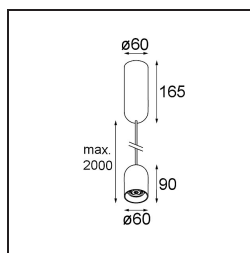

Date
Customer
Project
Type

Placebo Suspended Down 60 1x LED 2700K 1-10V DI Champagne Brushed Anodised

Specifications

Material	12621141
Tipo de fuente de luz	LED
Tipo de LED	PLACEBO - TCI LED 12x 3030
Tecnología LED	PCB LED
CRI	Min. 90
Temperatura del color	2700K
Vida Útil	L80B20 @50.000 horas
Lámpara Incluida	Sí
Número de fuentes de luz	1
Código de flujo CIE	24 48 74 53 72
Binning (SDCM)	3
Dirección de la luz	Directo
Voltaje de entrada	230V
Luminaire power (W)	9,0
Clasificación eléctrica	I
Clasificación del IP	20
Clasificación de hilo incandescente (°C)	960
Protocolo de regulación	1-10V
Interio/Exterior	Interior
Aplicación	Techo
Montaje	Suspendido
Ajustabilidad	Not Applicable
Distancia al objeto iluminado (m)	0,1
Color principal & Acabado principal	Champán, Anodizado cepillado
Peso bruto (g)	790,0
Flujo luminoso por lámpara (lm)	608
Eficacia (lm/W)	67
Índice de deslumbramiento	18
Remark	<ul style="list-style-type: none"> • Esfera vidrio o tubo no incluidos • Cable de suspensión más largo bajo pedido (la longitud estándar es de 2 metros) • El flujo luminoso depende de la elección del accesorio de vidrio.

TM30 & CRI diagram

Light distribution & beam diagram

Accesorios Opticos

12624038 Glass Tube Down 46 Placebo White Matt

12624238 Glass Tube Down 130 Placebo White Matt

12626038 Glass Ball Down 90 Placebo White Matt